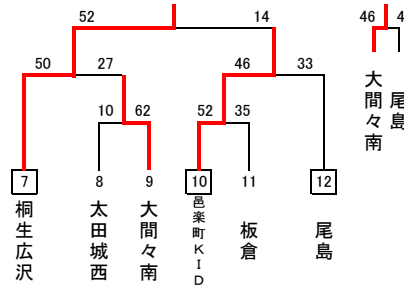

平成27度 第25回群馬県ミニバス連盟新人戦 東毛地区予選大会 結果

期日:平成28年2月20日(土)予選トーナメント、交流戦 21日(日)決勝リーグ
 会場:太田市運動公園市民体育館(A,B,C) 新田総合体育館(エアリスアリーナ)(D,E,F)

男女予選トーナメント

男子の部MXブロック 会場:太田市市民体育館

男子の部MYブロック 会場:新田総合体育館

男子の部MZブロック 会場:太田市市民体育館

女子の部WXブロック 会場:新田総合体育館

女子の部WYブロック 会場:新田総合体育館

女子の部WZブロック 会場:太田市市民体育館

決勝リーグ

男子の部

女子の部

男子の部 1位リーグ Aコート

	MX1位 館林城沼	MY1位 新田	MZ1位 桐生桜木	勝敗	総得点 総失点	得失 点率	順位
MX1位 館林城沼		32 対 32 △	49 対 38 ○	1 勝 1 分	81 70	1.16	1
MY1位 新田	32 対 32 △		40 対 38 ○	1 勝 1 分	72 70	1.03	2
MZ1位 桐生桜木	38 対 49 ×	38 対 40 ×		2 勝 0 敗	—	—	3

女子の部 1位リーグ Aコート

	WX1位 太田休泊 <th>WY1位 桐生広沢 <th>WZ1位 大泉スター <th>勝敗</th> <th>総得点 総失点</th> <th>得失 点率</th> <th>順位</th> </th></th>	WY1位 桐生広沢 <th>WZ1位 大泉スター <th>勝敗</th> <th>総得点 総失点</th> <th>得失 点率</th> <th>順位</th> </th>	WZ1位 大泉スター <th>勝敗</th> <th>総得点 総失点</th> <th>得失 点率</th> <th>順位</th>	勝敗	総得点 総失点	得失 点率	順位
WX1位 太田休泊		39 対 41 ×	14 対 90 ×	0 勝 2 敗	—	—	3
WY1位 桐生広沢	41 対 39 ○		18 対 43 ×	1 勝 1 敗	—	—	2
WZ1位 大泉スター	90 対 14 ○	43 対 18 ○		2 勝 0 敗	—	—	1