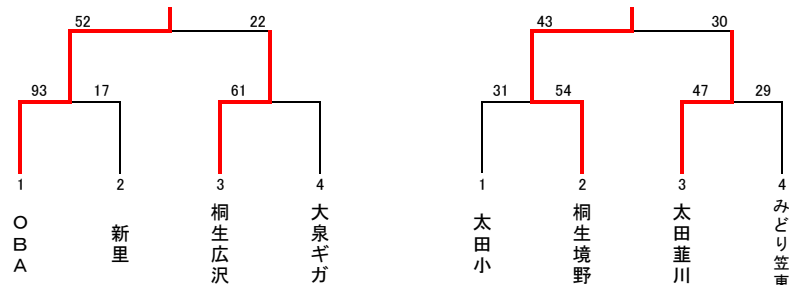

交流戦

男子の部交流戦 会場:太田市市民体育館

女子の部交流戦 会場:太田市市民体育館

順位

男子の部		女子の部	
1位	館林城沼	1位	大泉スターキッズ
2位	新田	2位	桐生広沢
3位	桐生桜木	3位	休泊レイカーズ
4位	桐生境界野	4位	邑楽町KID
5位	桐生相生	5位	桐生西
6位	桐生境界野	6位	館林南光
7位	太田小	7位	みどり笠懸
8位	みどり笠懸	8位	大間々南
9位	太田葦西	9位	太田中央

※上位4チームは県新人戦に出場