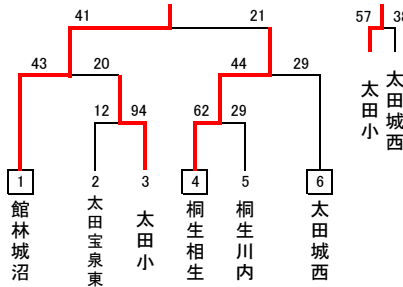

平成27度 第25回群馬県ミニバス連盟新人戦 東毛地区予選大会 結果

期日:平成28年2月20日(土)予選トーナメント、交流戦 21日(日)決勝リーグ
 会場:太田市運動公園市民体育館(A,B,C) 新田総合体育館(エアリスアリーナ)(D,E,F)

男女予選トーナメント

男子の部MXブロック 会場:太田市市民体育館

男子の部MYブロック 会場:新田総合体育館

男子の部MZブロック 会場:太田市市民体育館

女子の部WXブロック 会場:新田総合体育館

女子の部WYブロック 会場:新田総合体育館

女子の部WZブロック 会場:太田市市民体育館

決勝リーグ

男子の部

女子の部

男子の部 1位リーグ Aコート

	MX1位 館林城沼	MY1位 新田	MZ1位 桐生桜木	勝敗	総得点 総失点	得失 点率	順位
MX1位 館林城沼		32 対 32 △	49 対 38 ○	1 勝 1 分	81 70	1.16	1
MY1位 新田	32 対 32 △		40 対 38 ○	1 勝 1 分	72 70	1.03	2
MZ1位 桐生桜木	38 対 49 ×	38 対 40 ×		2 勝 0 敗	—	—	3