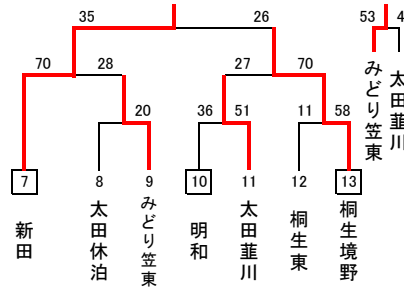

平成27度 第25回群馬県ミニバス連盟新人戦 東毛地区予選大会 結果

期日:平成28年2月20日(土)予選トーナメント、交流戦 21日(日)決勝リーグ
 会場:太田市運動公園市民体育館(A,B,C) 新田総合体育館(エアリスアリーナ)(D,E,F)

男女予選トーナメント

男子の部MXブロック 会場:太田市市民体育館

男子の部MYブロック 会場:新田総合体育館

男子の部MZブロック 会場:太田市市民体育館

女子の部WXブロック 会場:新田総合体育館

女子の部WYブロック 会場:新田総合体育館

女子の部WZブロック 会場:太田市市民体育館

決勝リーグ

男子の部

女子の部

男子の部 1位リーグ Aコート

	MX1位 館林城沼	MY1位 新田	MZ1位 桐生桜木	勝敗	総得点 総失点	得失 点率	順位
MX1位 館林城沼		32 対 32 △	49 対 38 ○	1 勝 1 分	81 70	1.16	1
MY1位 新田	32 対 32 △		40 対 38 ○	1 勝 1 分	72 70	1.03	2
MZ1位 桐生桜木	38 対 49 ×	38 対 40 ×		2 勝 0 敗	—	—	3