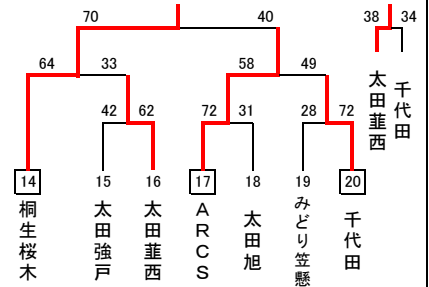

平成27度 第25回群馬県ミニバス連盟新人戦 東毛地区予選大会 結果

期日:平成28年2月20日(土)予選トーナメント、交流戦 21日(日)決勝リーグ
 会場:太田市運動公園市民体育館(A,B,C) 新田総合体育館(エアリスアリーナ)(D,E,F)

男女予選トーナメント

男子の部MXブロック 会場:太田市市民体育館

男子の部MYブロック 会場:新田総合体育館

男子の部MZブロック 会場:太田市市民体育館

女子の部WXブロック 会場:新田総合体育館

女子の部WYブロック 会場:新田総合体育館

女子の部WZブロック 会場:太田市市民体育館

決勝リーグ

男子の部

女子の部

男子の部 1位リーグ Aコート

	MX1位 館林城沼	MY1位 新田	MZ1位 桐生桜木	勝敗	総得点 総失点	得失 点率	順位
MX1位 館林城沼		32 対 32 △	49 対 38 ○	1 勝 1 分	81 70	1.16	1
MY1位 新田	32 対 32 △		40 対 38 ○	1 勝 1 分	72 70	1.03	2
MZ1位 桐生桜木	38 対 49 ×	38 対 40 ×		2 勝 0 敗	—	—	3

女子の部 1位リーグ Aコート

	WX1位 太田休泊 <th>WY1位 桐生広沢 <th>WZ1位 大泉スター <th>勝敗</th> <th>総得点 総失点</th> <th>得失 点率</th> <th>順位</th> </th></th>	WY1位 桐生広沢 <th>WZ1位 大泉スター <th>勝敗</th> <th>総得点 総失点</th> <th>得失 点率</th> <th>順位</th> </th>	WZ1位 大泉スター <th>勝敗</th> <th>総得点 総失点</th> <th>得失 点率</th> <th>順位</th>	勝敗	総得点 総失点	得失 点率	順位
WX1位 太田休泊		39 対 41 ×	14 対 90 ×	0 勝 2 敗	—	—	3
WY1位 桐生広沢	41 対 39 ○		18 対 43 ×	1 勝 1 敗	—	—	2
WZ1位 大泉スター	90 対 14 ○	43 対 18 ○		2 勝 0 敗	—	—	1