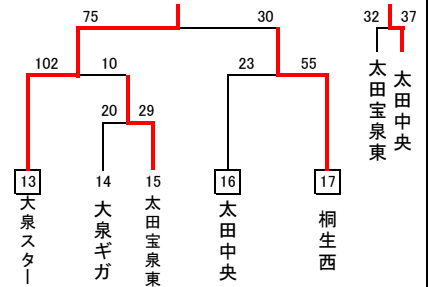

平成27度 第25回群馬県ミニバス連盟新人戦 東毛地区予選大会 結果

期日:平成28年2月20日(土)予選トーナメント、交流戦 21日(日)決勝リーグ
 会場:太田市運動公園市民体育館(A,B,C) 新田総合体育館(エアリスアリーナ)(D,E,F)

男女予選トーナメント

男子の部MXブロック 会場:太田市市民体育館

男子の部MYブロック 会場:新田総合体育館

男子の部MZブロック 会場:太田市市民体育館

女子の部WXブロック 会場:新田総合体育館

女子の部WYブロック 会場:新田総合体育館

女子の部WZブロック 会場:太田市市民体育館

決勝リーグ

男子の部

女子の部

男子の部 1位リーグ Aコート

	MX1位 館林城沼	MY1位 新田	MZ1位 桐生桜木	勝敗	総得点 総失点	得失 点率	順位
MX1位 館林城沼		32 対 32 △	49 対 38 ○	1 勝 1 分	81 70	1.16	1
MY1位 新田	32 対 32 △		40 対 38 ○	1 勝 1 分	72 70	1.03	2
MZ1位 桐生桜木	38 対 49 ×	38 対 40 ×		2 勝 0 敗	—	—	3