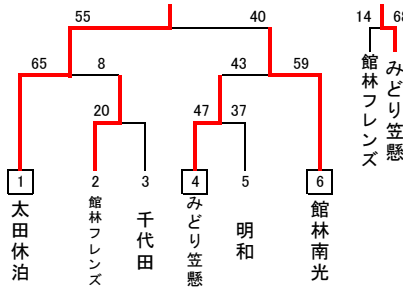

平成27度 第25回群馬県ミニバス連盟新人戦 東毛地区予選大会 結果

期日:平成28年2月20日(土)予選トーナメント、交流戦 21日(日)決勝リーグ
 会場:太田市運動公園市民体育館(A,B,C) 新田総合体育館(エアリスアリーナ)(D,E,F)

男女予選トーナメント

男子の部MXブロック 会場:太田市市民体育館

男子の部MYブロック 会場:新田総合体育館

男子の部MZブロック 会場:太田市市民体育館

女子の部WXブロック 会場:新田総合体育館

女子の部WYブロック 会場:新田総合体育館

女子の部WZブロック 会場:太田市市民体育館

決勝リーグ

男子の部

女子の部

男子の部 1位リーグ Aコート

	MX1位 館林城沼	MY1位 新田	MZ1位 桐生桜木	勝敗	総得点 総失点	得失 点率	順位
MX1位 館林城沼		32 対 32 △	49 対 38 ○	1 勝 1 分	81 70	1.16	1
MY1位 新田	32 対 32 △		40 対 38 ○	1 勝 1 分	72 70	1.03	2
MZ1位 桐生桜木	38 対 49 ×	38 対 40 ×		2 勝 0 敗	—	—	3