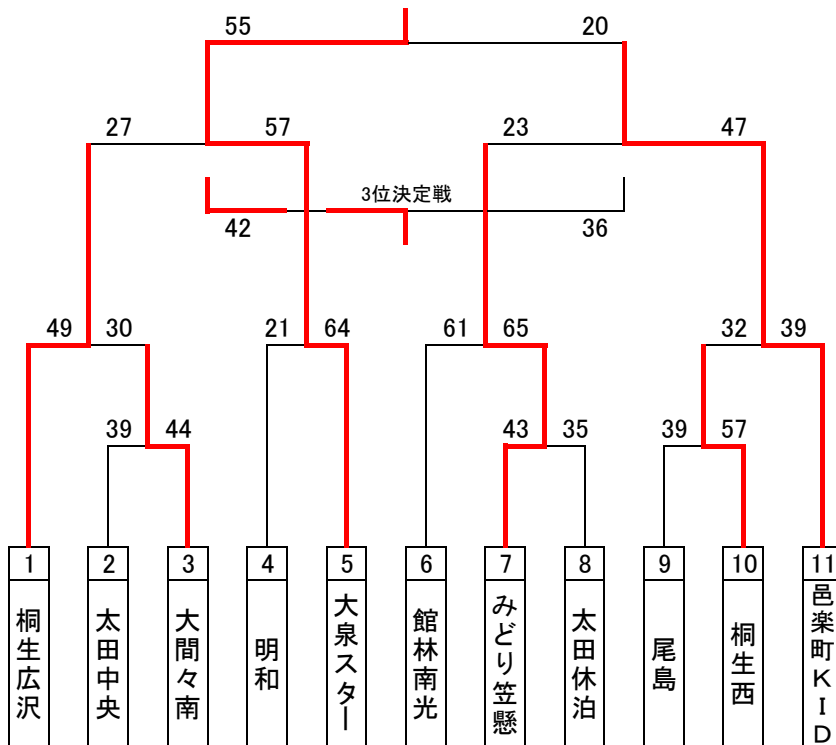

# 第17回 秋季東毛地区予選大会 結果(Aクラス)

日程:平成28年10月15日(土),16日(日) 会場:千代田町総合体育館(A,B)、新田エアリス(C,D)、桐生大学グリーンアリーナ(E,F)

男子Aクラス 初日会場:新田エアリス、グリーンアリーナ

女子Aクラス 初日会場:グリーンアリーナ

# 第17回 秋季東毛地区予選大会 結果(Bクラス)

日程: 平成28年10月15日(土),16日(日) 会場: 千代田町総合体育館(A,B)、新田エアリス(C,D)、桐生大学グリーンアリーナ(E,F)

男子Bクラス 初日会場: 千代田体育館

女子Bクラス 初日会場: 千代田体育館、新田エアリス