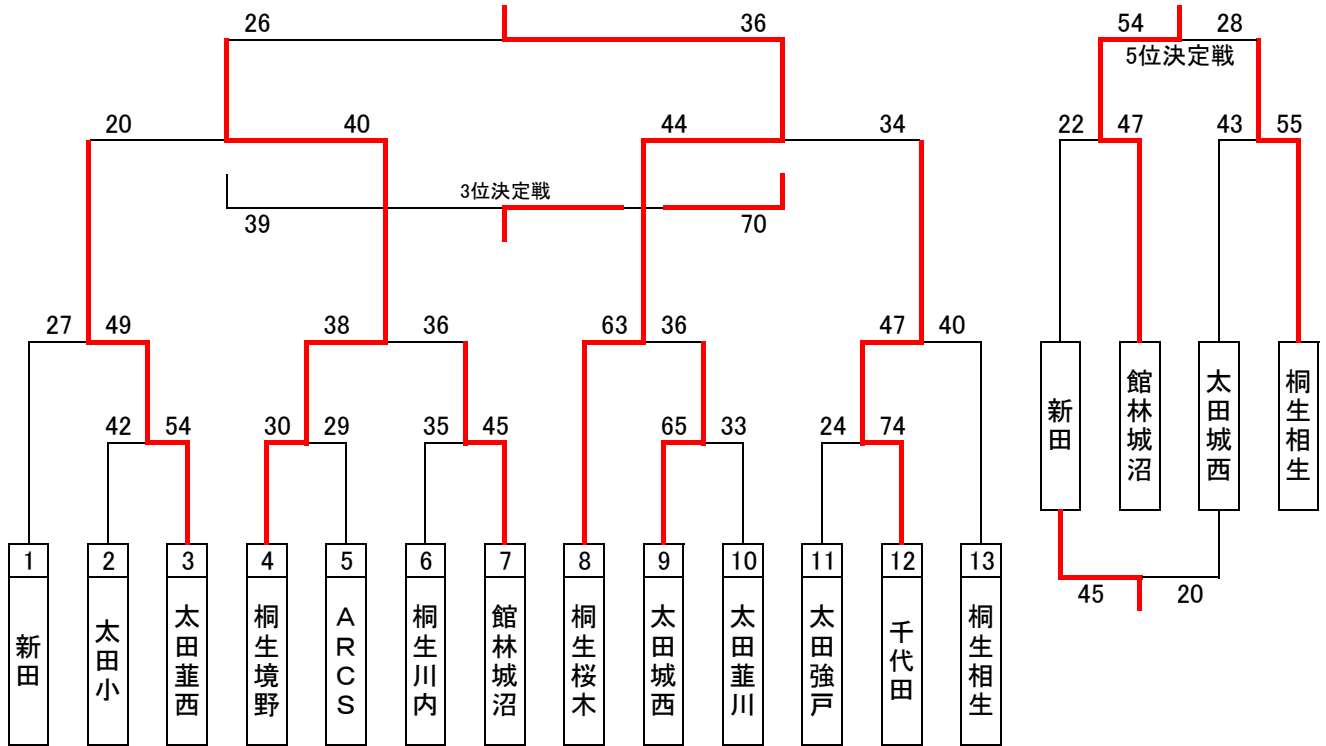

# 第17回 秋季東毛地区予選大会 結果(Aクラス)

日程:平成28年10月15日(土),16日(日) 会場:千代田町総合体育館(A,B)、新田エアリス(C,D)、桐生大学グリーンアリーナ(E,F)

男子Aクラス 初日会場:新田エアリス、グリーンアリーナ

女子Aクラス 初日会場:グリーンアリーナ

# 第17回 秋季東毛地区予選大会 結果(Bクラス)

日程: 平成28年10月15日(土),16日(日) 会場: 千代田町総合体育館(A,B)、新田エアリス(C,D)、桐生大学グリーンアリーナ(E,F)

男子Bクラス 初日会場: 千代田体育館

女子Bクラス 初日会場: 千代田体育館、新田エアリス