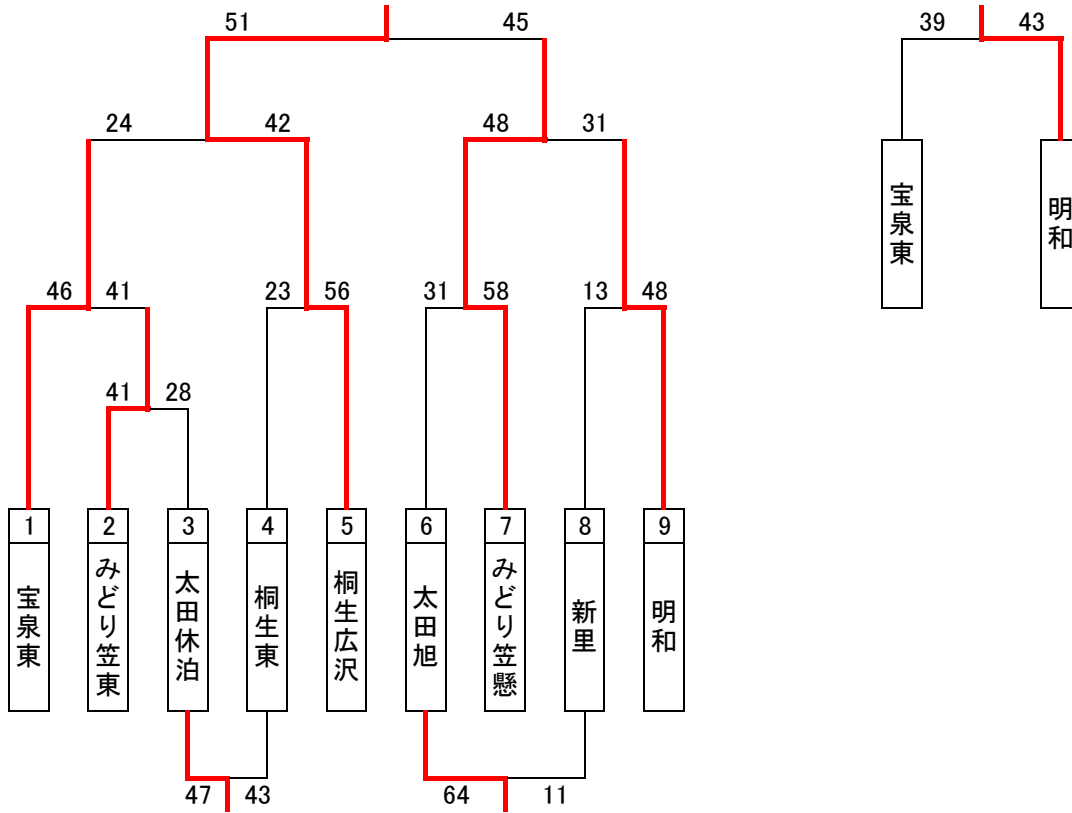

# 第17回 秋季東毛地区予選大会 結果(Aクラス)

日程:平成28年10月15日(土),16日(日) 会場:千代田町総合体育館(A,B)、新田エアリス(C,D)、桐生大学グリーンアリーナ(E,F)

男子Aクラス 初日会場:新田エアリス、グリーンアリーナ

女子Aクラス 初日会場:グリーンアリーナ

# 第17回 秋季東毛地区予選大会 結果(Bクラス)

日程: 平成28年10月15日(土),16日(日) 会場: 千代田町総合体育館(A,B)、新田エアリス(C,D)、桐生大学グリーンアリーナ(E,F)

男子Bクラス 初日会場: 千代田体育館

女子Bクラス 初日会場: 千代田体育館、新田エアリス