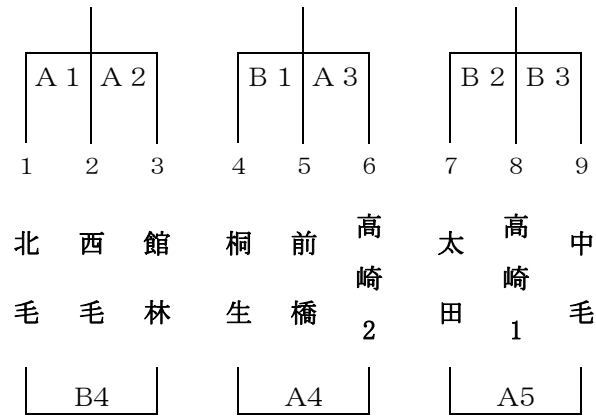

群馬県ミニバスケットボール連盟
 第17回 四地区交流大会
 期 日 平成30年1月27日(土) 女子
 平成30年1月28日(日) 男子
 会 場 安中総合体育館 A・Bコート

男子組合せ(1月28日)

女子組合せ(1月27日)

時 間 割		
開会式	8:30	閉会式予定 16:30

帯同審判 TO・得点割当表

1月28日		Aコート		Bコート		1月27日		Aコート		Bコート	
		審判	TO得点	審判	TO得点			審判	TO得点	審判	TO得点
1	9:30	北毛	太田	高崎1	館林	1	9:30	太田	高崎2	高崎1	中毛
		館林		桐生				中毛			
2	10:50	前橋	前橋	中毛	中毛	2	10:50	北毛	北毛	桐生	桐生
		太田		高崎2				前橋			
3	12:10	西毛	西毛	北毛	北毛	3	12:10	西毛	西毛	太田	太田
		桐生		前橋				館林		北毛	
4	13:30	高崎2	高崎2	高崎1	高崎1	4	13:30	前橋	前橋	高崎1	高崎1
		西毛		館林				中毛			
5	14:50	中毛	太田	/		5	14:50	桐生	高崎2	/	
		太田		高崎2							

※審判については帯同による。※TO選手の途中交代を可とする。(昼食の等のため)