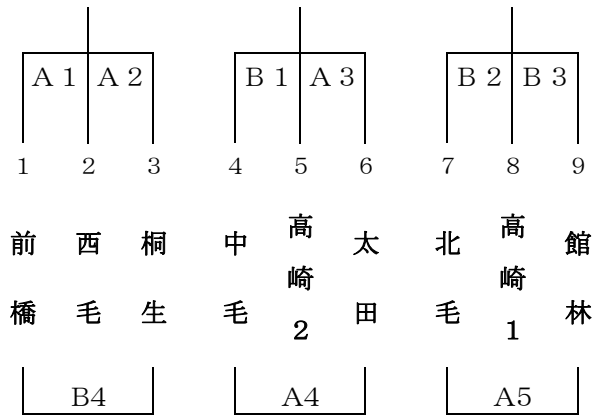

群馬県ミニバスケットボール連盟
 第17回 四地区交流大会
 期 日 平成30年1月27日(土) 女子
 平成30年1月28日(日) 男子
 会 場 安中総合体育館 A・Bコート

男子組合せ(1月28日)

女子組合せ(1月27日)

時 間 割		
開会式	8:30	閉会式予定 16:30

帯同審判 TO・得点割当表

1月28日		Aコート		Bコート		1月27日		Aコート		Bコート	
		審判	TO得点	審判	TO得点			審判	TO得点	審判	TO得点
1	9:30	北毛	太田	高崎1	館林	1	9:30	太田	高崎2	高崎1	中毛
		館林		桐生				中毛			
2	10:50	前橋	前橋	中毛	中毛	2	10:50	北毛	北毛	桐生	桐生
		太田		高崎2				前橋			
3	12:10	西毛	西毛	北毛	北毛	3	12:10	西毛	西毛	太田	太田
		桐生		前橋				館林		北毛	
4	13:30	高崎2	高崎2	高崎1	高崎1	4	13:30	前橋	前橋	高崎1	高崎1
		西毛		館林				中毛			
5	14:50	中毛	太田	/		5	14:50	桐生	高崎2	/	
		太田		高崎2							

※審判については帯同による。※TO選手の途中交代を可とする。(昼食の等のため)