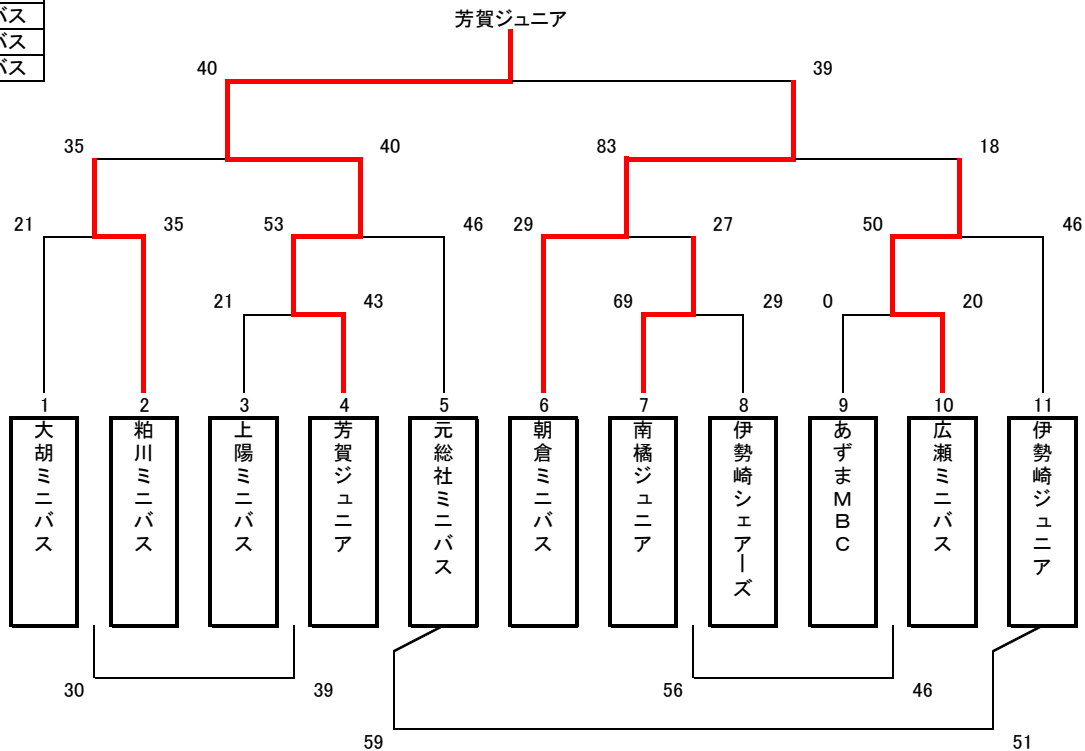

男子A

1位	殖蓮ミニバス
2位	前橋中央ミニバス
3位	RBC
4位	ALL AZUMA

男子B

1位	芳賀ジュニア
2位	朝倉ミニバス
3位	粕川ミニバス
3位	広瀬ミニバス

女子A

1位	あずま南ミニバス
2位	関根町ミニバス
3位	青柳町ミニバス
4位	三郷ミニバス

女子B

1位	赤堀ミニバス
2位	桂萱ミニバス
3位	朝倉ミニバス
3位	フェアリーズ