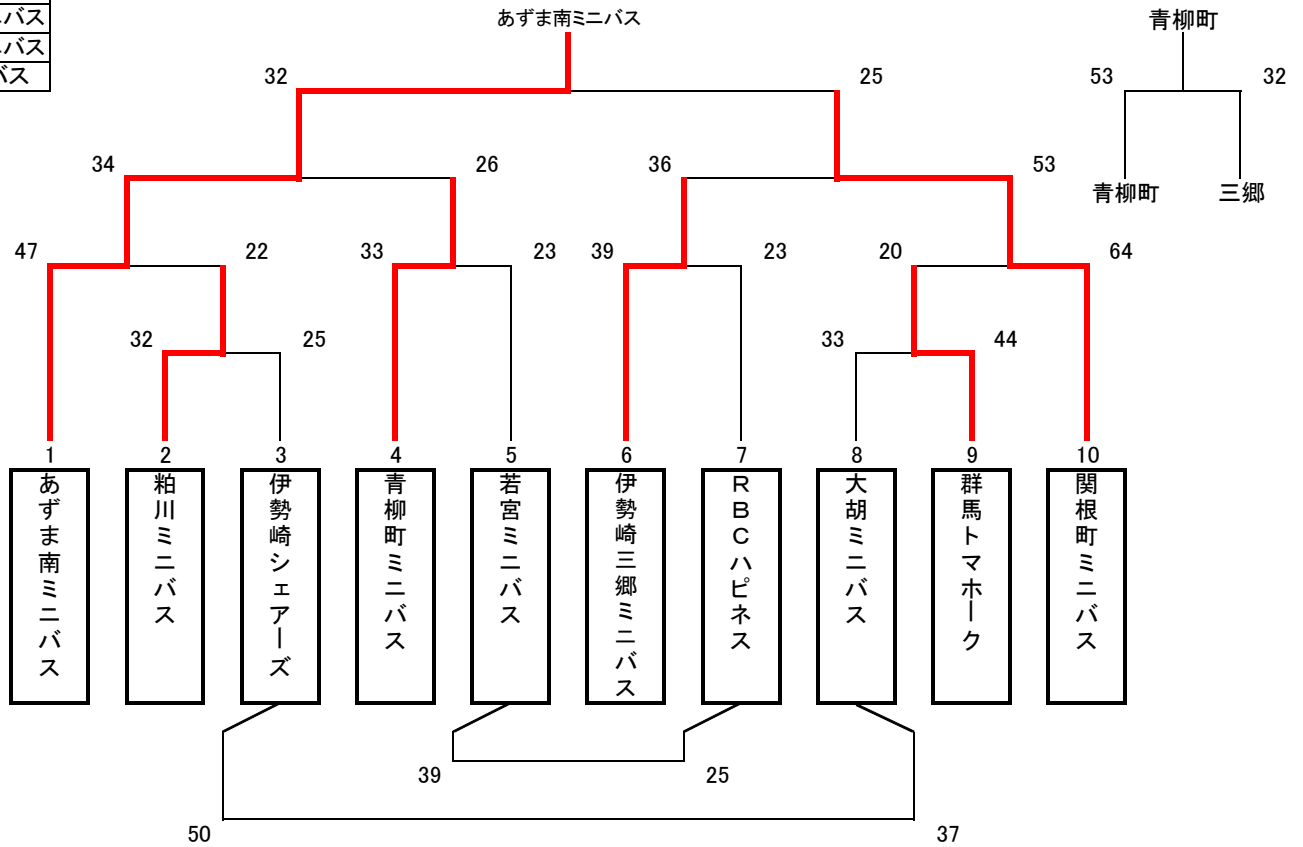

男子A

1位	殖蓮ミニバス
2位	前橋中央ミニバス
3位	RBC
4位	ALL AZUMA

男子B

1位	芳賀ジュニア
2位	朝倉ミニバス
3位	粕川ミニバス
3位	広瀬ミニバス

女子A

1位	あずま南ミニバス
2位	関根町ミニバス
3位	青柳町ミニバス
4位	三郷ミニバス

女子B

1位	赤堀ミニバス
2位	桂萱ミニバス
3位	朝倉ミニバス
3位	フェアリーズ