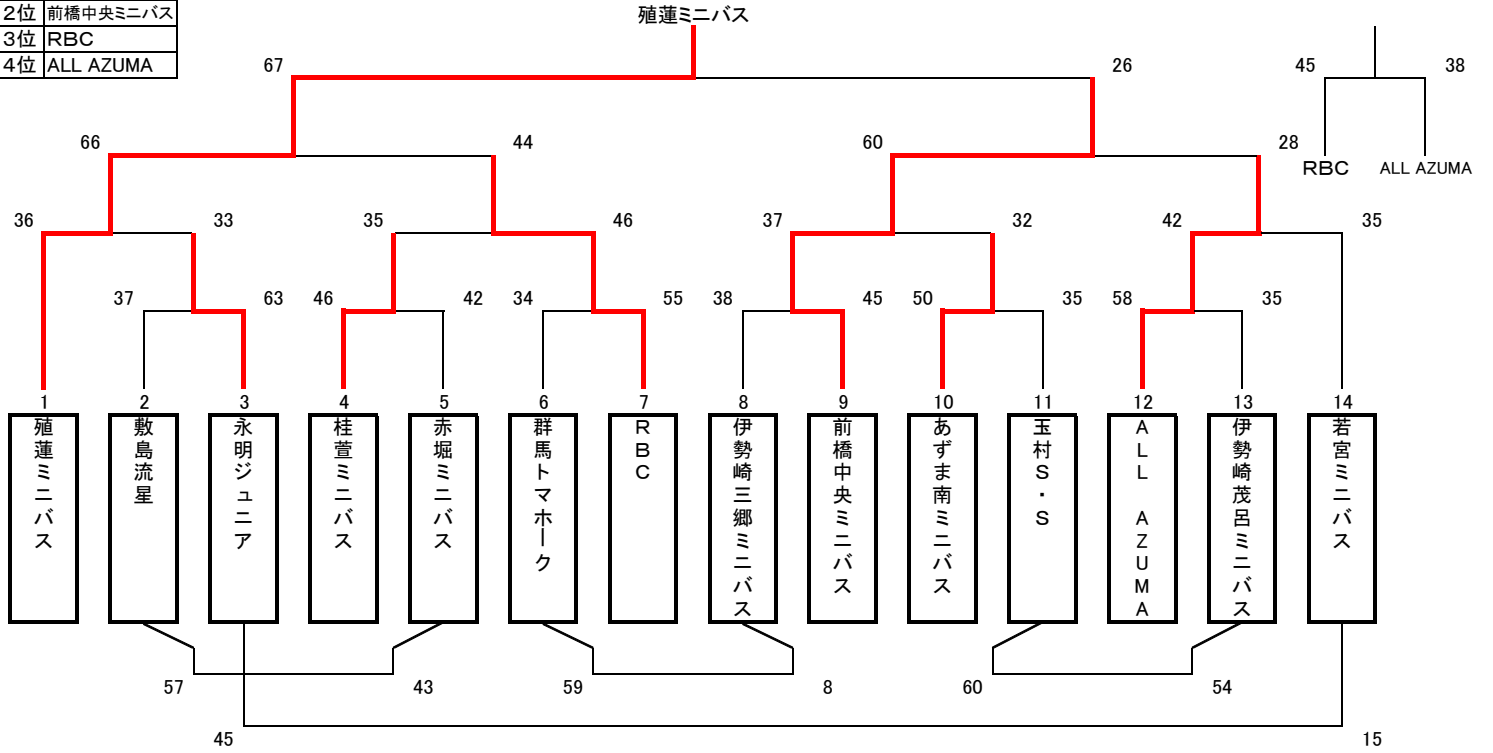

男子A

1位	殖蓮ミニバス
2位	前橋中央ミニバス
3位	RBC
4位	ALL AZUMA

男子B

1位	芳賀ジュニア
2位	朝倉ミニバス
3位	粕川ミニバス
3位	広瀬ミニバス

女子A

1位	あずま南ミニバス
2位	関根町ミニバス
3位	青柳町ミニバス
4位	三郷ミニバス

女子B

1位	赤堀ミニバス
2位	桂萱ミニバス
3位	朝倉ミニバス
3位	フェアリーズ