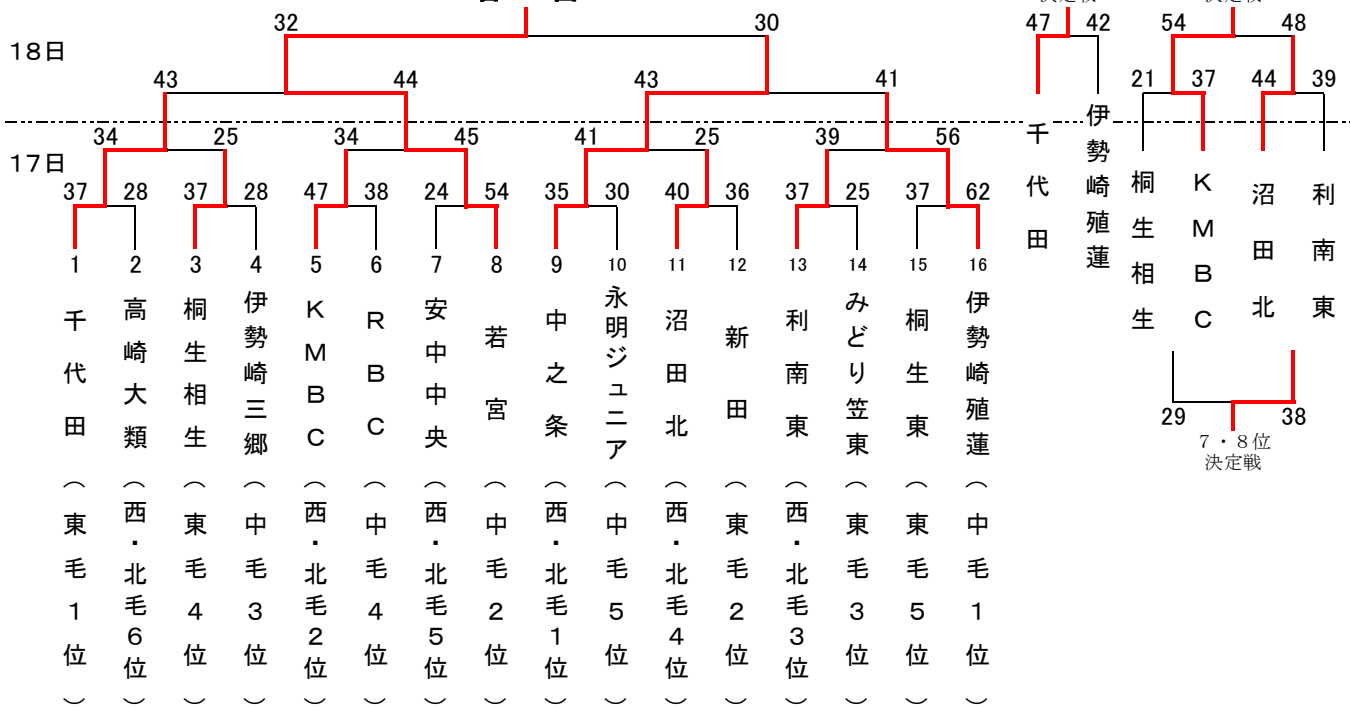

第36回 関東ブロック スポーツ少年団競技別交流大会 群馬予選会

ミニバスケットボールの部 大会要項ならびに組合せ

期 日 平成29年6月17日(土) 18日(日)  
 会 場 高崎アリーナ サブアリーナ A・Bコート  
 桐生大学グリーンアリーナ C・D・Eコート

男子 若宮

女子 館林南光