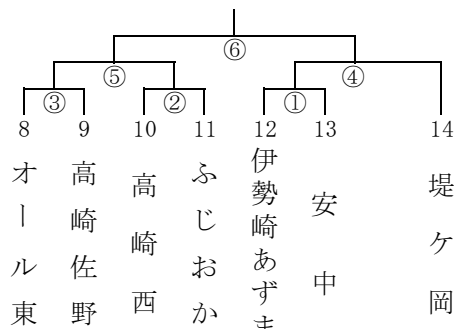

女子8組 ( ) コート)