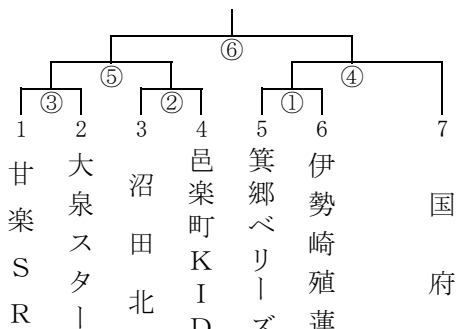

期日 平成29年8月26日(土)

女子1組 (浜川体育館 コート)

女子2組 () コート)

女子3組 () コート)

女子4組 () コート)

女子5組 (安中総合 コート)

女子6組 () コート)

女子7組 () コート)