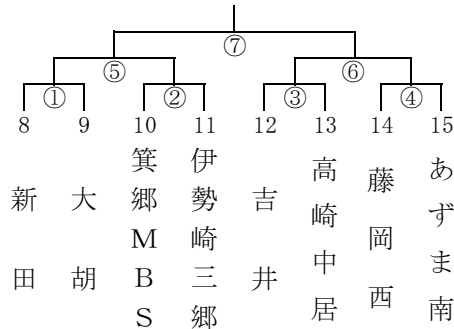

女子2組 ( ) コート)