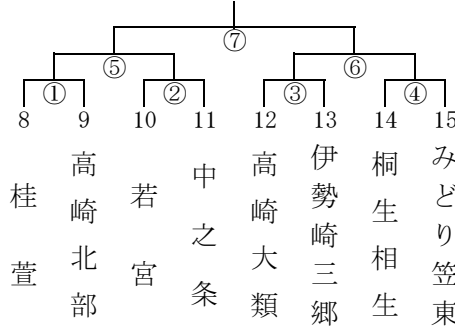

第32回 富士スバルカップ ミニバスケットボール大会 組合せ

男子の部

期 日 平成29年8月27日(日)

男子1組 (赤城アリーナ コート)

男子2組 (コート)

男子3組 (コート)

男子4組 (コート)

男子5組 (コート)

男子6組 (コート)

男子7組 (サブアリーナ コート)

男子8組 (安中総合 コート)

男子9組 (コート)

男子10組 (コート)

男子11組 (コート)

第32回 富士スバルカップ ミニバスケットボール大会 組合せ

女子の部