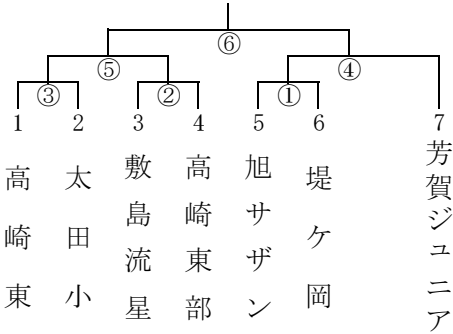

第32回 富士スバルカップ ミニバスケットボール大会 組合せ

男子の部

期 日 平成29年8月27日(日)

男子1組 (赤城アリーナ コート)

男子2組 (コート)

男子3組 (コート)

男子4組 (コート)

男子5組 (コート)

男子6組 (コート)

男子7組 (サブアリーナ コート)

男子8組 (安中総合 コート)

男子9組 (コート)

男子10組 (コート)

男子11組 (コート)

第32回 富士スバルカップ ミニバスケットボール大会 組合せ

女子の部