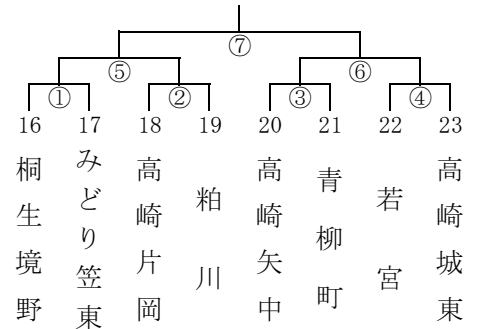

期日 平成29年8月26日(土)

女子1組 (浜川体育館 コート)

女子2組 () コート)

女子3組 () コート)

女子4組 () コート)

女子5組 (安中総合 コート)

女子6組 () コート)

女子7組 () コート)