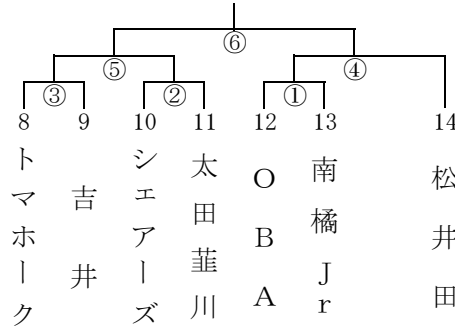

第32回 富士スバルカップ ミニバスケットボール大会 組合せ

男子の部

期 日 平成29年8月27日(日)

男子1組 (赤城アリーナ コート)

男子2組 (コート)

男子3組 (コート)

男子4組 (コート)

男子5組 (コート)

男子6組 (コート)

男子7組 (サブアリーナ コート)

男子8組 (安中総合 コート)

男子9組 (コート)

男子10組 (コート)

男子11組 (コート)

第32回 富士スバルカップ ミニバスケットボール大会 組合せ

女子の部