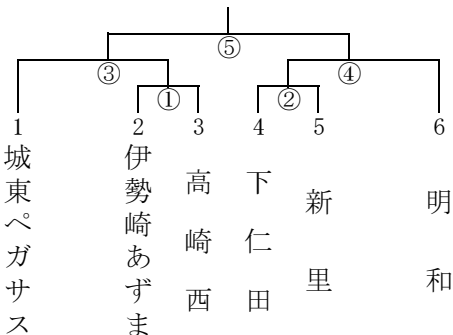

男子6組 (コート)

男子7組 (サブアリーナ コート)

男子8組 (安中総合 コート)

男子9組 (コート)

男子10組 (コート)

男子11組 (コート)

第32回 富士スバルカップ ミニバスケットボール大会 組合せ

女子の部