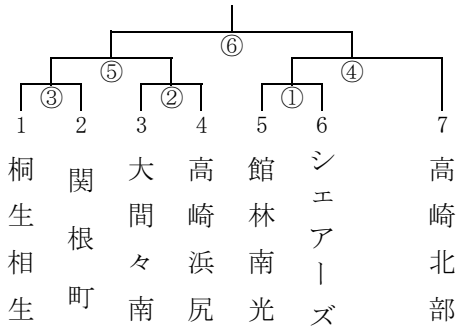

第32回 富士スバルカップ ミニバスケットボール大会 組合せ

女子の部

期日 平成29年8月26日(土)

女子1組 (浜川体育館 コート)