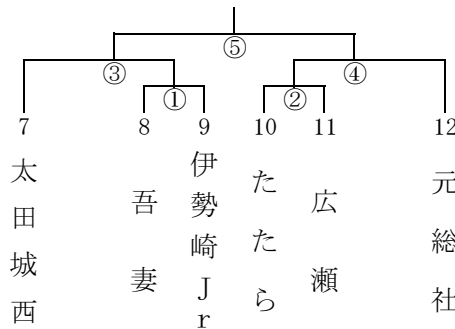

男子6組 (コート)

男子7組 (サブアリーナ コート)

男子8組 (安中総合 コート)

男子9組 (コート)

男子10組 (コート)

男子11組 (コート)

第32回 富士スバルカップ ミニバスケットボール大会 組合せ

女子の部