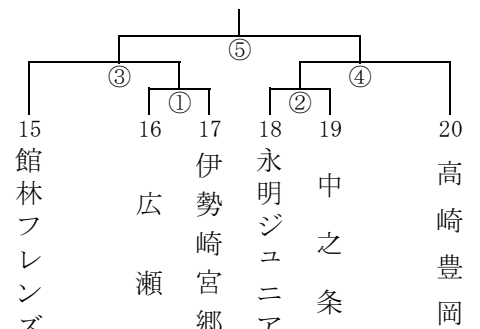

女子9組 ( ) コート)