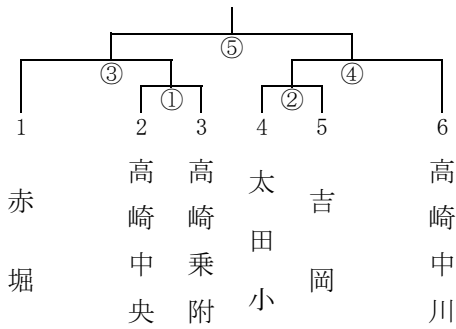

期日 平成29年8月26日(土)

女子1組 (浜川体育館 コート)

女子2組 () コート)

女子3組 () コート)

女子4組 () コート)

女子5組 (安中総合 コート)

女子6組 () コート)

女子7組 () コート)