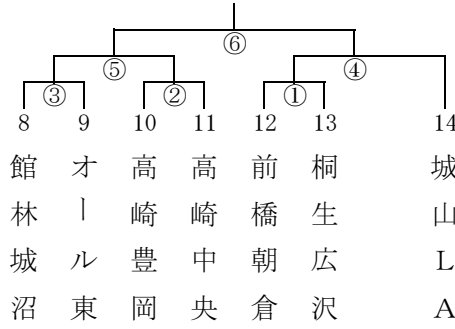

第32回 富士スバルカップ ミニバスケットボール大会 組合せ

男子の部

期 日 平成29年8月27日(日)

男子1組 (赤城アリーナ コート)

男子2組 (コート)

男子3組 (コート)

男子4組 (コート)

男子5組 (コート)

男子6組 (コート)

男子7組 (サブアリーナ コート)

男子8組 (安中総合 コート)

男子9組 (コート)

男子10組 (コート)

男子11組 (コート)

第32回 富士スバルカップ ミニバスケットボール大会 組合せ

女子の部