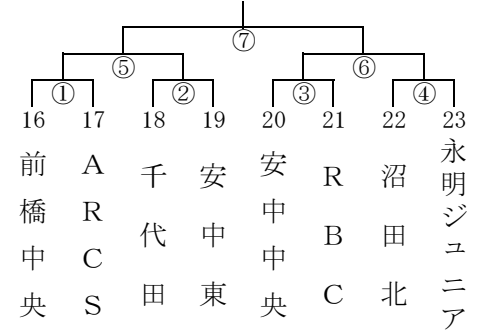

第32回 富士スバルカップ ミニバスケットボール大会 組合せ

男子の部

期 日 平成29年8月27日(日)

男子1組 (赤城アリーナ コート)

男子2組 (コート)

男子3組 (コート)

男子4組 (コート)

男子5組 (コート)

男子6組 (コート)

男子7組 (サブアリーナ コート)

男子8組 (安中総合 コート)

男子9組 (コート)

男子10組 (コート)

男子11組 (コート)

第32回 富士スバルカップ ミニバスケットボール大会 組合せ

女子の部