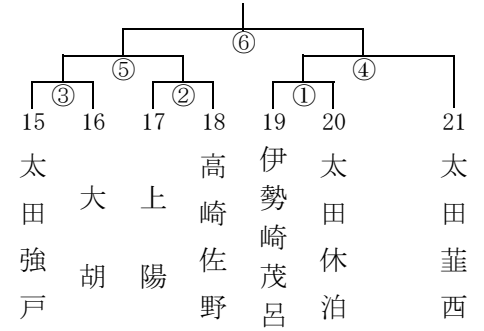

男子7組 (サブアリーナ コート)

男子8組 (安中総合 コート)

男子9組 (コート)