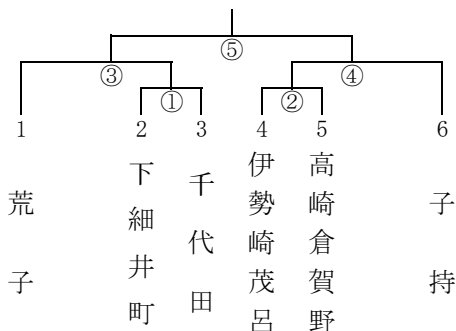

女子10組 (赤城アリーナ コート)