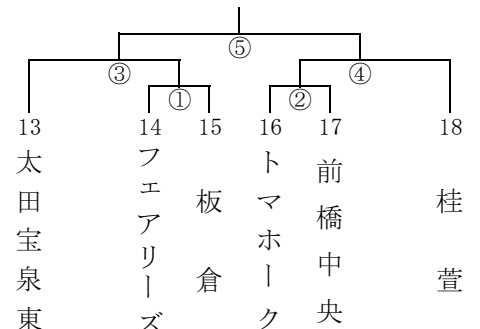

期日 平成29年8月26日(土)

女子1組 (浜川体育館 コート)

女子2組 () コート)

女子3組 () コート)

女子4組 () コート)

女子5組 (安中総合 コート)

女子6組 () コート)

女子7組 () コート)