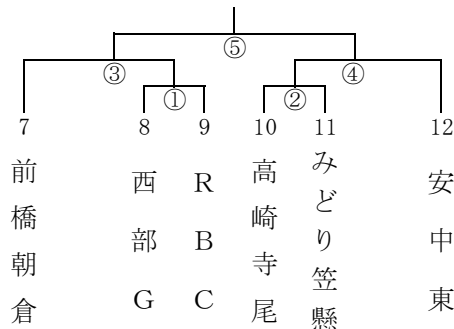

期日 平成29年8月26日(土)

女子1組 (浜川体育館 コート)

女子2組 () コート)

女子3組 () コート)

女子4組 () コート)

女子5組 (安中総合 コート)

女子6組 () コート)

女子7組 () コート)