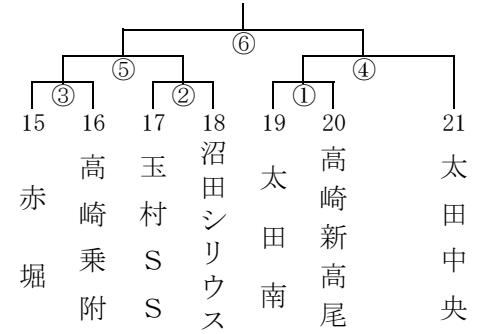

第32回 富士スバルカップ ミニバスケットボール大会 組合せ

男子の部

期 日 平成29年8月27日(日)

男子1組 (赤城アリーナ コート)

男子2組 (コート)

男子3組 (コート)

男子4組 (コート)

男子5組 (コート)

男子6組 (コート)

男子7組 (サブアリーナ コート)

男子8組 (安中総合 コート)

男子9組 (コート)

男子10組 (コート)

男子11組 (コート)

第32回 富士スバルカップ ミニバスケットボール大会 組合せ

女子の部