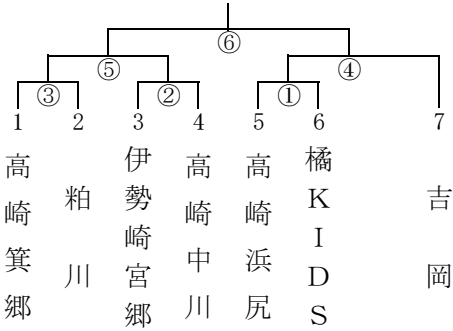

第32回 富士スバルカップ ミニバスケットボール大会 組合せ

男子の部

期 日 平成29年8月27日(日)

男子1組 (赤城アリーナ コート)

男子2組 (コート)

男子3組 (コート)

男子4組 (コート)

男子5組 (コート)

男子6組 (コート)

男子7組 (サブアリーナ コート)

男子8組 (安中総合 コート)

男子9組 (コート)

男子10組 (コート)

男子11組 (コート)

第32回 富士スバルカップ ミニバスケットボール大会 組合せ

女子の部