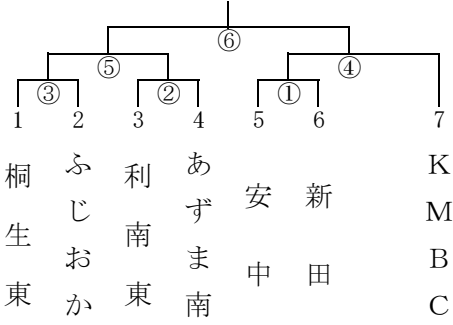

第32回 富士スバルカップ ミニバスケットボール大会 組合せ

男子の部

期 日 平成29年8月27日(日)

男子1組 (赤城アリーナ コート)

男子2組 (コート)

男子3組 (コート)

男子4組 (コート)

男子5組 (コート)

男子6組 (コート)

男子7組 (サブアリーナ コート)

男子8組 (安中総合 コート)

男子9組 (コート)

男子10組 (コート)

男子11組 (コート)

第32回 富士スバルカップ ミニバスケットボール大会 組合せ

女子の部