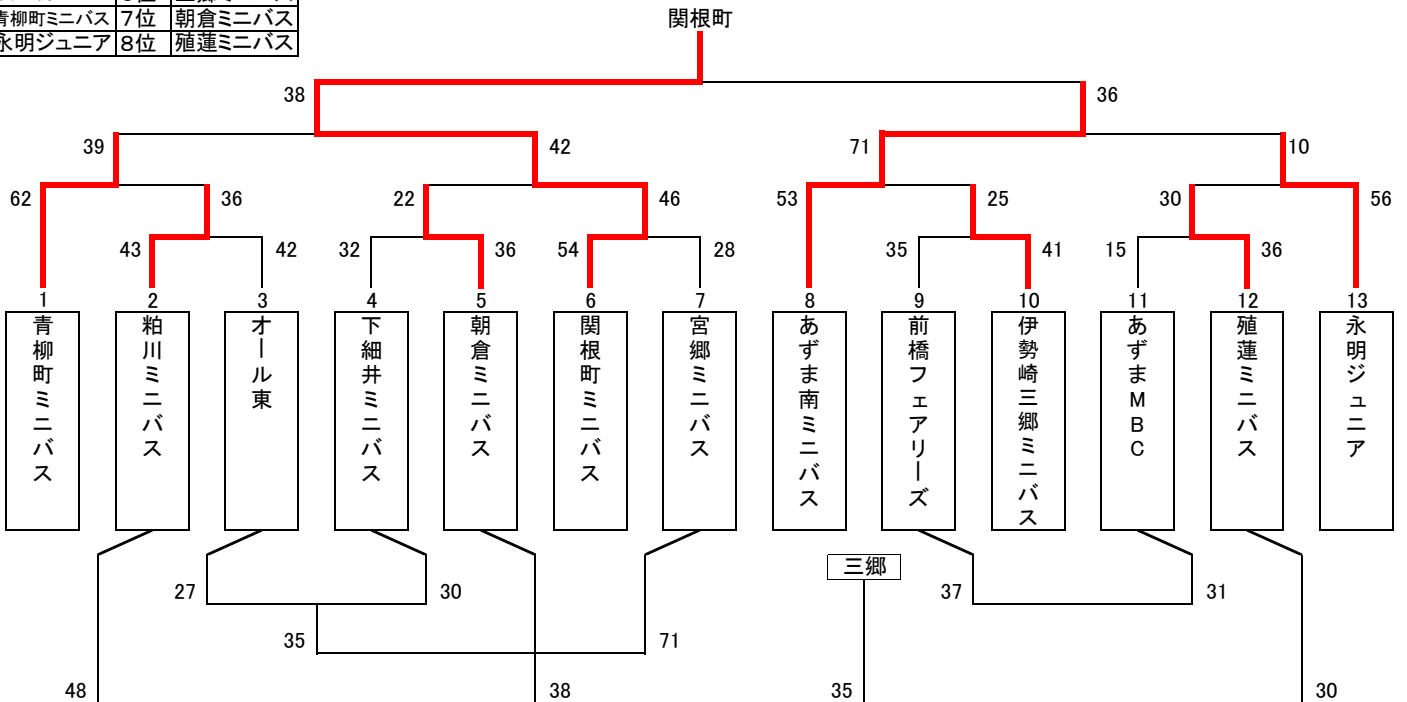

男子A

1位	前橋中央ミニバス	5位	殖蓮ミニバス
2位	桂萱ミニバス	6位	上陽ミニバス
3位	あずま南ミニバス	7位	赤堀ミニバス
4位	RBC	8位	ALL AZUMA

女子A

1位	関根町ミニバス	5位	粕川ミニバス
2位	あずま南ミニバス	6位	三郷ミニバス
3位	青柳町ミニバス	7位	朝倉ミニバス
4位	永明ジュニア	8位	殖蓮ミニバス

男子B

1位	朝倉ミニバス
2位	あずまMBC
3位	大胡ミニバス
3位	茂呂ミニバス

女子B

1位	赤堀ミニバス
2位	大胡ミニバス
3位	RBCハピネス
3位	前橋中央ミニバス