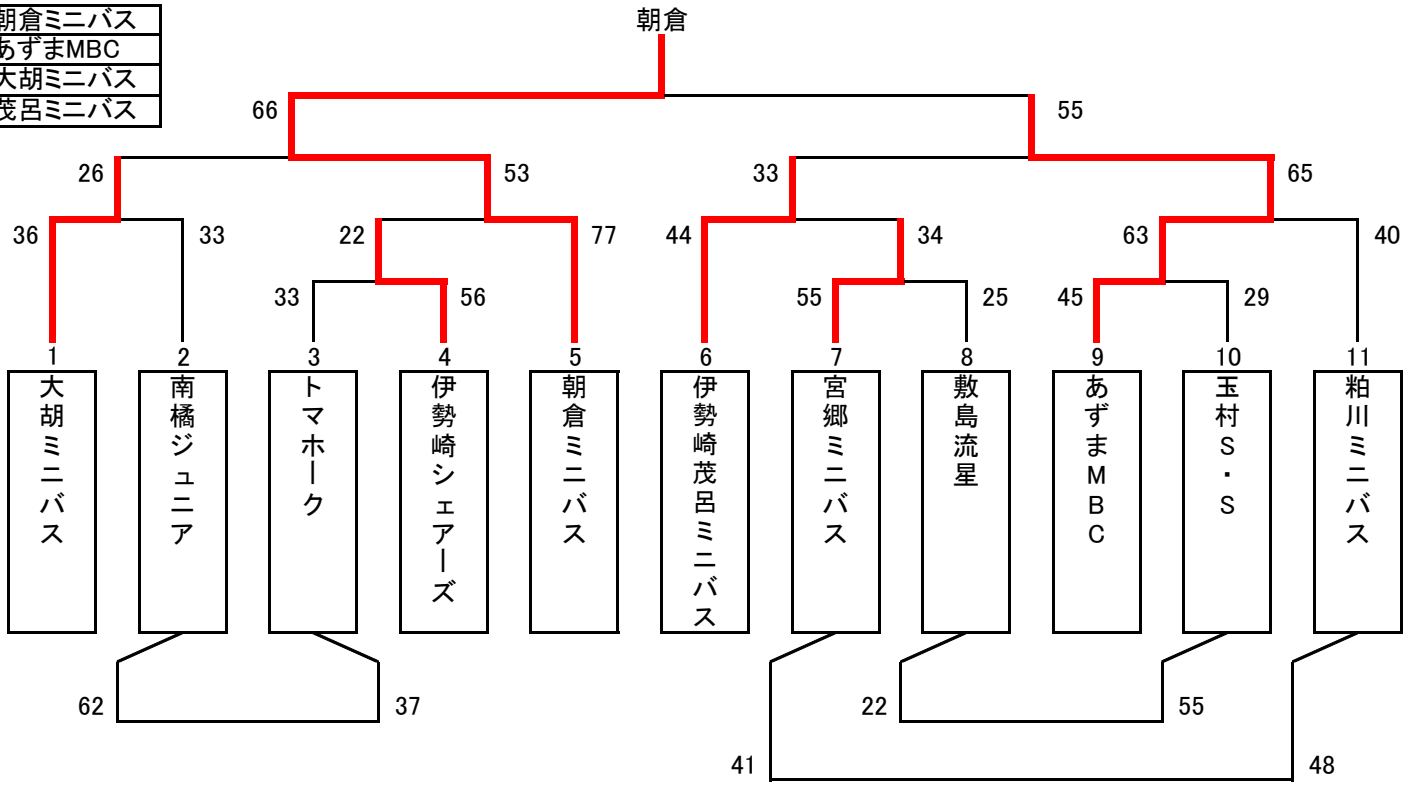

男子A

1位	前橋中央ミニバス	5位	殖蓮ミニバス
2位	桂萱ミニバス	6位	上陽ミニバス
3位	あずま南ミニバス	7位	赤堀ミニバス
4位	RBC	8位	ALL AZUMA

女子A

1位	関根町ミニバス	5位	粕川ミニバス
2位	あずま南ミニバス	6位	三郷ミニバス
3位	青柳町ミニバス	7位	朝倉ミニバス
4位	永明ジュニア	8位	殖蓮ミニバス

男子B

1位	朝倉ミニバス
2位	あずまMBC
3位	大胡ミニバス
3位	茂呂ミニバス

女子B

1位	赤堀ミニバス
2位	大胡ミニバス
3位	RBCハピネス
3位	前橋中央ミニバス