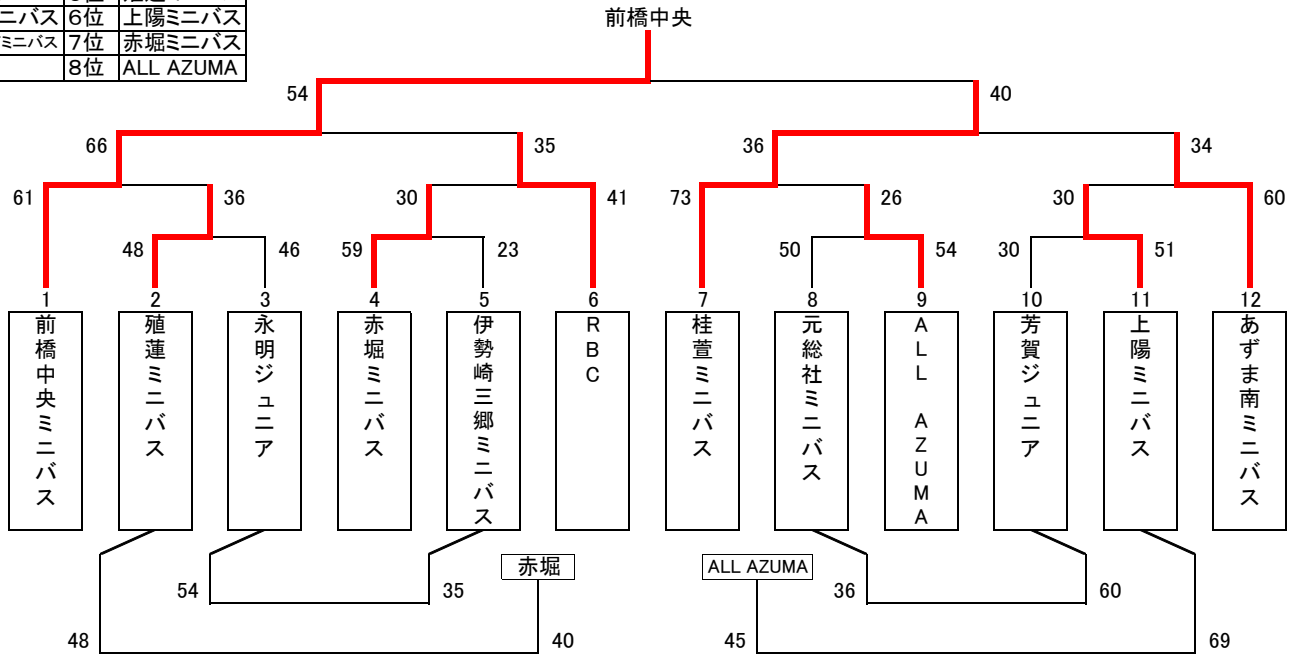

男子A

1位	前橋中央ミニバス	5位	殖蓮ミニバス
2位	桂萱ミニバス	6位	上陽ミニバス
3位	あずま南ミニバス	7位	赤堀ミニバス
4位	RBC	8位	ALL AZUMA

女子A

1位	関根町ミニバス	5位	粕川ミニバス
2位	あずま南ミニバス	6位	三郷ミニバス
3位	青柳町ミニバス	7位	朝倉ミニバス
4位	永明ジュニア	8位	殖蓮ミニバス

男子B

1位	朝倉ミニバス
2位	あずまMBC
3位	大胡ミニバス
3位	茂呂ミニバス

女子B

1位	赤堀ミニバス
2位	大胡ミニバス
3位	RBCハピネス
3位	前橋中央ミニバス