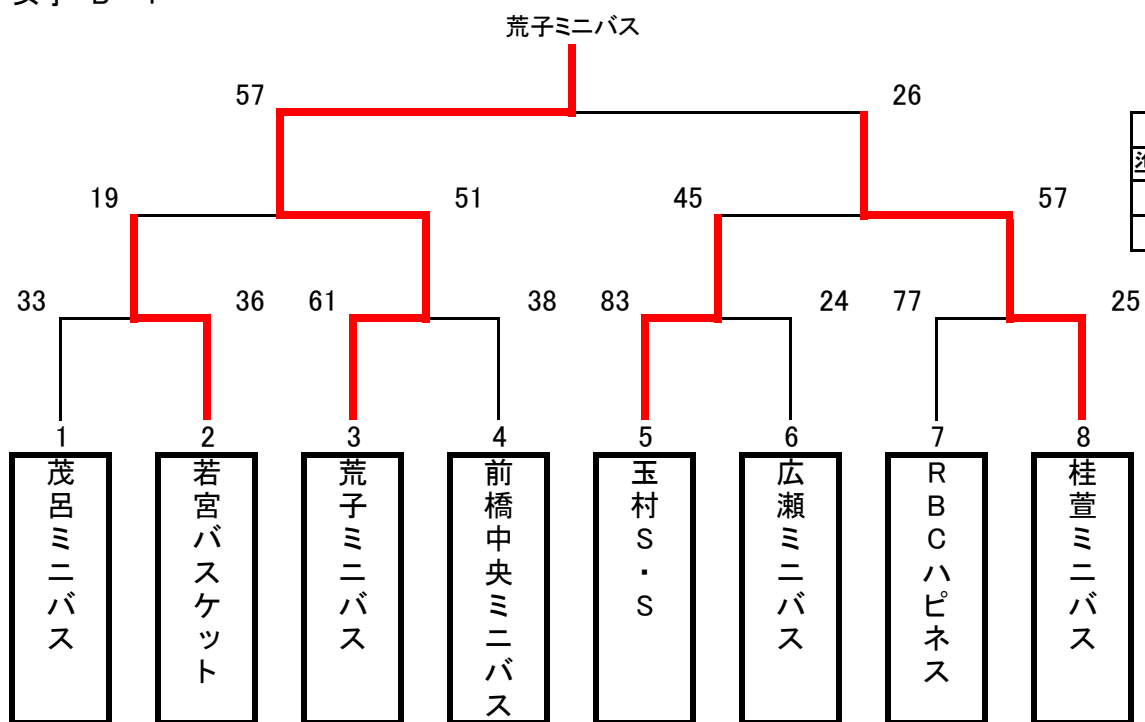

男子

男子A	優勝	あずま南ミニバス
	準優勝	前橋中央ミニバス
	3位	殖蓮ミニバス
	4位	RBC

女子

女子A	優勝	あずま南ミニバス
	準優勝	永明ジュニア
	3位	関根町ミニバス
	4位	青柳町ミニバス

男子 B-1

優勝	茂呂ミニバス
準優勝	敷島流星
3位	伊勢崎ジュニア
3位	群馬トマホーク

女子 B-1

優勝	荒子ミニバス
準優勝	RBCハピネス
3位	若宮バスケット
3位	玉村S・S

男子 B-2

	粕川ミニバス	元総社ミニバス	南橋ジュニア	伊勢崎シェアーズ	勝	敗	順位
粕川ミニバス		35 - 57	50 - 66	49 - 32	1	2	3位
元総社ミニバス	57 - 35		36 - 51	58 - 27	2	1	準優勝
南橋ジュニア	66 - 50	51 - 36		61 - 26	3	0	優勝
伊勢崎シェアーズ	32 - 49	27 - 58	26 - 61		0	3	4位

女子 B-2

	群馬トマホーク	伊勢崎シェアーズ	伊勢崎あずまMBC	伊勢崎ジュニア	勝	敗	順位
群馬トマホーク		38 - 49	38 - 41	25 - 47	0	3	4位
伊勢崎シェアーズ	49 - 38		34 - 42	26 - 57	1	2	3位
伊勢崎あずまMBC	41 - 38	42 - 34		32 - 34	2	1	準優勝
伊勢崎ジュニア	47 - 25	57 - 26	34 - 32		3	0	優勝