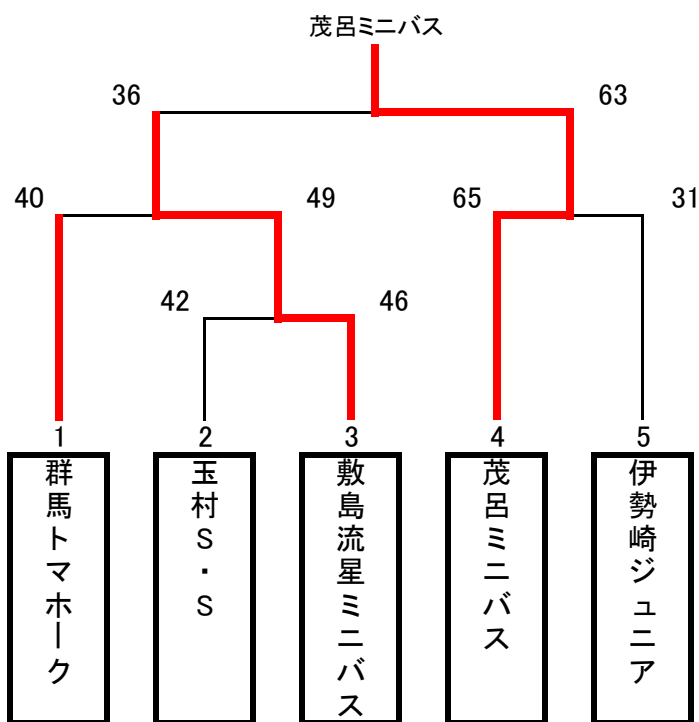

男子 B-1

優勝	茂呂ミニバス
準優勝	敷島流星
3位	伊勢崎ジュニア
3位	群馬トマホーク