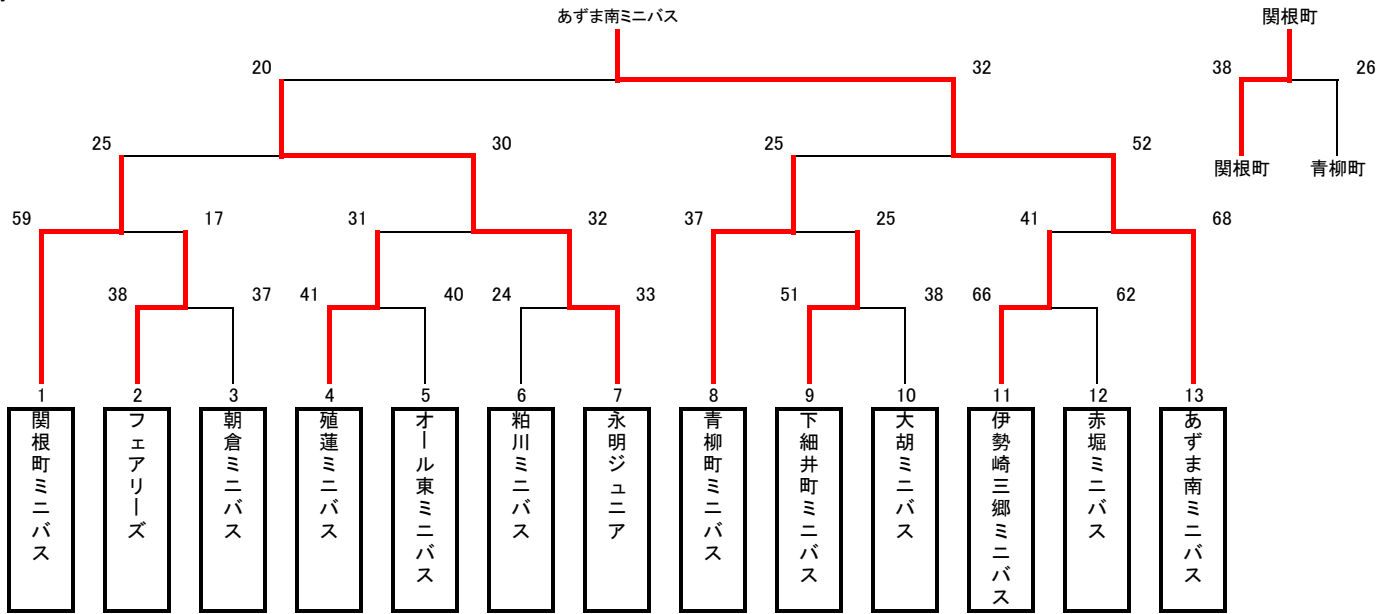

男子

男子A	優勝	あずま南ミニバス
	準優勝	前橋中央ミニバス
	3位	殖蓮ミニバス
	4位	RBC

女子

女子A	優勝	あずま南ミニバス
	準優勝	永明ジュニア
	3位	関根町ミニバス
	4位	青柳町ミニバス

男子 B-1

優勝	茂呂ミニバス
準優勝	敷島流星
3位	伊勢崎ジュニア
3位	群馬トマホーク

女子 B-1

優勝	荒子ミニバス
準優勝	RBCハピネス
3位	若宮バスケット
3位	玉村S・S

男子 B-2

	粕川ミニバス	元総社ミニバス	南橋ジュニア	伊勢崎シェアーズ	勝	敗	順位
粕川ミニバス		35 - 57	50 - 66	49 - 32	1	2	3位
元総社ミニバス	57 - 35		36 - 51	58 - 27	2	1	準優勝
南橋ジュニア	66 - 50	51 - 36		61 - 26	3	0	優勝
伊勢崎シェアーズ	32 - 49	27 - 58	26 - 61		0	3	4位

女子 B-2

	群馬トマホーク	伊勢崎シェアーズ	伊勢崎あずまMBC	伊勢崎ジュニア	勝	敗	順位
群馬トマホーク		38 - 49	38 - 41	25 - 47	0	3	4位
伊勢崎シェアーズ	49 - 38		34 - 42	26 - 57	1	2	3位
伊勢崎あずまMBC	41 - 38	42 - 34		32 - 34	2	1	準優勝
伊勢崎ジュニア	47 - 25	57 - 26	34 - 32		3	0	優勝