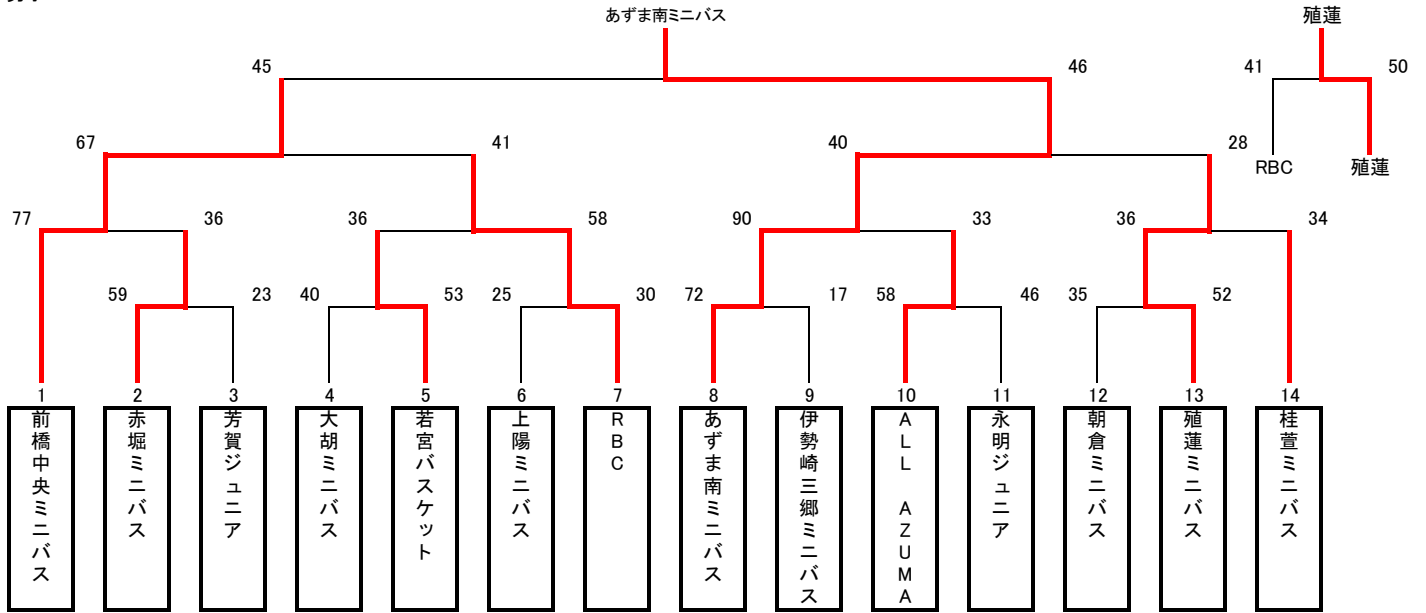

男子

男子A	優勝	あずま南ミニバス
	準優勝	前橋中央ミニバス
	3位	殖蓮ミニバス
	4位	RBC

女子

女子A	優勝	あずま南ミニバス
	準優勝	永明ジュニア
	3位	関根町ミニバス
	4位	青柳町ミニバス

男子 B-1

優勝	茂呂ミニバス
準優勝	敷島流星
3位	伊勢崎ジュニア
3位	群馬トマホーク

女子 B-1

優勝	荒子ミニバス
準優勝	RBCハピネス
3位	若宮バスケット
3位	玉村S・S

男子 B-2

	粕川ミニバス	元総社ミニバス	南橋ジュニア	伊勢崎シェアーズ	勝	敗	順位
粕川ミニバス		35 - 57	50 - 66	49 - 32	1	2	3位
元総社ミニバス	57 - 35		36 - 51	58 - 27	2	1	準優勝
南橋ジュニア	66 - 50	51 - 36		61 - 26	3	0	優勝
伊勢崎シェアーズ	32 - 49	27 - 58	26 - 61		0	3	4位

女子 B-2

	群馬トマホーク	伊勢崎シェアーズ	伊勢崎あずまMBC	伊勢崎ジュニア	勝	敗	順位
群馬トマホーク		38 - 49	38 - 41	25 - 47	0	3	4位
伊勢崎シェアーズ	49 - 38		34 - 42	26 - 57	1	2	3位
伊勢崎あずまMBC	41 - 38	42 - 34		32 - 34	2	1	準優勝
伊勢崎ジュニア	47 - 25	57 - 26	34 - 32		3	0	優勝