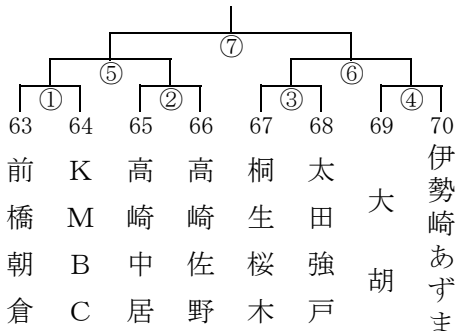

男子5組 (浜川体育館 Hコート)

男子6組 (しんとうアリーナ Kコート)

男子7組 (伊勢崎第二体育館 Pコート)

男子8組 (伊勢崎第二体育館 Qコート)

26日

男子9組 (あずま社会体育館 Rコート)

男子10組 (あずま社会体育館 Sコート)

第33回 富士スバルカップ ミニバスケットボール大会 組合せ