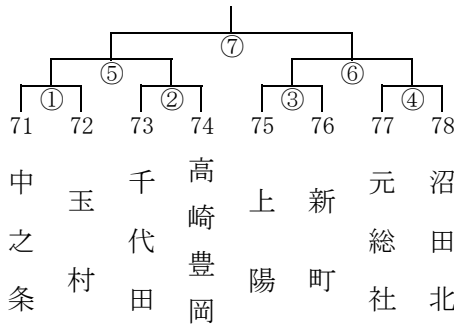

男子5組 (浜川体育館 Hコート)

男子6組 (しんとうアリーナ Kコート)

男子7組 (伊勢崎第二体育館 Pコート)

男子8組 (伊勢崎第二体育館 Qコート)

26日

男子9組 (あずま社会体育館 Rコート)

男子10組 (あずま社会体育館 Sコート)

第33回 富士スバルカップ ミニバスケットボール大会 組合せ

女子の部

期 日 平成30年8月25日(土)

女子1組 (ぐんまアリーナ Aコート)

女子2組 (ぐんまアリーナ Bコート)

女子3組 (浜川体育館 Gコート)

女子4組 (浜川サブ体育館 Iコート)

女子5組 (しんとうアリーナ Jコート)

女子6組 (千代田総合体育館 Lコート)