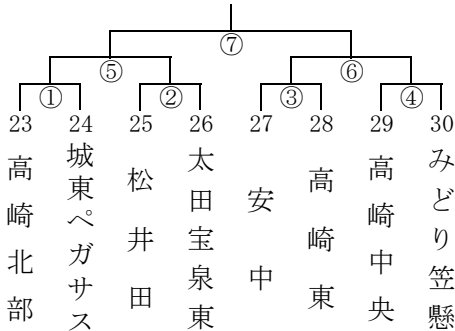

男子4組 (ぐんまアリーナ Dコート)

男子5組 (浜川体育館 Hコート)

男子6組 (しんとうアリーナ Kコート)