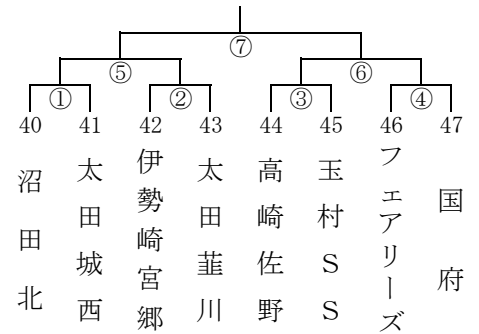

女子の部

期 日 平成30年8月25日(土)

女子1組 (ぐんまアリーナ Aコート)

女子2組 (ぐんまアリーナ Bコート)

女子3組 (浜川体育館 Gコート)

女子4組 (浜川サブ体育館 Iコート)

女子5組 (しんとうアリーナ Jコート)

女子6組 (千代田総合体育館 Lコート)