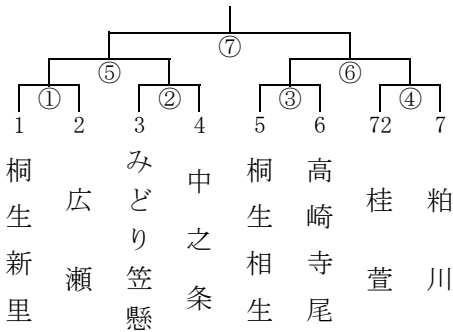

男子5組 (浜川体育館 Hコート)

男子6組 (しんとうアリーナ Kコート)

男子7組 (伊勢崎第二体育館 Pコート)

男子8組 (伊勢崎第二体育館 Qコート)

26日

男子9組 (あずま社会体育館 Rコート)

男子10組 (あずま社会体育館 Sコート)

第33回 富士スバルカップ ミニバスケットボール大会 組合せ

女子の部

期 日 平成30年8月25日(土)

女子1組 (ぐんまアリーナ Aコート)

女子2組 (ぐんまアリーナ Bコート)

女子3組 (浜川体育館 Gコート)

女子4組 (浜川サブ体育館 Iコート)

女子5組 (しんとうアリーナ Jコート)

女子6組 (千代田総合体育館 Lコート)