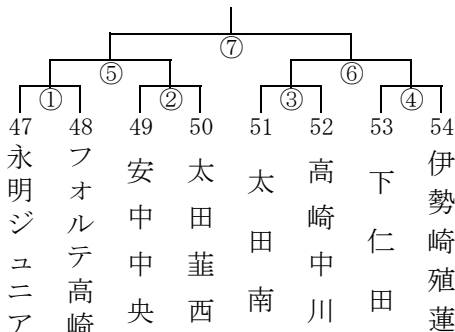

男子5組 (浜川体育館 Hコート)

男子6組 (しんとうアリーナ Kコート)

男子7組 (伊勢崎第二体育館 Pコート)

男子8組 (伊勢崎第二体育館 Qコート)

26日

男子9組 (あずま社会体育館 Rコート)

男子10組 (あずま社会体育館 Sコート)

第33回 富士スバルカップ ミニバスケットボール大会 組合せ