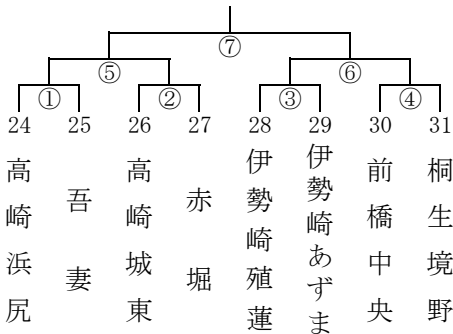

女子の部

期 日 平成30年8月25日(土)

女子1組 (ぐんまアリーナ Aコート)

女子2組 (ぐんまアリーナ Bコート)

女子3組 (浜川体育館 Gコート)

女子4組 (浜川サブ体育館 Iコート)

女子5組 (しんとうアリーナ Jコート)

女子6組 (千代田総合体育館 Lコート)