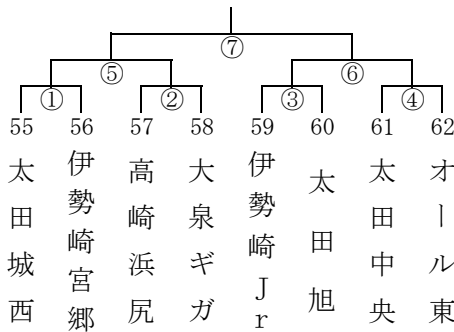

男子5組 (浜川体育館 Hコート)

男子6組 (しんとうアリーナ Kコート)

男子7組 (伊勢崎第二体育館 Pコート)

男子8組 (伊勢崎第二体育館 Qコート)

26日

男子9組 (あずま社会体育館 Rコート)

男子10組 (あずま社会体育館 Sコート)

第33回 富士スバルカップ ミニバスケットボール大会 組合せ