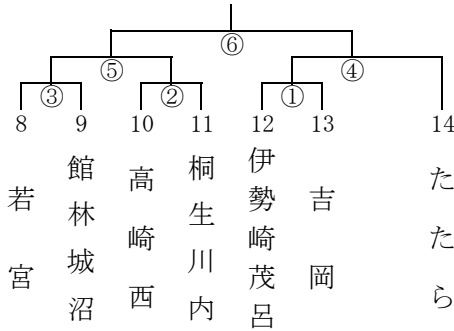

第33回 富士スバルカップ ミニバスケットボール大会 組合せ

男子の部

期 日 平成30年8月25日(土)・26日(日)

男子1組 (サブアリーナ Eコート)

男子2組 (サブアリーナ Fコート)

男子3組 (ぐんまアリーナ Cコート)

25日

男子4組 (ぐんまアリーナ Dコート)

男子5組 (浜川体育館 Hコート)

男子6組 (しんとうアリーナ Kコート)

男子7組 (伊勢崎第二体育館 Pコート)

男子8組 (伊勢崎第二体育館 Qコート)

26日

男子9組 (あずま社会体育館 Rコート)

男子10組 (あずま社会体育館 Sコート)

第33回 富士スバルカップ ミニバスケットボール大会 組合せ

女子の部

期 日 平成30年8月25日(土)

女子1組 (ぐんまアリーナ Aコート)

女子2組 (ぐんまアリーナ Bコート)

女子3組 (浜川体育館 Gコート)

女子4組 (浜川サブ体育館 Iコート)

女子5組 (しんとうアリーナ Jコート)

女子6組 (千代田総合体育館 Lコート)