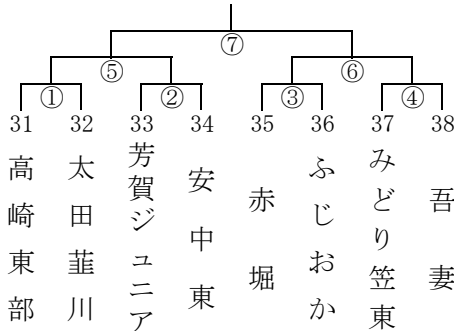

男子4組 (ぐんまアリーナ Dコート)

男子5組 (浜川体育館 Hコート)

男子6組 (しんとうアリーナ Kコート)