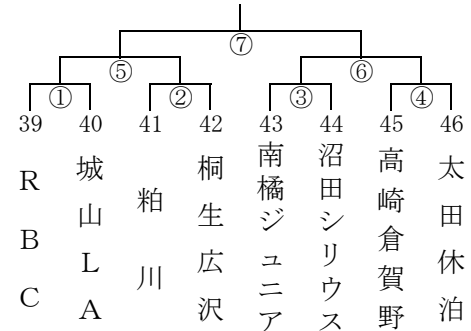

男子4組 (ぐんまアリーナ Dコート)

男子5組 (浜川体育館 Hコート)

男子6組 (しんとうアリーナ Kコート)