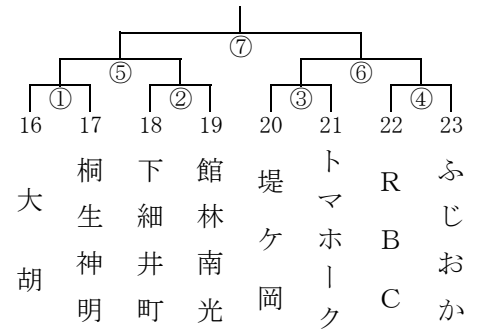

第33回 富士スバルカップ ミニバスケットボール大会 組合せ

男子の部

期 日 平成30年8月25日(土)・26日(日)

男子1組 (サブアリーナ Eコート)

男子2組 (サブアリーナ Fコート)

男子3組 (ぐんまアリーナ Cコート)

25日

男子4組 (ぐんまアリーナ Dコート)

男子5組 (浜川体育館 Hコート)

男子6組 (しんとうアリーナ Kコート)

男子7組 (伊勢崎第二体育館 Pコート)

男子8組 (伊勢崎第二体育館 Qコート)

26日

男子9組 (あずま社会体育館 Rコート)

男子10組 (あずま社会体育館 Sコート)

第33回 富士スバルカップ ミニバスケットボール大会 組合せ

女子の部

期 日 平成30年8月25日(土)

女子1組 (ぐんまアリーナ Aコート)

女子2組 (ぐんまアリーナ Bコート)

女子3組 (浜川体育館 Gコート)

女子4組 (浜川サブ体育館 Iコート)

女子5組 (しんとうアリーナ Jコート)

女子6組 (千代田総合体育館 Lコート)