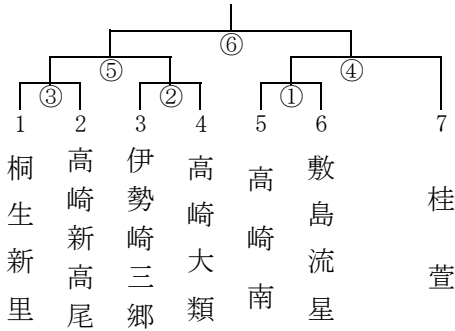

第33回 富士スバルカップ ミニバスケットボール大会 組合せ

男子の部

期 日 平成30年8月25日(土)・26日(日)

男子1組 (サブアリーナ Eコート)

男子2組 (サブアリーナ Fコート)

男子3組 (ぐんまアリーナ Cコート)

25日

男子4組 (ぐんまアリーナ Dコート)