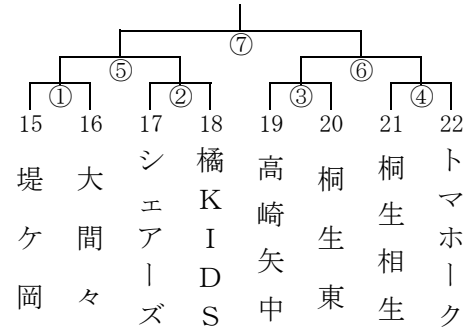

第33回 富士スバルカップ ミニバスケットボール大会 組合せ

男子の部

期 日 平成30年8月25日(土)・26日(日)

男子1組 (サブアリーナ Eコート)

男子2組 (サブアリーナ Fコート)

男子3組 (ぐんまアリーナ Cコート)

25日

男子4組 (ぐんまアリーナ Dコート)

男子5組 (浜川体育館 Hコート)

男子6組 (しんとうアリーナ Kコート)

男子7組 (伊勢崎第二体育館 Pコート)

男子8組 (伊勢崎第二体育館 Qコート)

26日

男子9組 (あずま社会体育館 Rコート)

男子10組 (あずま社会体育館 Sコート)

第33回 富士スバルカップ ミニバスケットボール大会 組合せ

女子の部

期 日 平成30年8月25日(土)

女子1組 (ぐんまアリーナ Aコート)

女子2組 (ぐんまアリーナ Bコート)

女子3組 (浜川体育館 Gコート)

女子4組 (浜川サブ体育館 Iコート)

女子5組 (しんとうアリーナ Jコート)

女子6組 (千代田総合体育館 Lコート)