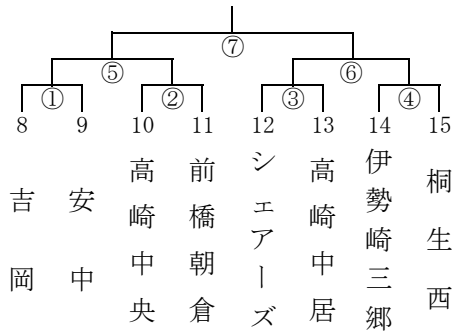

第33回 富士スバルカップ ミニバスケットボール大会 組合せ

男子の部

期 日 平成30年8月25日(土)・26日(日)

男子1組 (サブアリーナ Eコート)

男子2組 (サブアリーナ Fコート)

男子3組 (ぐんまアリーナ Cコート)

25日

男子4組 (ぐんまアリーナ Dコート)

男子5組 (浜川体育館 Hコート)

男子6組 (しんとうアリーナ Kコート)

男子7組 (伊勢崎第二体育館 Pコート)

男子8組 (伊勢崎第二体育館 Qコート)

26日

男子9組 (あずま社会体育館 Rコート)

男子10組 (あずま社会体育館 Sコート)

第33回 富士スバルカップ ミニバスケットボール大会 組合せ

女子の部

期 日 平成30年8月25日(土)

女子1組 (ぐんまアリーナ Aコート)

女子2組 (ぐんまアリーナ Bコート)

女子3組 (浜川体育館 Gコート)

女子4組 (浜川サブ体育館 Iコート)

女子5組 (しんとうアリーナ Jコート)

女子6組 (千代田総合体育館 Lコート)