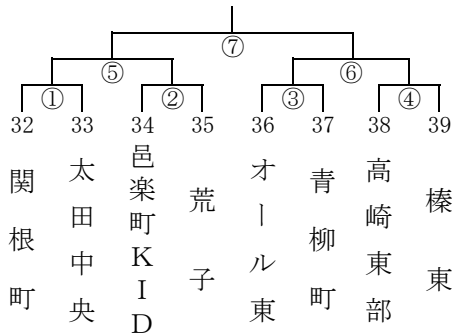

女子の部

期 日 平成30年8月25日(土)

女子1組 (ぐんまアリーナ Aコート)

女子2組 (ぐんまアリーナ Bコート)

女子3組 (浜川体育館 Gコート)

女子4組 (浜川サブ体育館 Iコート)

女子5組 (しんとうアリーナ Jコート)

女子6組 (千代田総合体育館 Lコート)