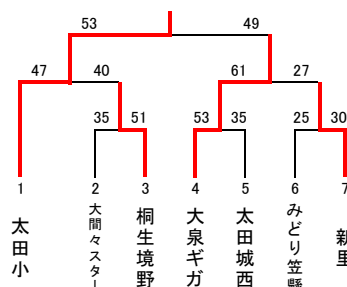

交流戦

男子の部交流戦 会場:太田市民体育館