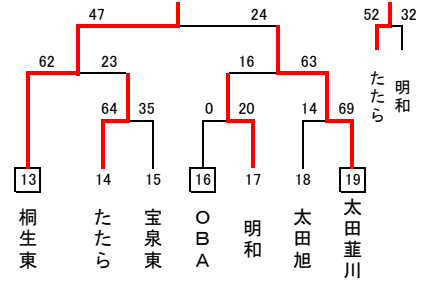

## 男女予選トーナメント

男子の部MXブロック 会場:新田総合体育館

男子の部MYブロック 会場:新田総合体育館

男子の部MZブロック 会場:新田総合体育館

女子の部WXブロック 会場:新田総合体育館

女子の部WYブロック 会場:太田市民体育館

女子の部WZブロック 会場:太田市民体育館

## 決勝リーグ

男子の部

女子の部