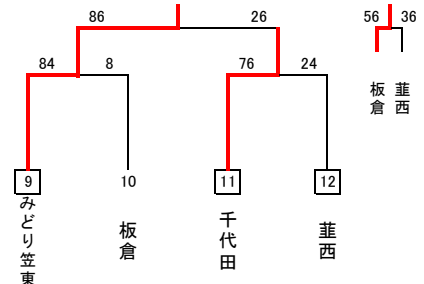

## 男女予選トーナメント

男子の部MXブロック 会場:新田総合体育館

男子の部MYブロック 会場:新田総合体育館

男子の部MZブロック 会場:新田総合体育館

女子の部WXブロック 会場:新田総合体育館

女子の部WYブロック 会場:太田市民体育館

女子の部WZブロック 会場:太田市民体育館

## 決勝リーグ

男子の部

女子の部