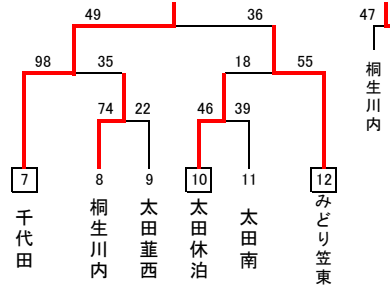

# 平成29年度 第27回群馬県ミニバス連盟新人戦 東毛地区予選大会 結果

期日:平成30年2月17日(土)予選トーナメント、交流戦 18日(日)決勝リーグ  
 会場:太田市運動公園市民体育館(A,B,C) 新田総合体育館(エアリスアリーナ)(D,E,F)

## 男女予選トーナメント

男子の部MXブロック 会場:新田総合体育館

男子の部MYブロック 会場:新田総合体育館

男子の部MZブロック 会場:新田総合体育館

女子の部WXブロック 会場:新田総合体育館

女子の部WYブロック 会場:太田市民体育館

女子の部WZブロック 会場:太田市民体育館