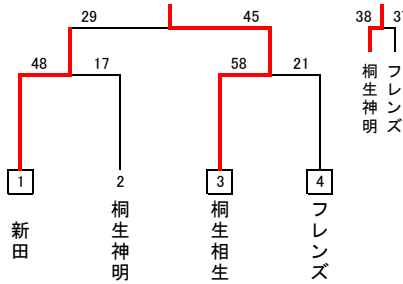

## 男女予選トーナメント

男子の部MXブロック 会場:新田総合体育館

男子の部MYブロック 会場:新田総合体育館

男子の部MZブロック 会場:新田総合体育館

女子の部WXブロック 会場:新田総合体育館

女子の部WYブロック 会場:太田市民体育館

女子の部WZブロック 会場:太田市民体育館

## 決勝リーグ

男子の部

女子の部