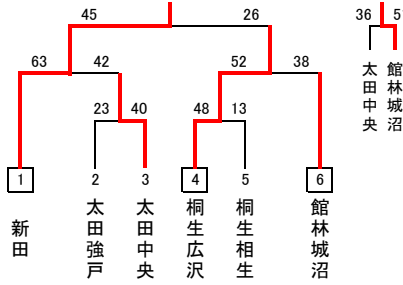

# 平成29年度 第27回群馬県ミニバス連盟新人戦 東毛地区予選大会 結果

期日:平成30年2月17日(土)予選トーナメント、交流戦 18日(日)決勝リーグ  
 会場:太田市運動公園市民体育館(A,B,C) 新田総合体育館(エアリスアリーナ)(D,E,F)

## 男女予選トーナメント

男子の部MXブロック 会場:新田総合体育館

男子の部MYブロック 会場:新田総合体育館

男子の部MZブロック 会場:新田総合体育館

女子の部WXブロック 会場:新田総合体育館

女子の部WYブロック 会場:太田市民体育館

女子の部WZブロック 会場:太田市民体育館