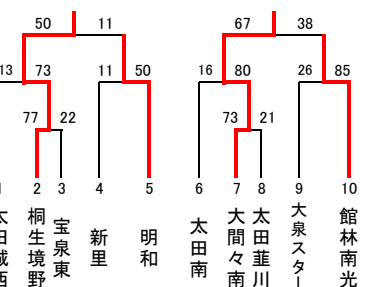

### 女子の部 2位リーグ Bコート

	WX2位 新田	WY2位 みどり笠懸	WZ2位 千代田	勝敗	総得点 総失点	得失 点率	順位
WX2位 新田		32 対 66 ×	65 対 38 ○	1 勝 1 敗	—	—	5
WY2位 みどり笠懸	66 対 32 ○		73 対 43 ○	2 勝 0 敗	—	—	4
WZ2位 千代田	38 対 65 ×	43 対 73 ×		0 勝 2 敗	—	—	6

### 男子の部 3位リーグ Cコート

	MX3位 館林城沼	MY3位 太田休泊	MZ3位 たたら	勝敗	総得点 総失点	得失 点率	順位
MX3位 館林城沼		42 対 16 ○	61 対 10 ○	2 勝 0 敗	—	—	7
MY3位 太田休泊	16 対 42 ×		51 対 34 ○	1 勝 1 敗	—	—	8
MZ3位 たたら	10 対 61 ×	34 対 51 ×		0 勝 2 敗	—	—	9

### 女子の部 3位リーグ Cコート

	WX3位 桐生神明	WY3位 邑楽町	WZ3位 板倉	勝敗	総得点 総失点	得失 点率	順位
WX3位 桐生神明		22 対 29 ×	29 対 24 ○	1 勝 1 敗	—	—	8
WY3位 邑楽町	29 対 22 ○		71 対 24 ○	2 勝 0 敗	—	—	7
WZ3位 板倉	24 対 29 ×	24 対 71 ×		0 勝 2 敗	—	—	9

## 交流戦

男子の部交流戦 会場:太田市民体育館

女子の部交流戦 会場:太田市民体育館