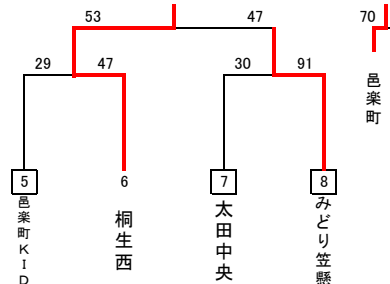

## 男女予選トーナメント

男子の部MXブロック 会場:新田総合体育館

男子の部MYブロック 会場:新田総合体育館

男子の部MZブロック 会場:新田総合体育館

女子の部WXブロック 会場:新田総合体育館

女子の部WYブロック 会場:太田市民体育館

女子の部WZブロック 会場:太田市民体育館

## 決勝リーグ

男子の部

女子の部