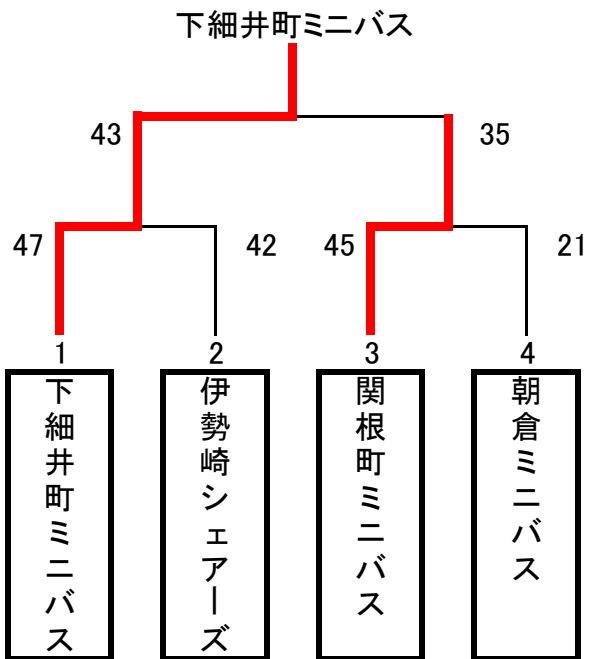

男子

1位トーナメント

優勝 ALL AZUMA MBC  
2位 RBC  
3位 殖蓮ミニバス  
4位 あずま南ミニバス

2位トーナメント

5位 前橋中央ミニバス  
6位 芳賀ジュニア  
7位 朝倉ミニバス  
8位 あずまMBC

女子

1位トーナメント

優勝 下細井町ミニバス  
2位 関根町ミニバス  
3位 伊勢崎シェアーズ  
4位 朝倉ミニバス