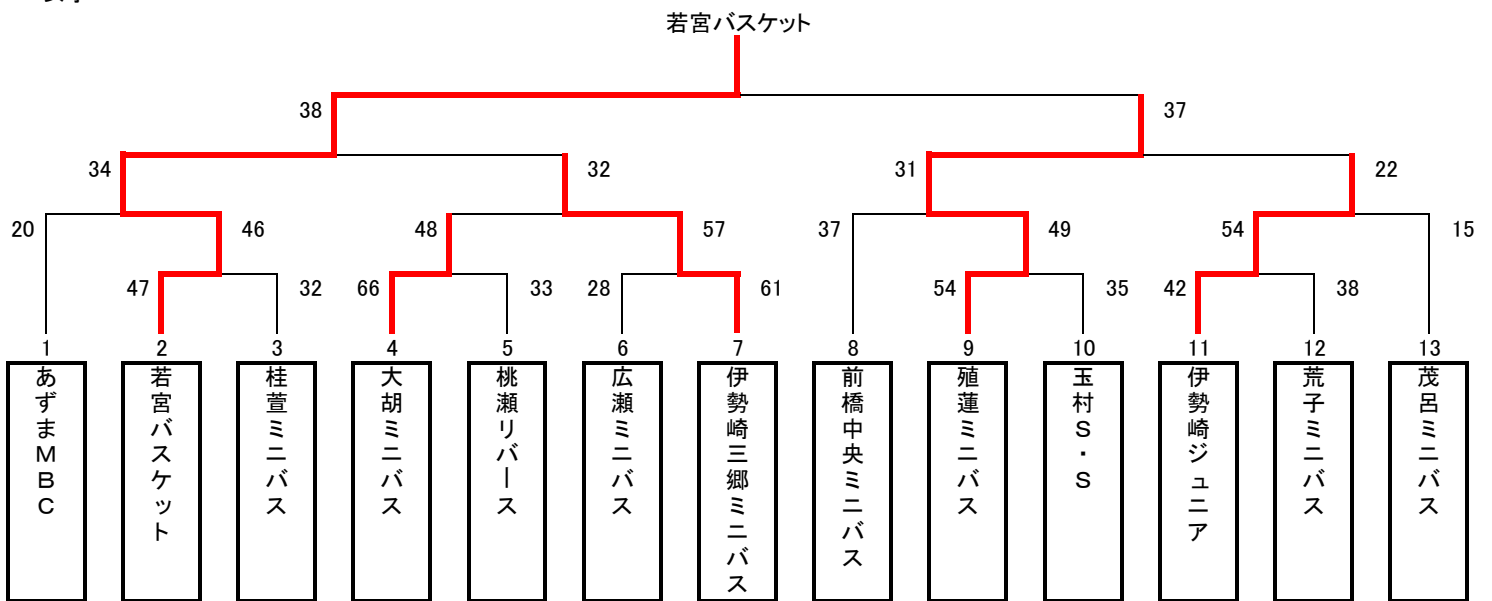

2位トーナメント

5位 赤堀ミニバス  
6位 オール東ミニバス  
7位 粕川ミニバス  
8位 前橋フェアリーズ

男子

- 優勝 伊勢崎シェアーズ
- 2位 南橋ジュニア
- 3位 若宮バスケット
- 3位 永明ジュニア

女子

- 優勝 若宮バスケット
- 2位 殖蓮ミニバス
- 3位 伊勢崎三郷ミニバス
- 3位 伊勢崎ジュニア