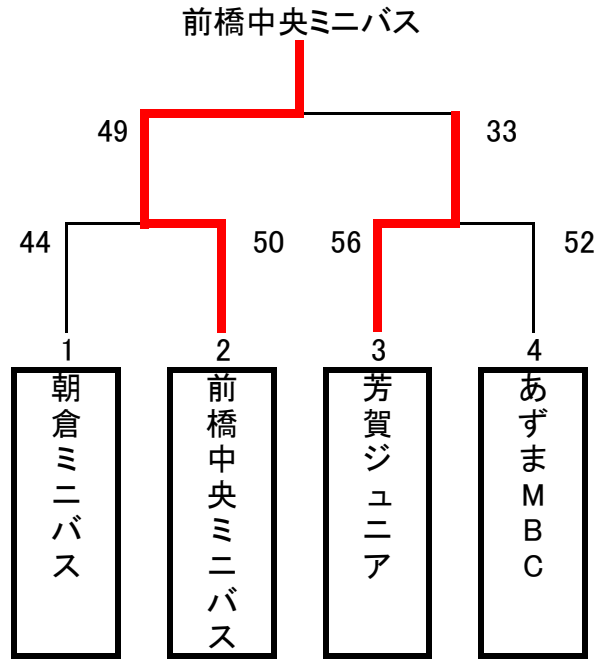

2位トーナメント

5位 前橋中央ミニバス
6位 芳賀ジュニア
7位 朝倉ミニバス
8位 あずまMBC

女子