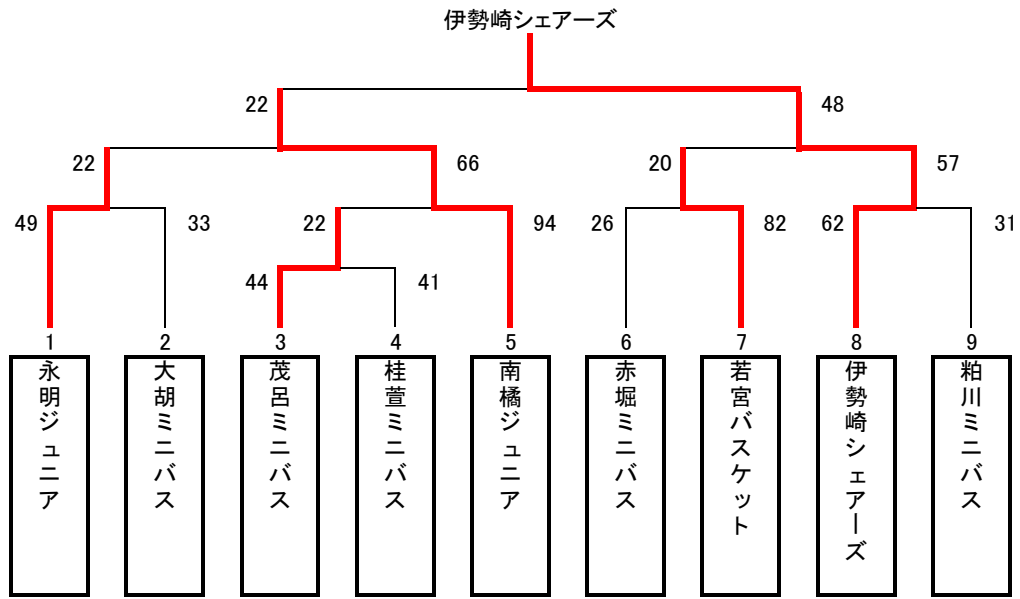

男子

- 優勝 伊勢崎シェアーズ
- 2位 南橋ジュニア
- 3位 若宮バスケット
- 3位 永明ジュニア