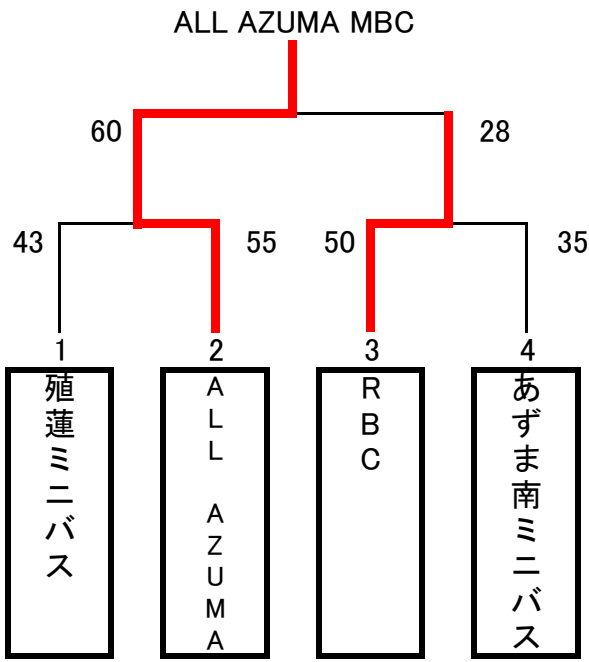

男子

1位トーナメント

優勝 ALL AZUMA MBC
2位 RBC
3位 殖蓮ミニバス
4位 あずま南ミニバス