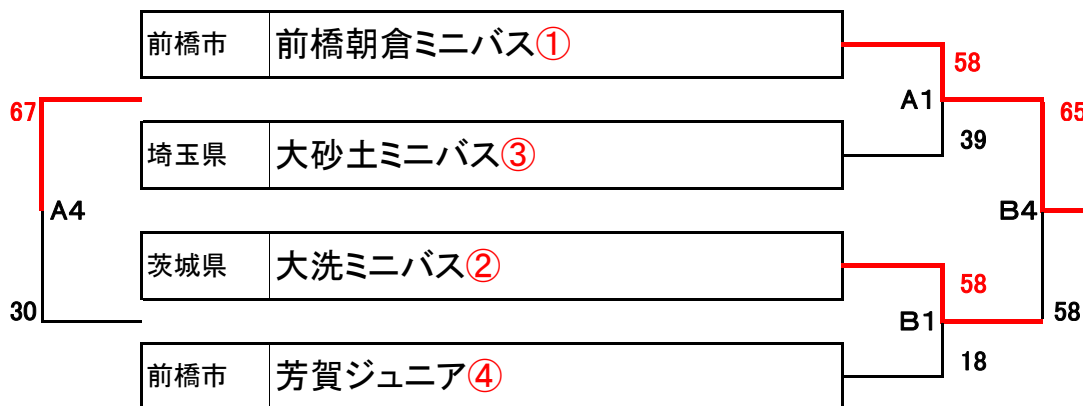

12月14日(土) 男子 予選ブロック

赤城ブロック

榛名ブロック

妙義ブロック

白根ブロック

12月14日(土) 女子 予選ブロック

草津ブロック

水上ブロック

伊香保ブロック

四方ブロック

12月15日(日) 男子 トーナメント

ブロック1位グループ

ブロック2位グループ

ブロック3位グループ

ブロック4位グループ

12月15日(日) 女子 トーナメント