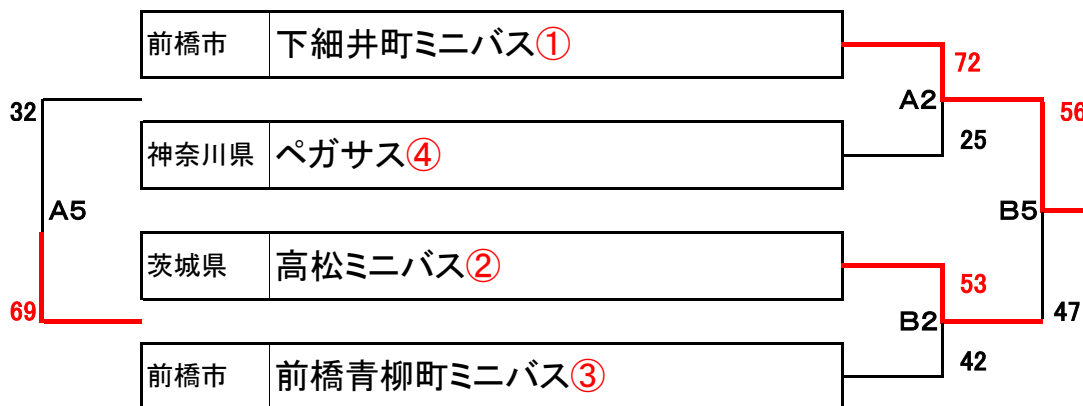

12月14日(土) 男子 予選ブロック

赤城ブロック

榛名ブロック

妙義ブロック

白根ブロック

12月14日(土) 女子 予選ブロック

草津ブロック

水上ブロック

伊香保ブロック

四方ブロック

12月15日(日) 男子 トーナメント

ブロック1位グループ

ブロック2位グループ

ブロック3位グループ

ブロック4位グループ

12月15日(日) 女子 トーナメント