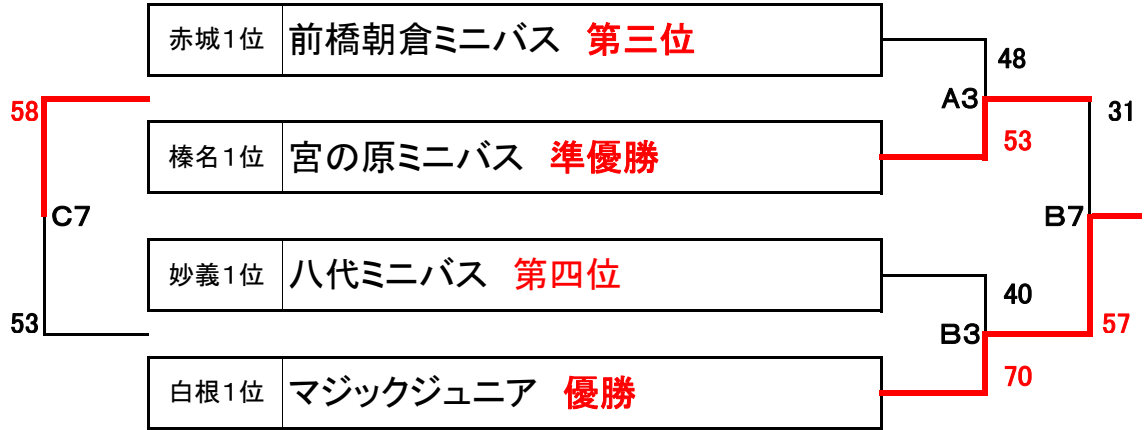

伊香保ブロック

四方ブロック

12月15日(日) 男子 トーナメント

ブロック1位グループ

ブロック2位グループ

ブロック3位グループ

ブロック4位グループ

12月15日(日) 女子 トーナメント

ブロック1位グループ

ブロック2位グループ

ブロック3位グループ

ブロック4位グループ