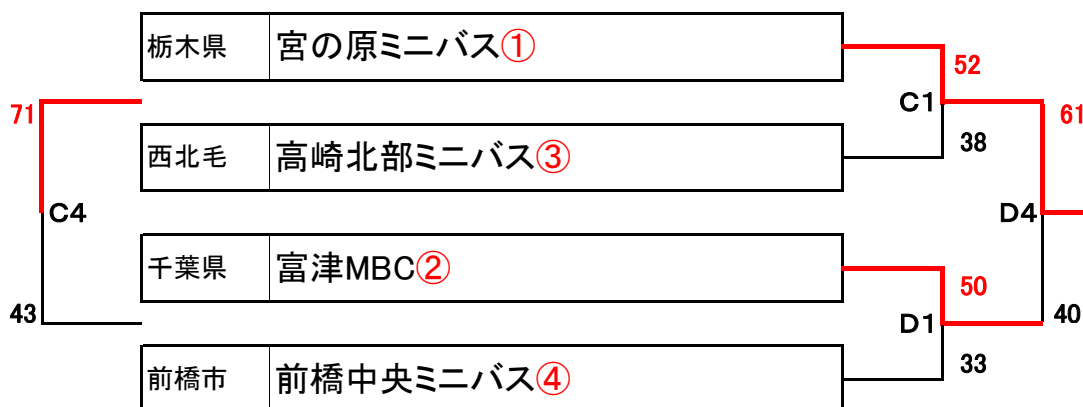

12月14日(土) 男子 予選ブロック

赤城ブロック

榛名ブロック

妙義ブロック

白根ブロック

12月14日(土) 女子 予選ブロック

草津ブロック

水上ブロック

伊香保ブロック

四方ブロック

12月15日(日) 男子 トーナメント

ブロック1位グループ

ブロック2位グループ

ブロック3位グループ

ブロック4位グループ

12月15日(日) 女子 トーナメント