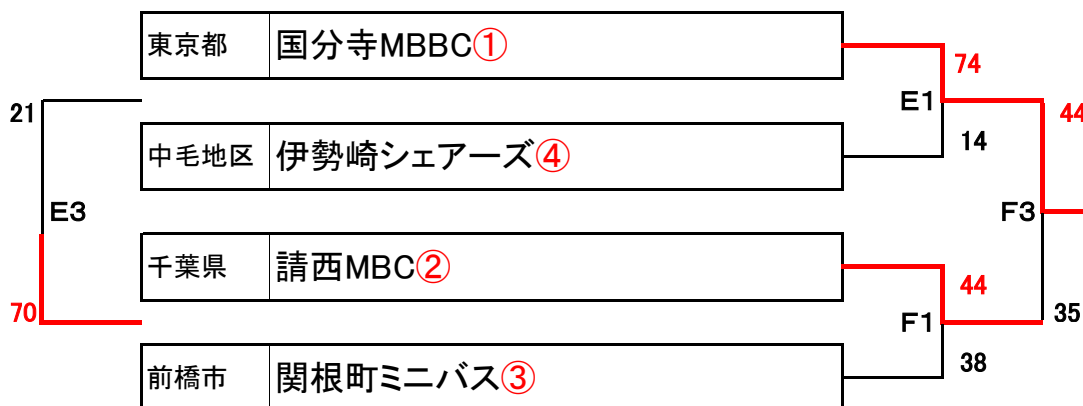

12月14日(土) 男子 予選ブロック

赤城ブロック

榛名ブロック

妙義ブロック

白根ブロック

12月14日(土) 女子 予選ブロック

草津ブロック

水上ブロック

伊香保ブロック

四方ブロック

12月15日(日) 男子 トーナメント

ブロック1位グループ

ブロック2位グループ

ブロック3位グループ

ブロック4位グループ

12月15日(日) 女子 トーナメント