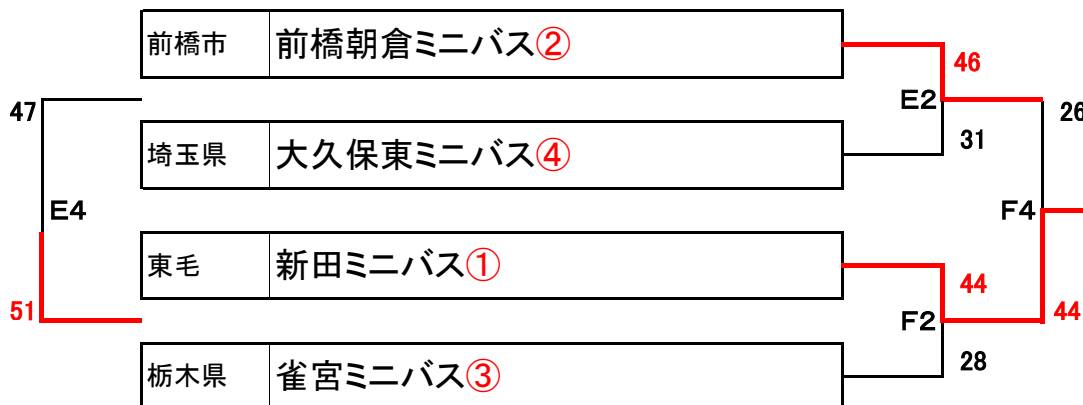

12月14日(土) 男子 予選ブロック

赤城ブロック

榛名ブロック

妙義ブロック

白根ブロック

12月14日(土) 女子 予選ブロック

草津ブロック

水上ブロック

伊香保ブロック

四方ブロック

12月15日(日) 男子 トーナメント

ブロック1位グループ

ブロック2位グループ

ブロック3位グループ

ブロック4位グループ

12月15日(日) 女子 トーナメント