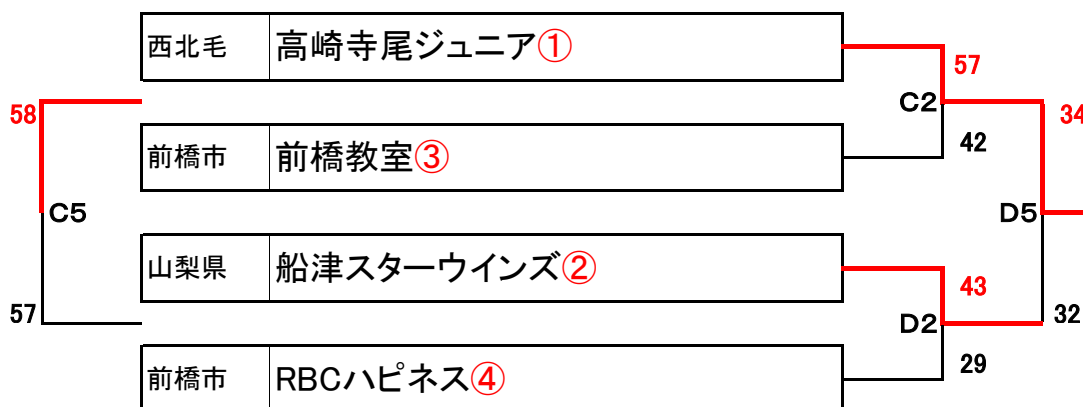

12月14日(土) 男子 予選ブロック

赤城ブロック

榛名ブロック

妙義ブロック

白根ブロック

12月14日(土) 女子 予選ブロック

草津ブロック

水上ブロック

伊香保ブロック

四方ブロック

12月15日(日) 男子 トーナメント

ブロック1位グループ

ブロック2位グループ

ブロック3位グループ

ブロック4位グループ

12月15日(日) 女子 トーナメント

ブロック1位グループ

ブロック2位グループ

ブロック3位グループ

ブロック4位グループ