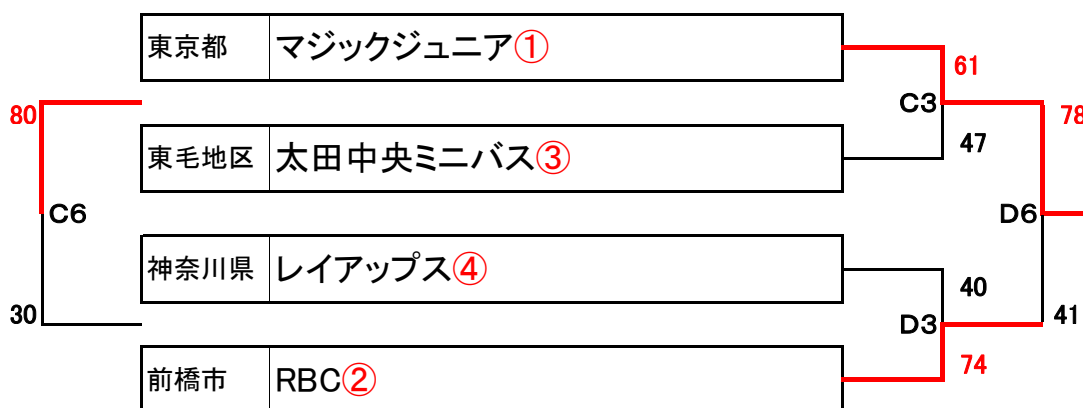

12月14日(土) 男子 予選ブロック

赤城ブロック

榛名ブロック

妙義ブロック

白根ブロック

12月14日(土) 女子 予選ブロック

草津ブロック

水上ブロック

伊香保ブロック

四方ブロック

12月15日(日) 男子 トーナメント

ブロック1位グループ

ブロック2位グループ

ブロック3位グループ

ブロック4位グループ

12月15日(日) 女子 トーナメント