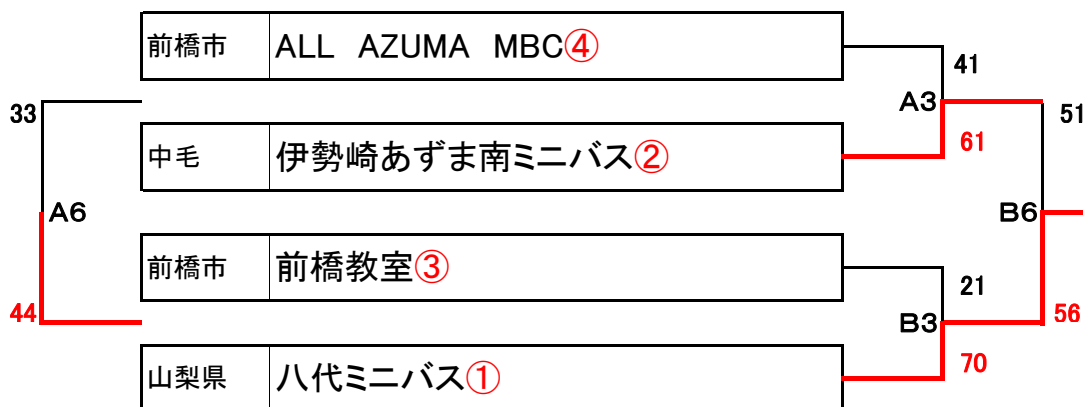

12月14日(土) 男子 予選ブロック

赤城ブロック

榛名ブロック

妙義ブロック

白根ブロック

12月14日(土) 女子 予選ブロック

草津ブロック

水上ブロック

伊香保ブロック

四方ブロック

12月15日(日) 男子 トーナメント

ブロック1位グループ

ブロック2位グループ

ブロック3位グループ

ブロック4位グループ

12月15日(日) 女子 トーナメント