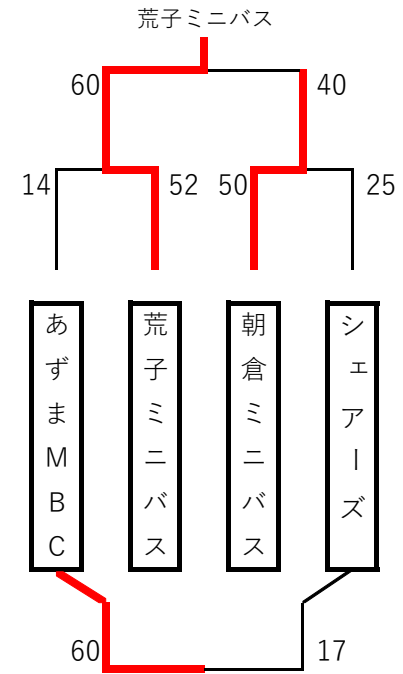

男子

	南橘ジュニア	芳賀ジュニア	前橋中央ミニバス	
南橘ジュニア	/	65 - 46	45 - 56	1勝1敗
芳賀ジュニア	46 - 65	/	50 - 56	0勝2敗
前橋中央ミニバス	56 - 45	56 - 50	/	2勝0敗

女子

	永明ジュニア	ハピネス	関根町ミニバス	
永明ジュニア		41 - 31	52 - 38	2勝0敗
ハピネス	31 - 41		44 - 33	1勝1敗
関根町ミニバス	38 - 52	33 - 44		0勝2敗