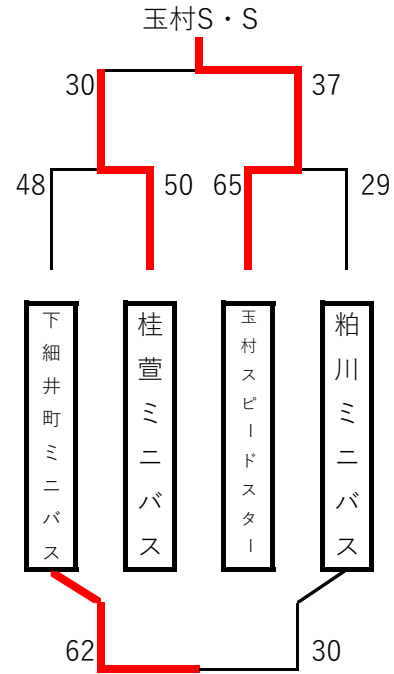

男子

	南橘ジュニア	芳賀ジュニア	前橋中央ミニバス	
南橘ジュニア	/	65 - 46	45 - 56	1勝1敗
芳賀ジュニア	46 - 65	/	50 - 56	0勝2敗
前橋中央ミニバス	56 - 45	56 - 50	/	2勝0敗

女子

	永明ジュニア	ハピネス	関根町ミニバス	
永明ジュニア		41 - 31	52 - 38	2勝0敗
ハピネス	31 - 41		44 - 33	1勝1敗
関根町ミニバス	38 - 52	33 - 44		0勝2敗