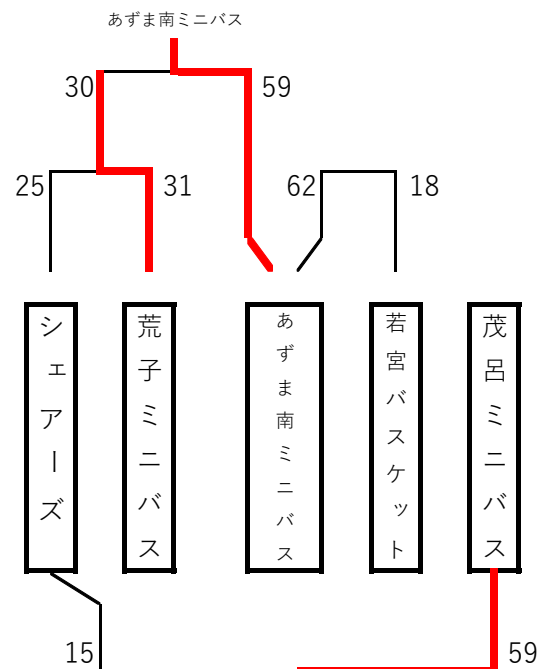

男子

	南橘ジュニア	芳賀ジュニア	前橋中央ミニバス	
南橘ジュニア	/	65 - 46	45 - 56	1勝1敗
芳賀ジュニア	46 - 65	/	50 - 56	0勝2敗
前橋中央ミニバス	56 - 45	56 - 50	/	2勝0敗

女子

	永明ジュニア	ハピネス	関根町ミニバス	
永明ジュニア		41 - 31	52 - 38	2勝0敗
ハピネス	31 - 41		44 - 33	1勝1敗
関根町ミニバス	38 - 52	33 - 44		0勝2敗