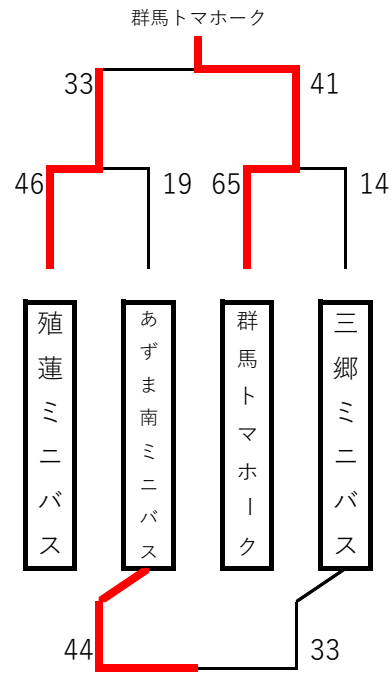

男子

	南橘ジュニア	芳賀ジュニア	前橋中央ミニバス	
南橘ジュニア	/	65 - 46	45 - 56	1勝1敗
芳賀ジュニア	46 - 65	/	50 - 56	0勝2敗
前橋中央ミニバス	56 - 45	56 - 50	/	2勝0敗

女子

	永明ジュニア	ハピネス	関根町ミニバス	
永明ジュニア		41 - 31	52 - 38	2勝0敗
ハピネス	31 - 41		44 - 33	1勝1敗
関根町ミニバス	38 - 52	33 - 44		0勝2敗