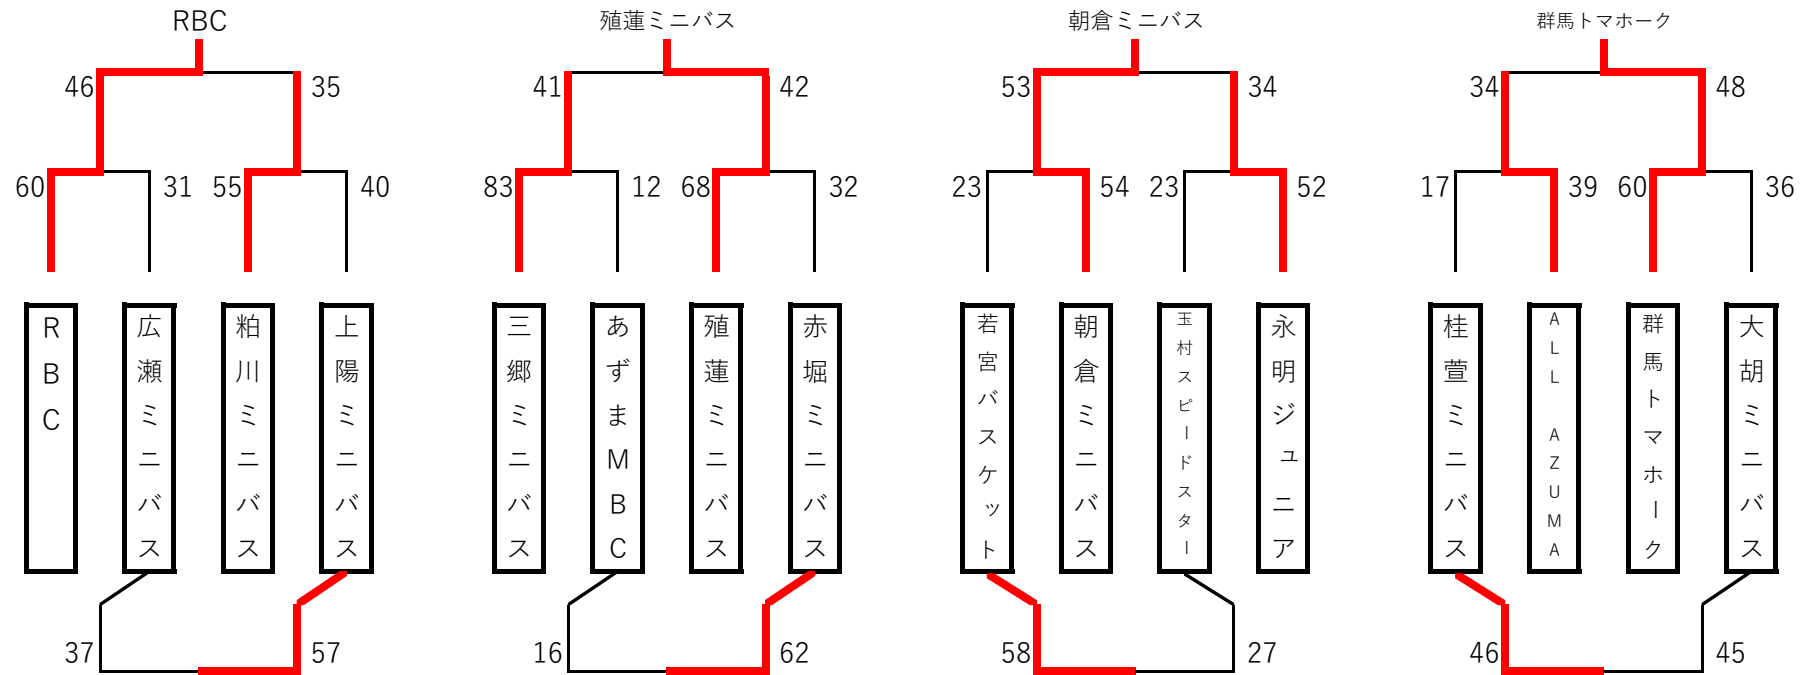

男子

	南橘ジュニア	芳賀ジュニア	前橋中央ミニバス	
南橘ジュニア	/	65 - 46	45 - 56	1勝1敗
芳賀ジュニア	46 - 65	/	50 - 56	0勝2敗
前橋中央ミニバス	56 - 45	56 - 50	/	2勝0敗

女子

	永明ジュニア	ハピネス	関根町ミニバス	
永明ジュニア		41 - 31	52 - 38	2勝0敗
ハピネス	31 - 41		44 - 33	1勝1敗
関根町ミニバス	38 - 52	33 - 44		0勝2敗