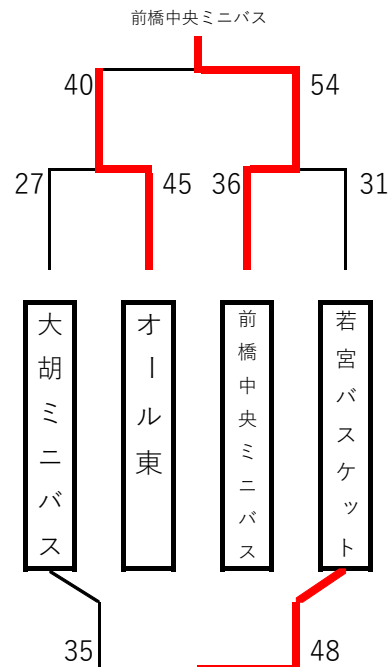

男子

	南橘ジュニア	芳賀ジュニア	前橋中央ミニバス	
南橘ジュニア	/	65 - 46	45 - 56	1勝1敗
芳賀ジュニア	46 - 65	/	50 - 56	0勝2敗
前橋中央ミニバス	56 - 45	56 - 50	/	2勝0敗

女子

	永明ジュニア	ハピネス	関根町ミニバス	
永明ジュニア		41 - 31	52 - 38	2勝0敗
ハピネス	31 - 41		44 - 33	1勝1敗
関根町ミニバス	38 - 52	33 - 44		0勝2敗