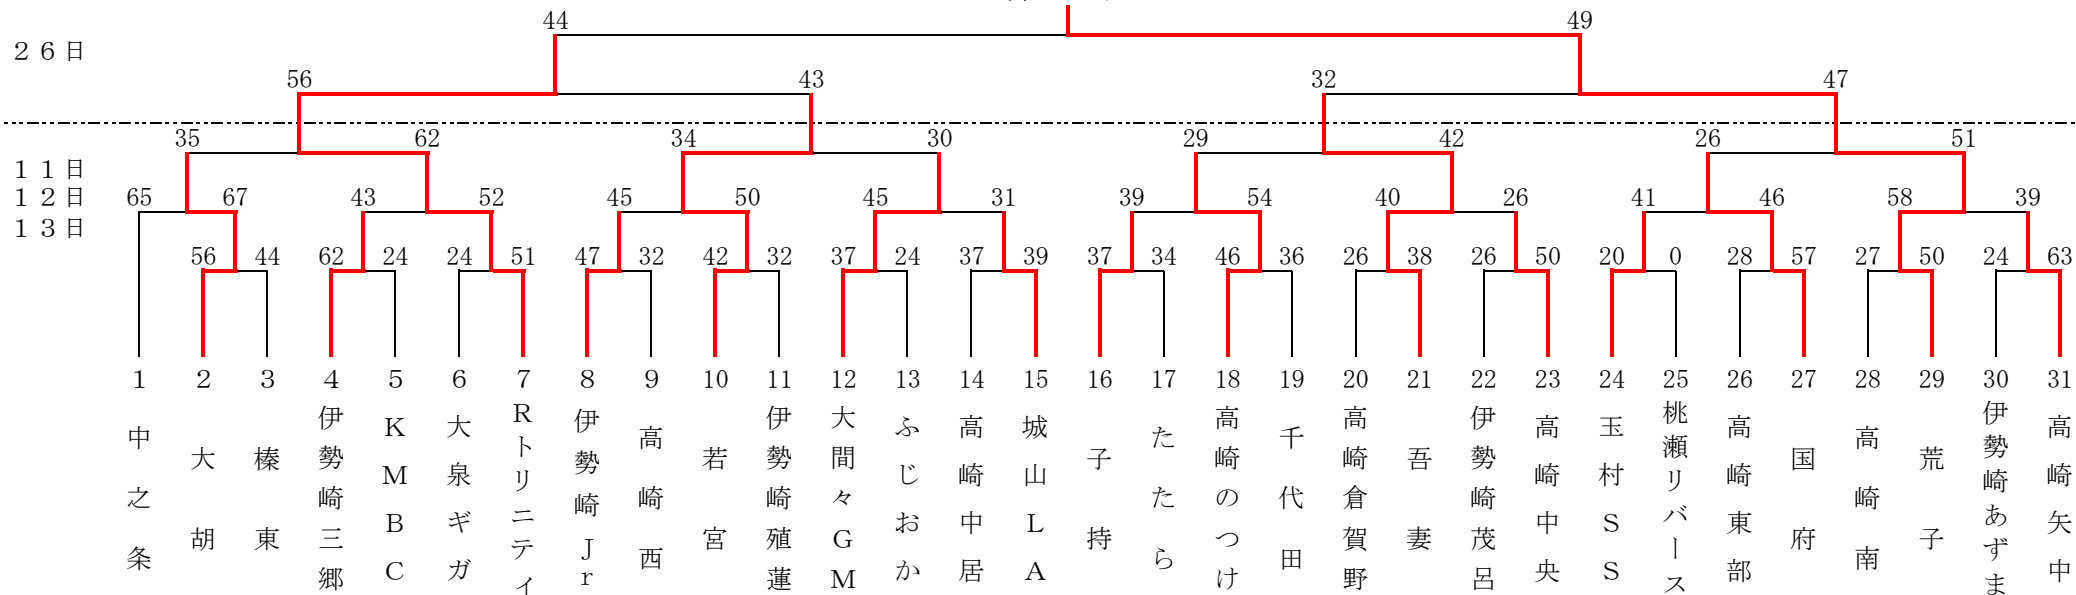

第1回 ボストンハウスカップ・とり弁鶏カップ
第38回 群馬県ミニバスケットボール大会

1. 期 日 令和2年1月11日(土)・12日(日)・13日(月)・19日(日)・26日(日)
  2. 会 場 高崎市浜川体育館 A・B・Cコート 桐生大学グリーンアリーナ D・E・Fコート
  さわやか交流館 G・Hコート 高崎市群馬体育館 K・Lコート

女子 Bクラス

荒 子