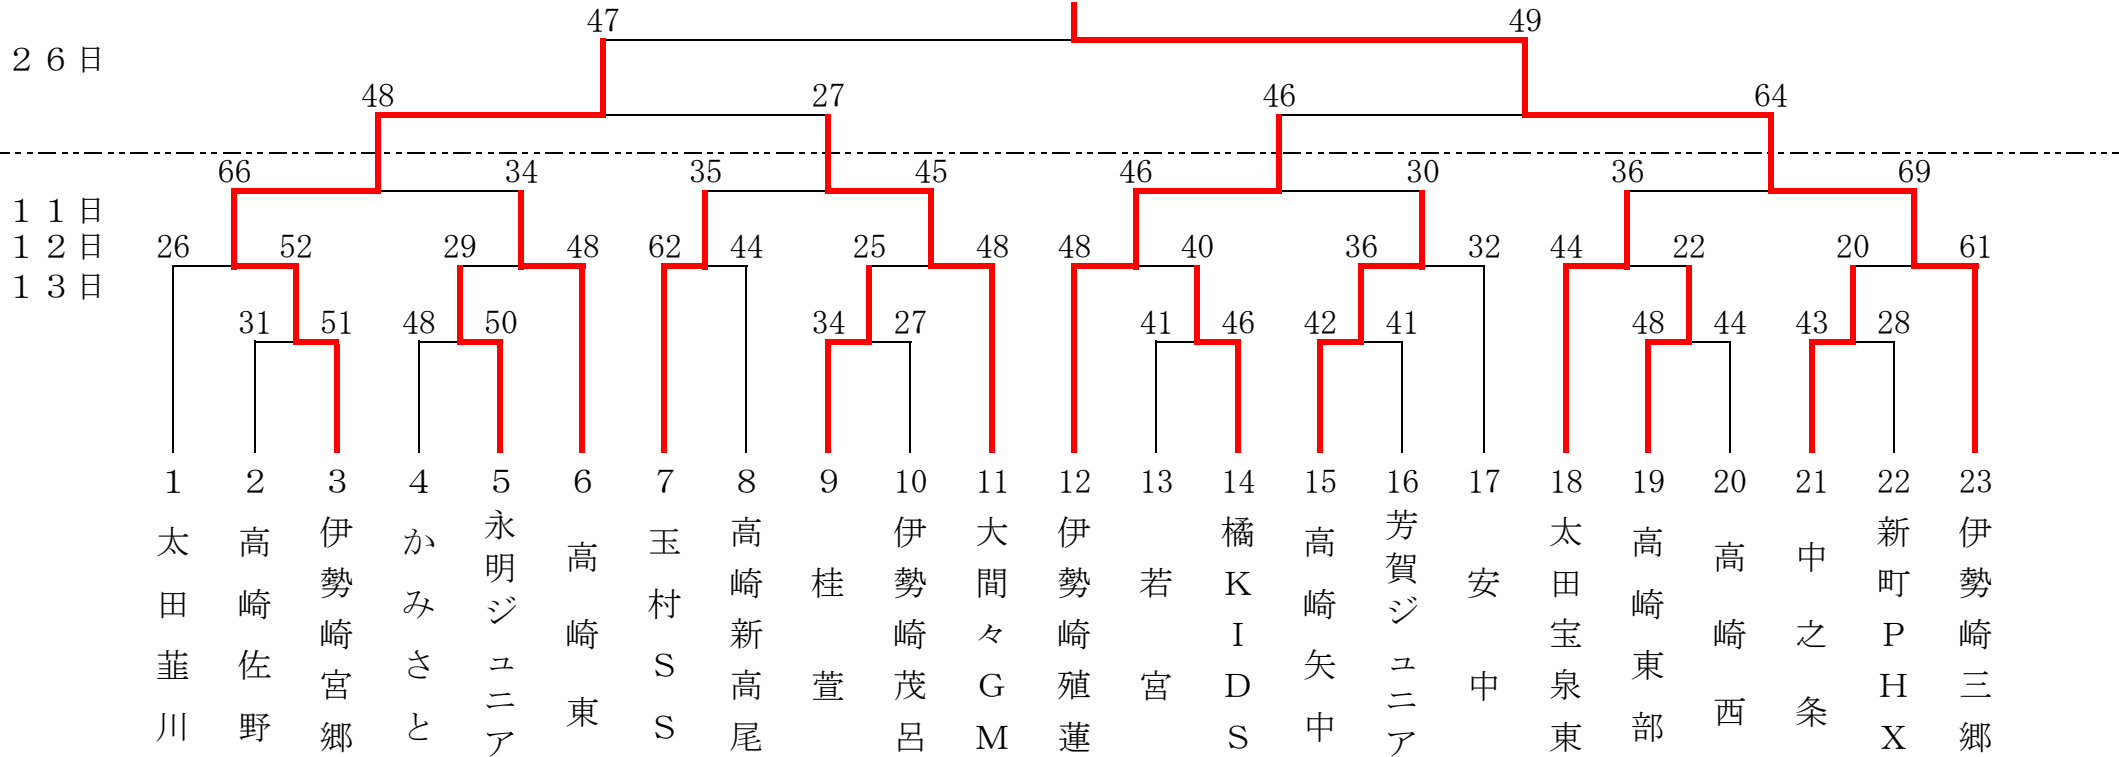

1. 期 日 令和2年1月11日(土)・12日(日)・13日(月)・19日(日)・26日(日)
 2. 会 場 高崎市浜川体育館 A・B・Cコート 桐生大学グリーンアリーナ D・E・Fコート さわやか交流館 G・Hコート 高崎市群馬体育館 K・Lコート

女子 Aクラス

新田 初優勝

総体1位

総体3位

総体3位

総体2位

第1回 ボストンハウスカップ・とり弁鶏カップ
 第38回 群馬県ミニバスケットボール大会

1. 期 日 令和2年1月11日(土)・12日(日)・13日(月)・19日(日)・26日(日)
 2. 会 場 高崎市浜川体育館 A・B・Cコート 桐生大学グリーンアリーナ D・E・Fコート
 さわやか交流館 G・Hコート 高崎市群馬体育館 K・Lコート

男子 Bクラス

伊勢崎三郷

第1回 ボストンハウスカップ・とり弁鶏カップ
 第38回 群馬県ミニバスケットボール大会

1. 期 日 令和2年1月11日(土)・12日(日)・13日(月)・19日(日)・26日(日)
 2. 会 場 高崎市浜川体育館 A・B・Cコート 桐生大学グリーンアリーナ D・E・Fコート
 さわやか交流館 G・Hコート 高崎市群馬体育館 K・Lコート