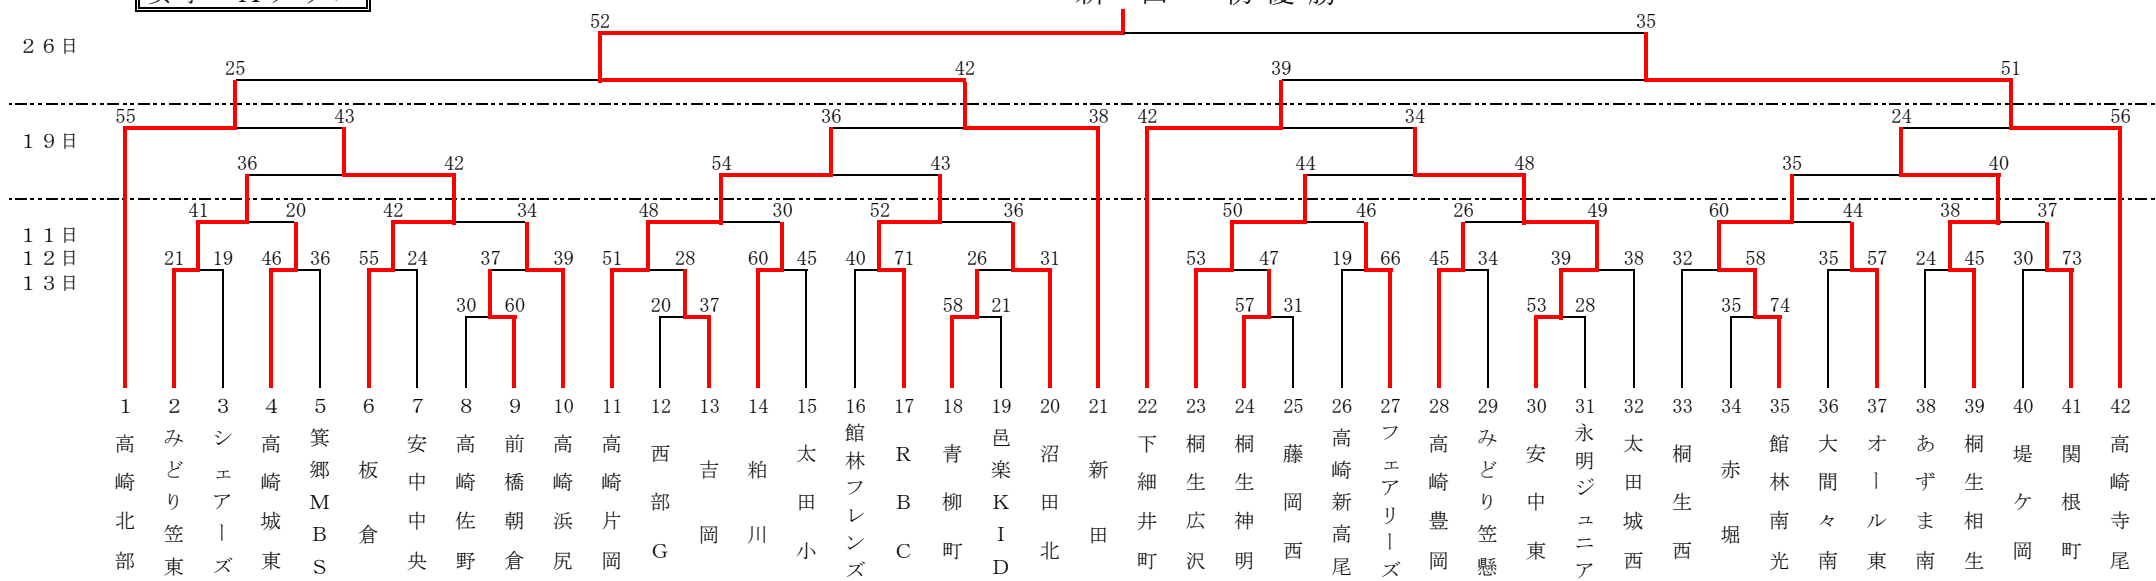

第1回 ポストンハウスカップ・とり弁鶏カップ
 第51回 全国ミニバスケットボール大会 群馬県予選

1. 期 日 令和2年1月11日(土)・12日(日)・13日(月)・19日(日)・26日(日)
 2. 会 場 高崎市浜川体育館 A・B・Cコート 桐生大学グリーンアリーナ D・E・Fコート さわやか交流館 G・Hコート 高崎市群馬体育館 K・Lコート

男子 Aクラス

太田中央 初優勝

第1回 ポストンハウスカップ・とり弁鶏カップ
 第51回 全国ミニバスケットボール大会 群馬県予選

1. 期 日 令和2年1月11日(土)・12日(日)・13日(月)・19日(日)・26日(日)
 2. 会 場 高崎市浜川体育館 A・B・Cコート 桐生大学グリーンアリーナ D・E・Fコート さわやか交流館 G・Hコート 高崎市群馬体育館 K・Lコート

女子 Aクラス

新田 初優勝

総体1位

総体3位

総体3位

総体2位

第1回 ボストンハウスカップ・とり弁鶏カップ
 第38回 群馬県ミニバスケットボール大会