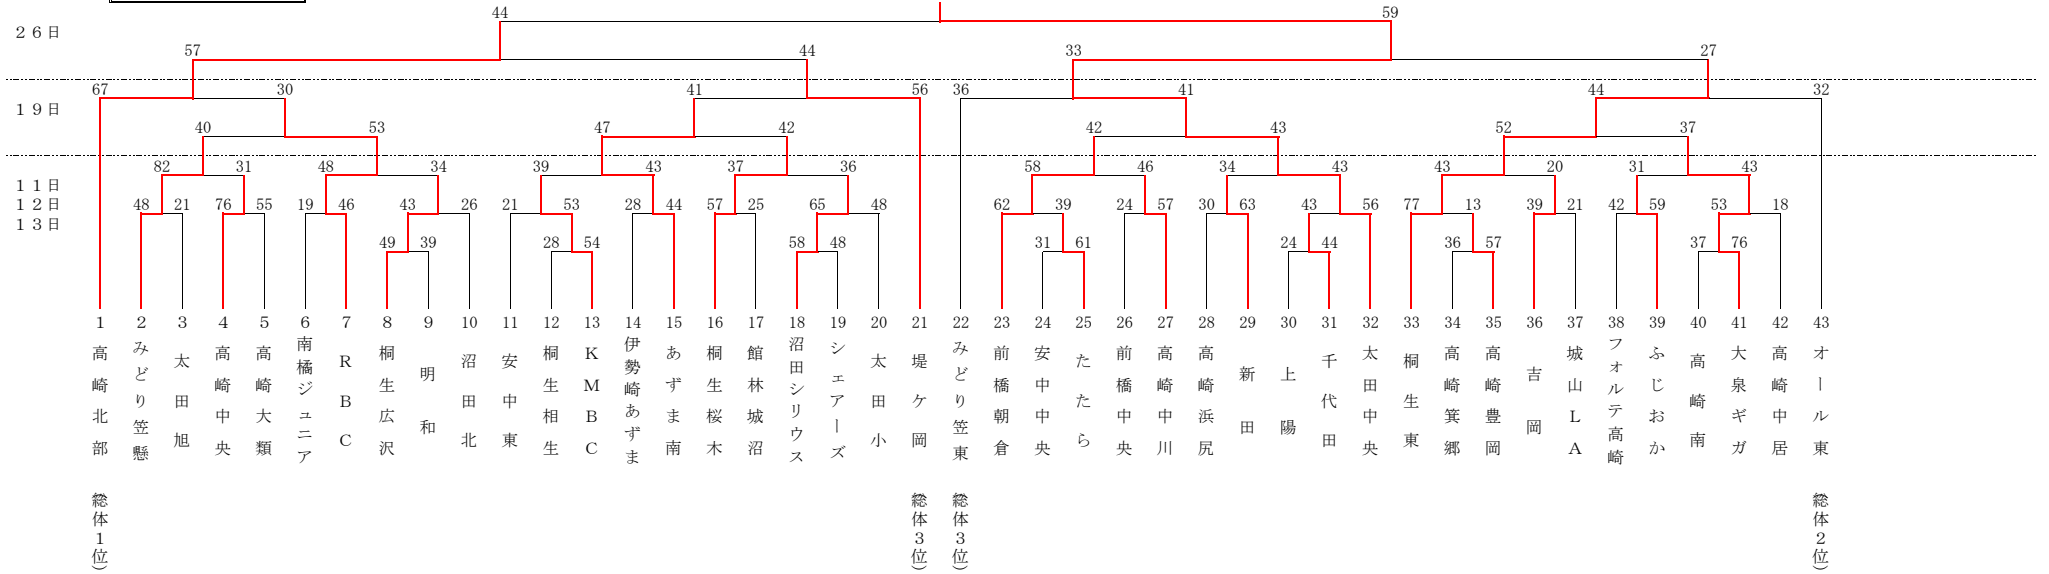

第1回 ポストンハウスカップ・とり弁鶏カップ
 第51回 全国ミニバスケットボール大会 群馬県予選

1. 期 日 令和2年1月11日(土)・12日(日)・13日(月)・19日(日)・26日(日)
 2. 会 場 高崎市浜川体育館 A・B・Cコート 桐生大学グリーンアリーナ D・E・Fコート さわやか交流館 G・Hコート 高崎市群馬体育館 K・Lコート

男子 Aクラス

太田中央 初優勝

第1回 ポストンハウスカップ・とり弁鶏カップ
 第51回 全国ミニバスケットボール大会 群馬県予選

1. 期 日 令和2年1月11日(土)・12日(日)・13日(月)・19日(日)・26日(日)
 2. 会 場 高崎市浜川体育館 A・B・Cコート 桐生大学グリーンアリーナ D・E・Fコート さわやか交流館 G・Hコート 高崎市群馬体育館 K・Lコート

女子 Aクラス

新田 初優勝

総体1位

総体3位

総体3位

総体2位

第1回 ボストンハウスカップ・とり弁鶏カップ
 第38回 群馬県ミニバスケットボール大会

1. 期 日 令和2年1月11日(土)・12日(日)・13日(月)・19日(日)・26日(日)
 2. 会 場 高崎市浜川体育館 A・B・Cコート 桐生大学グリーンアリーナ D・E・Fコート
 さわやか交流館 G・Hコート 高崎市群馬体育館 K・Lコート

男子 Bクラス

伊勢崎三郷

第1回 ボストンハウスカップ・とり弁鶏カップ
 第38回 群馬県ミニバスケットボール大会

1. 期 日 令和2年1月11日(土)・12日(日)・13日(月)・19日(日)・26日(日)
 2. 会 場 高崎市浜川体育館 A・B・Cコート 桐生大学グリーンアリーナ D・E・Fコート
 さわやか交流館 G・Hコート 高崎市群馬体育館 K・Lコート