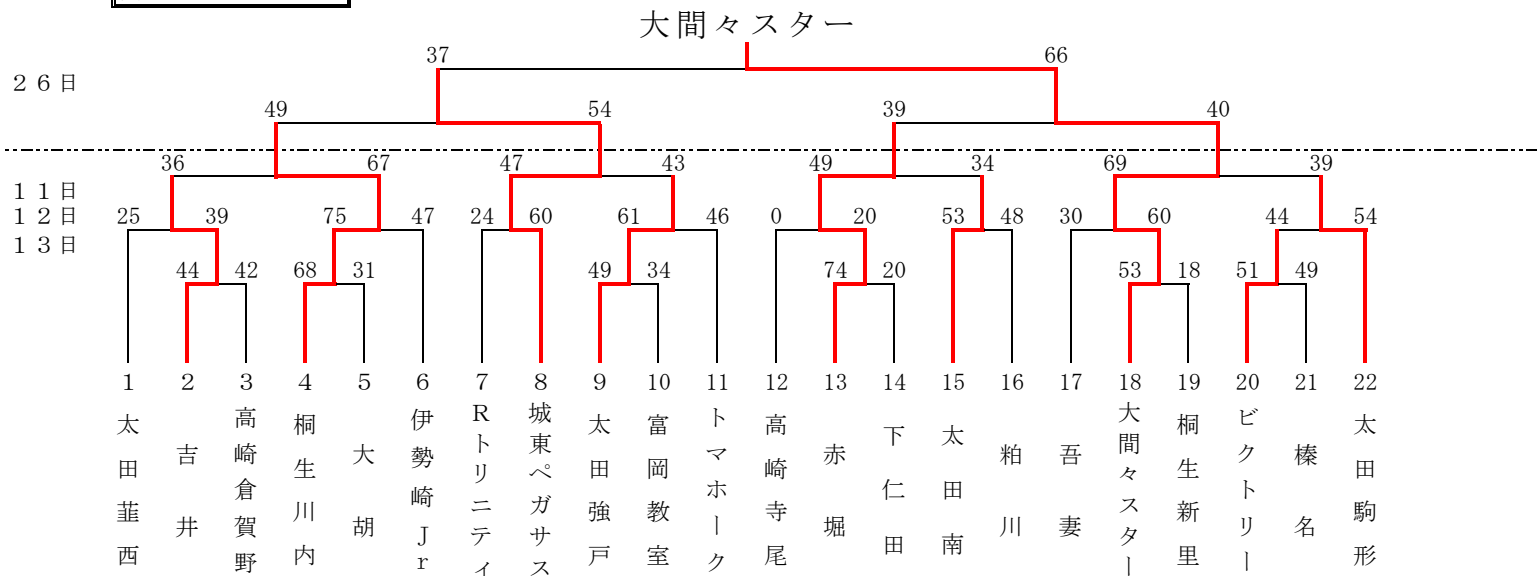

女子 Bクラス

荒 子

第1回 ポストンハウスカップ・とり弁鶏カップ
 第38回 群馬県ミニバスケットボール大会

1. 期 日 令和2年1月11日(土)・12日(日)・13日(月)・19日(日)・26日(日)
 2. 会 場 高崎市浜川体育館 A・B・Cコート 桐生大学グリーンアリーナ D・E・Fコート
 さわやか交流館 G・Hコート 高崎市群馬体育館 K・Lコート

男子 Cクラス

女子 Cクラス