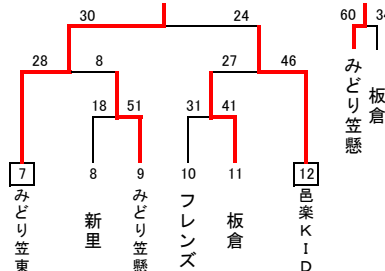

## 2月15日(土) 男女予選トーナメント

男子の部MXブロック 会場: 太田市民体育館

男子の部MYブロック 会場: 太田市民体育館

男子の部MZブロック 会場: 新田総合体育館

女子の部WXブロック 会場: 太田市民体育館

女子の部WYブロック 会場: 新田総合体育館

女子の部WZブロック 会場: 新田総合体育館

## 2月16日(日) 順位リーグ

男子の部

### 男子の部 1位リーグ Aコート

	MX1位 太田小	MY1位 桐生東	MZ1位 太田旭	勝敗	総得点 総失点	得失 点率	順位
MX1位 太田小		28 対 60	60 対 71	2 勝敗	—	—	3
MY1位 桐生東	60 対 28		47 対 44	2 勝敗	—	—	1
MZ1位 太田旭	71 対 60	44 対 47		1 勝敗	—	—	2