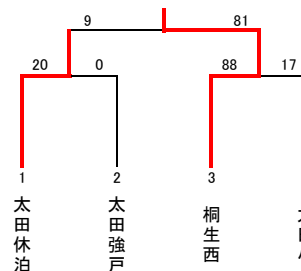

### 女子の部 1位リーグ Aコート

	WX1位 桐生相生	WY1位 みどり笠懸	WZ1位 大間々南	勝敗	総得点 総失点	得失 点率	順位
WX1位 桐生相生		29 対 30	34 対 39	2 勝敗	—	—	3
WY1位 みどり笠懸	30 対 29		30 対 24	2 勝敗	—	—	1
WZ1位 大間々南	39 対 34	24 対 30		1 勝敗	—	—	2

### 女子の部 2位リーグ Bコート

	WX2位 桐生神明小	WY2位 邑楽KID	WZ2位 館林南光	勝敗	総得点 総失点	得失 点率	順位
WX2位 桐生神明小		56 対 48	29 対 61	1 勝敗	85 109	0.78	6
WY2位 邑楽KID	48 対 56		35 対 31	1 勝敗	83 87	0.95	5
WZ2位 館林南光	61 対 29	31 対 35		1 勝敗	92 64	1.44	4

### 女子の部 3位リーグ Cコート

	WX3位 千代田	WY3位 みどり笠懸	WZ3位 大泉ギガ	勝敗	総得点 総失点	得失 点率	順位
WX3位 千代田		32 対 52	34 対 49	2 勝敗	—	—	9
WY3位 みどり笠懸	52 対 32		33 対 26	2 勝敗	—	—	7
WZ3位 大泉ギガ	49 対 34	26 対 33		1 勝敗	—	—	8

## 2月15日(土) 交流戦

男子の部交流戦 会場: 太田市民体育館

女子の部交流戦 会場: 太田市民体育館