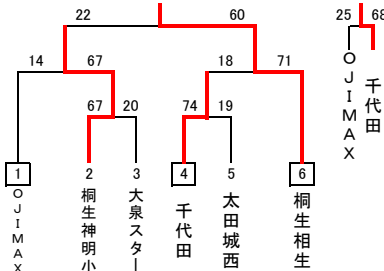

## 2月15日(土) 男女予選トーナメント

男子の部MXブロック 会場: 太田市民体育館

男子の部MYブロック 会場: 太田市民体育館

男子の部MZブロック 会場: 新田総合体育館

女子の部WXブロック 会場: 太田市民体育館

女子の部WYブロック 会場: 新田総合体育館

女子の部WZブロック 会場: 新田総合体育館

## 2月16日(日) 順位リーグ

男子の部

### 男子の部 1位リーグ Aコート

	MX1位 太田小	MY1位 桐生東	MZ1位 太田旭	勝敗	総得点 総失点	得失 点率	順位
MX1位 太田小		28 対 60	60 対 71	2 勝敗	—	—	3
MY1位 桐生東	60 対 28		47 対 44	2 勝敗	—	—	1
MZ1位 太田旭	71 対 60	44 対 47		1 勝敗	—	—	2