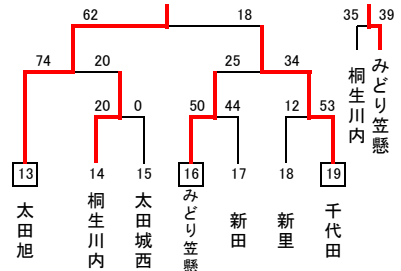

## 2月15日(土) 男女予選トーナメント

男子の部MXブロック 会場: 太田市民体育館

男子の部MYブロック 会場: 太田市民体育館

男子の部MZブロック 会場: 新田総合体育館

女子の部WXブロック 会場: 太田市民体育館

女子の部WYブロック 会場: 新田総合体育館

女子の部WZブロック 会場: 新田総合体育館

## 2月16日(日) 順位リーグ

男子の部

### 男子の部 1位リーグ Aコート

	MX1位 太田小	MY1位 桐生東	MZ1位 太田旭	勝敗	総得点 総失点	得失 点率	順位
MX1位 太田小		28 対 60	60 対 71	2 勝敗	—	—	3
MY1位 桐生東	60 対 28		47 対 44	2 勝敗	—	—	1
MZ1位 太田旭	71 対 60	44 対 47		1 勝敗	—	—	2