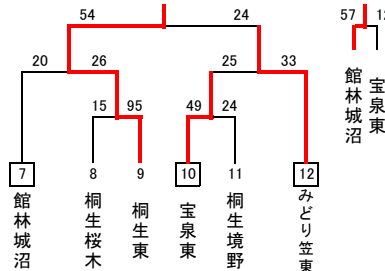

# 第1回群馬県U12東毛地区新人バスケットボール大会 結果

期日: 令和2年2月15日(土)予選トーナメント、交流戦 16日(日)決勝リーグ

会場: 太田市運動公園市民体育館(A,B,C) 新田総合体育館(エアリスアリーナ)(D,E,F)

## 2月15日(土) 男女予選トーナメント

男子の部MXブロック 会場: 太田市民体育館

男子の部MYブロック 会場: 太田市民体育館

男子の部MZブロック 会場: 新田総合体育館

女子の部WXブロック 会場: 太田市民体育館

女子の部WYブロック 会場: 新田総合体育館

女子の部WZブロック 会場: 新田総合体育館