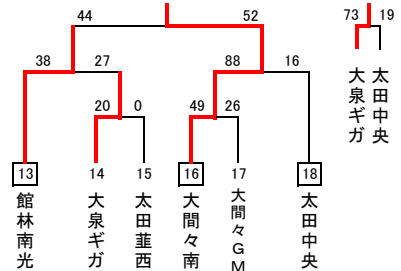

## 2月15日(土) 男女予選トーナメント

男子の部MXブロック 会場: 太田市民体育館

男子の部MYブロック 会場: 太田市民体育館

男子の部MZブロック 会場: 新田総合体育館

女子の部WXブロック 会場: 太田市民体育館

女子の部WYブロック 会場: 新田総合体育館

女子の部WZブロック 会場: 新田総合体育館

## 2月16日(日) 順位リーグ

男子の部

### 男子の部 1位リーグ Aコート

	MX1位 太田小	MY1位 桐生東	MZ1位 太田旭	勝敗	総得点 総失点	得失 点率	順位
MX1位 太田小		28 対 60	60 対 71	2 勝敗	—	—	3
MY1位 桐生東	60 対 28		47 対 44	2 勝敗	—	—	1
MZ1位 太田旭	71 対 60	44 対 47		1 勝敗	—	—	2