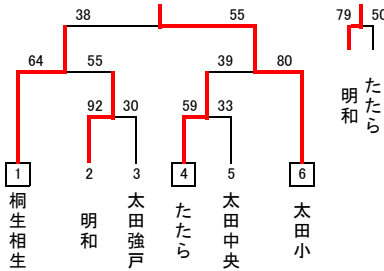

# 第1回群馬県U12東毛地区新人バスケットボール大会 結果

期日: 令和2年2月15日(土)予選トーナメント、交流戦 16日(日)決勝リーグ

会場: 太田市運動公園市民体育館(A,B,C) 新田総合体育館(エアリスアリーナ)(D,E,F)

## 2月15日(土) 男女予選トーナメント

男子の部MXブロック 会場: 太田市民体育館

男子の部MYブロック 会場: 太田市民体育館

男子の部MZブロック 会場: 新田総合体育館

女子の部WXブロック 会場: 太田市民体育館

女子の部WYブロック 会場: 新田総合体育館

女子の部WZブロック 会場: 新田総合体育館