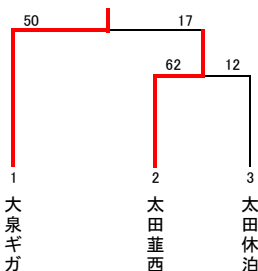

2月15日(土) 交流戦

男子の部交流戦 会場: 太田市民体育館