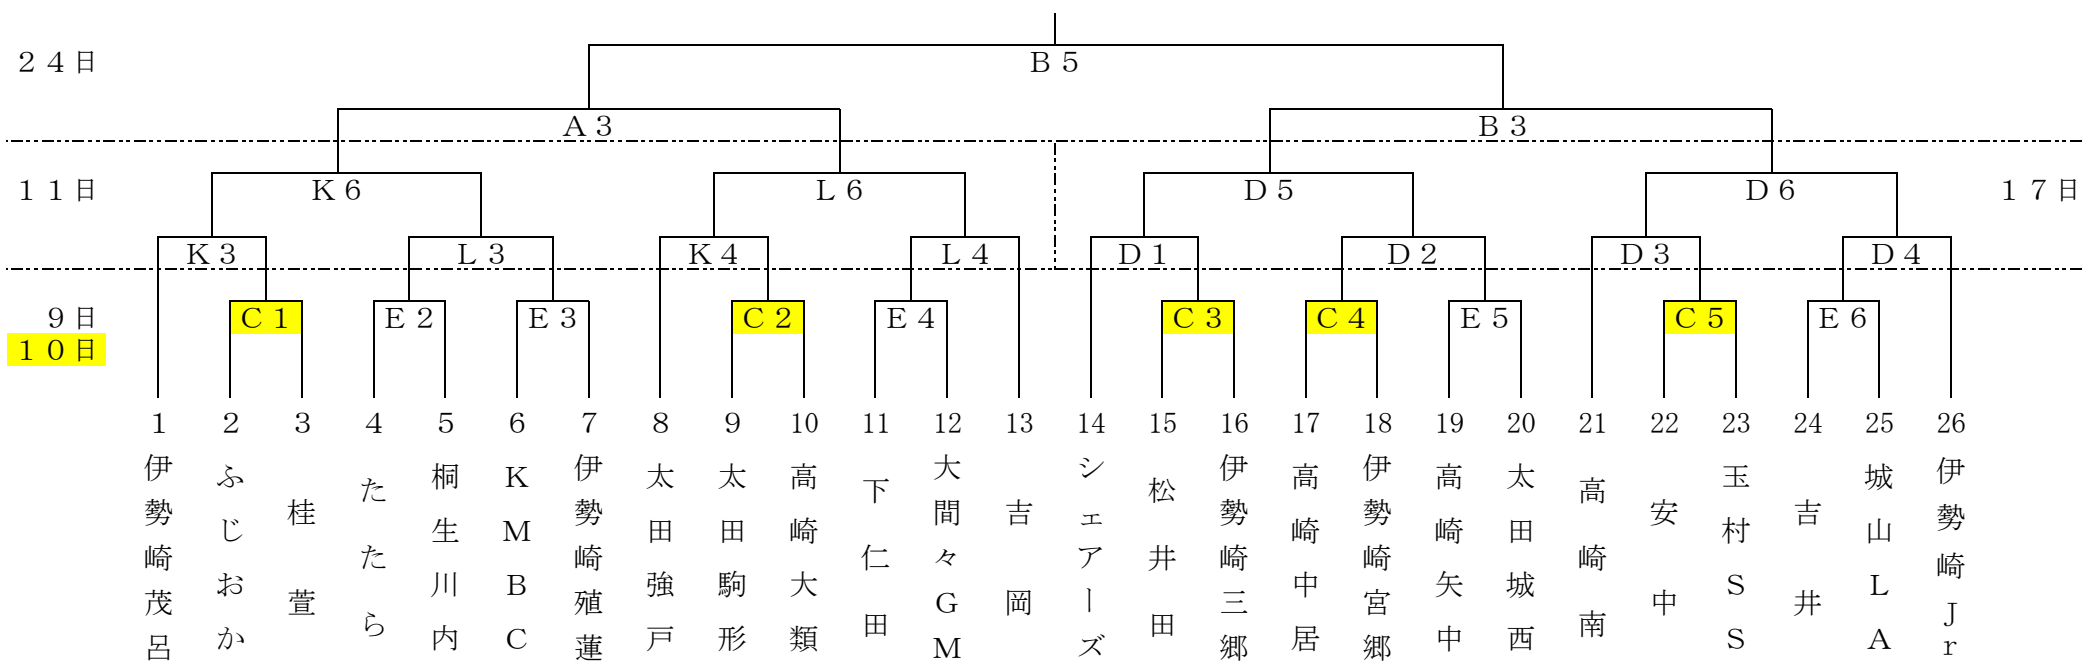

第2回 ボストンハウスカップ・とり弁鶏カップ  
 第52回 全国ミニバスケットボール大会 群馬県予選

1. 期 日 令和3年1月9日(土)・10日(日)・11日(月)・17日(日)・24日(日)  
 2. 会 場 高崎市浜川体育館 A・B・Cコート 桐生大学グリーンアリーナ D・E・Fコート KAKI NUMAアリーナ(旧千代田総合体育館) K・Lコート

男子 Aクラス

第2回 ボストンハウスカップ・とり弁鶏カップ  
 第52回 全国ミニバスケットボール大会 群馬県予選

1. 期 日 令和3年1月9日(土)・10日(日)・11日(月)・17日(日)・24日(日)  
 2. 会 場 高崎市浜川体育館 A・B・Cコート 桐生大学グリーンアリーナ D・E・Fコート KAKINUMAアリーナ(旧千代田総合体育館) K・Lコート

女子 Aクラス

第2回 ボストンハウスカップ・とり弁鶏カップ  
 第39回 群馬県ミニバスケットボール 交歓大会

1. 期 日 令和3年1月9日(土)・10日(日)・11日(月)・17日(日)・24日(日)  
 2. 会 場 高崎市浜川体育館 A・B・Cコート 桐生大学グリーンアリーナ D・E・Fコート  
 KAKI NUMAアリーナ (旧千代田総合体育館) K・Lコート

男子 Bクラス

第2回 ポストンハウスカップ・とり弁鶏カップ  
 第39回 群馬県ミニバスケットボール 交歓大会

1. 期 日 令和3年1月9日(土)・10日(日)・11日(月)・17日(日)・24日(日)  
 2. 会 場 高崎市浜川体育館 A・B・Cコート 桐生大学グリーンアリーナ D・E・Fコート  
 KAKI NUMAアリーナ(旧千代田総合体育館) K・Lコート

女子 Bクラス

第2回 ボストンハウスカップ・とり弁鶏カップ  
 第39回 群馬県ミニバスケットボール 交歓大会

1. 期 日 令和3年1月9日(土)・10日(日)・11日(月)・17日(日)
2. 会 場 高崎市浜川体育館 A・B・Cコート  
 桐生大学グリーンアリーナ D・E・Fコート  
 ALSOKぐんまアリーナ G・Hコート  
 KAKI NUMAアリーナ (旧千代田総合体育館) K・Lコート

男子 Cクラス

女子 Cクラス