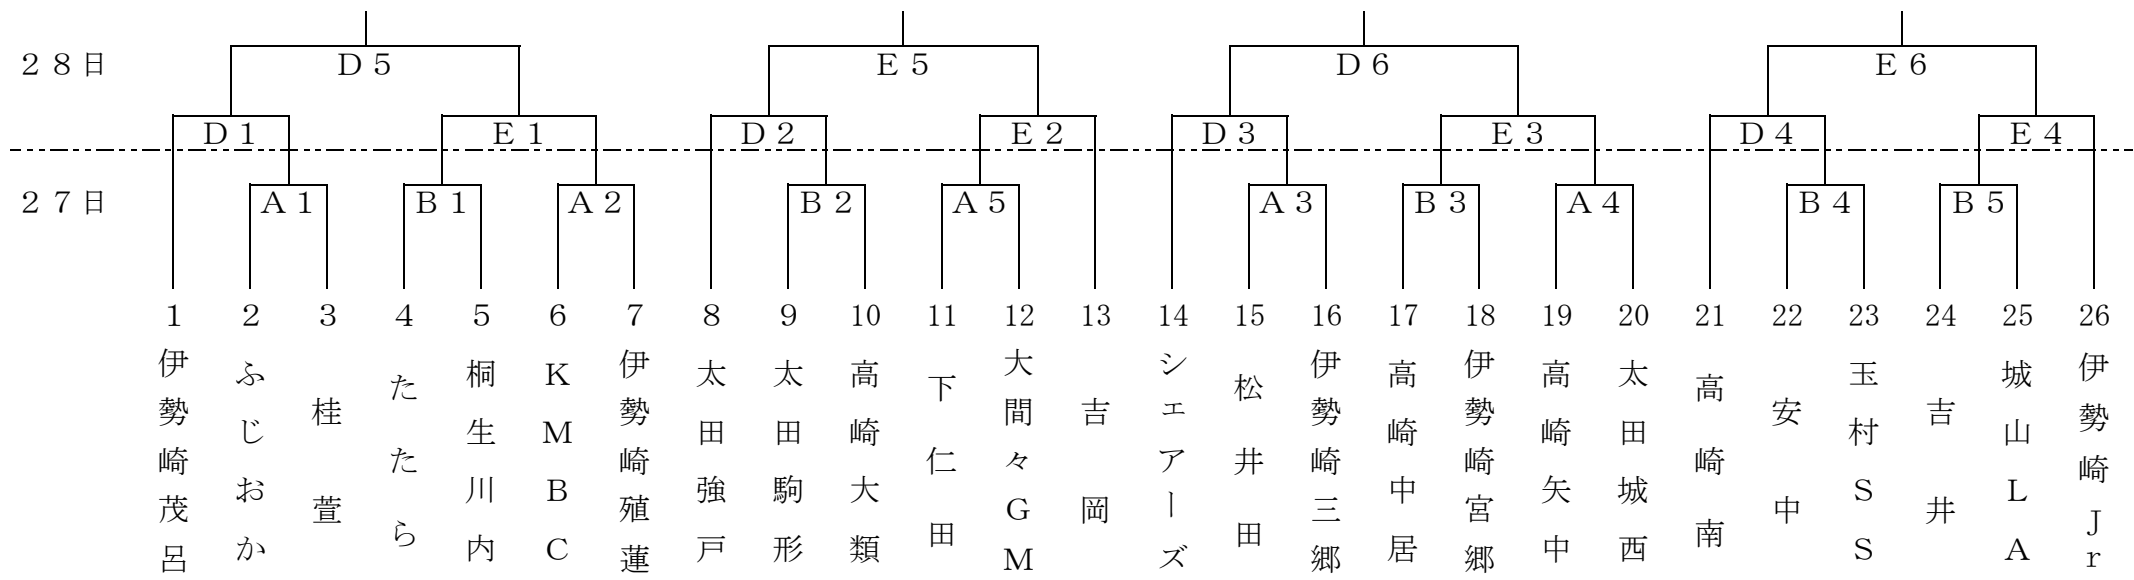

女子 Aクラス

第2回 ポストンハウスカップ・とり弁鶏カップ

【訂正版210130配布】

1. 期 日 令和3年3月27日（土）・28日（日）
2. 会 場 ALSOKぐんまアリーナ A・Bコート ALSOKぐんまアリーナ サブアリーナ Cコート
前橋宮城体育館 D・Eコート

男子 Bクラス

第2回 ポストンハウスカップ・とり弁鶏カップ

【訂正版210130配布】

1. 期 日 令和3年3月21日(日)・27日(土)
2. 会 場 前橋宮城体育館 D・Eコート

女子 Bクラス