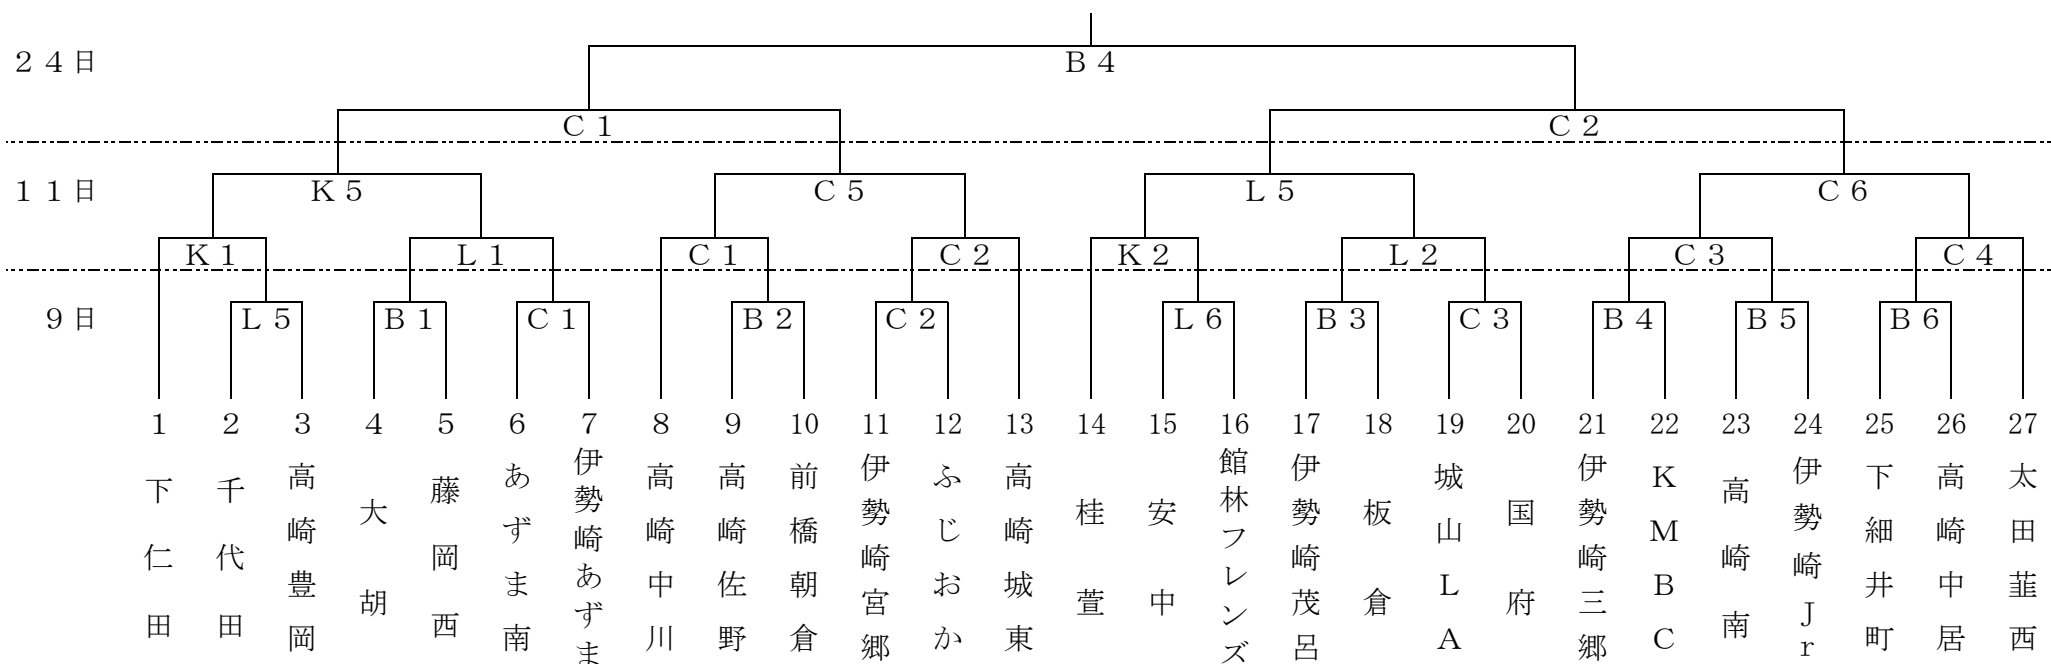

1. 期 日 令和3年1月9日(土)・10日(日)・11日(月)・17日(日)・24日(日)  
 2. 会 場 高崎市浜川体育館 A・B・Cコート 桐生大学グリーンアリーナ D・E・Fコート KAKINUMAアリーナ(旧千代田総合体育館) K・Lコート

女子 Aクラス

第2回 ボストンハウスカップ・とり弁鶏カップ  
 第39回 群馬県ミニバスケットボール 交歓大会

1. 期 日 令和3年1月9日(土)・10日(日)・11日(月)・17日(日)・24日(日)  
 2. 会 場 高崎市浜川体育館 A・B・Cコート 桐生大学グリーンアリーナ D・E・Fコート  
 KAKI NUMAアリーナ (旧千代田総合体育館) K・Lコート

男子 Bクラス

第2回 ポストンハウスカップ・とり弁鶏カップ  
 第39回 群馬県ミニバスケットボール 交歓大会

1. 期 日 令和3年1月9日(土)・10日(日)・11日(月)・17日(日)・24日(日)  
 2. 会 場 高崎市浜川体育館 A・B・Cコート 桐生大学グリーンアリーナ D・E・Fコート  
 KAKI NUMAアリーナ(旧千代田総合体育館) K・Lコート

女子 Bクラス

第2回 ボストンハウスカップ・とり弁鶏カップ  
 第39回 群馬県ミニバスケットボール 交歓大会

1. 期 日 令和3年1月9日(土)・10日(日)・11日(月)・17日(日)
2. 会 場 高崎市浜川体育館 A・B・Cコート  
 桐生大学グリーンアリーナ D・E・Fコート  
 ALSOKぐんまアリーナ G・Hコート  
 KAKI NUMAアリーナ (旧千代田総合体育館) K・Lコート

男子 Cクラス

女子 Cクラス