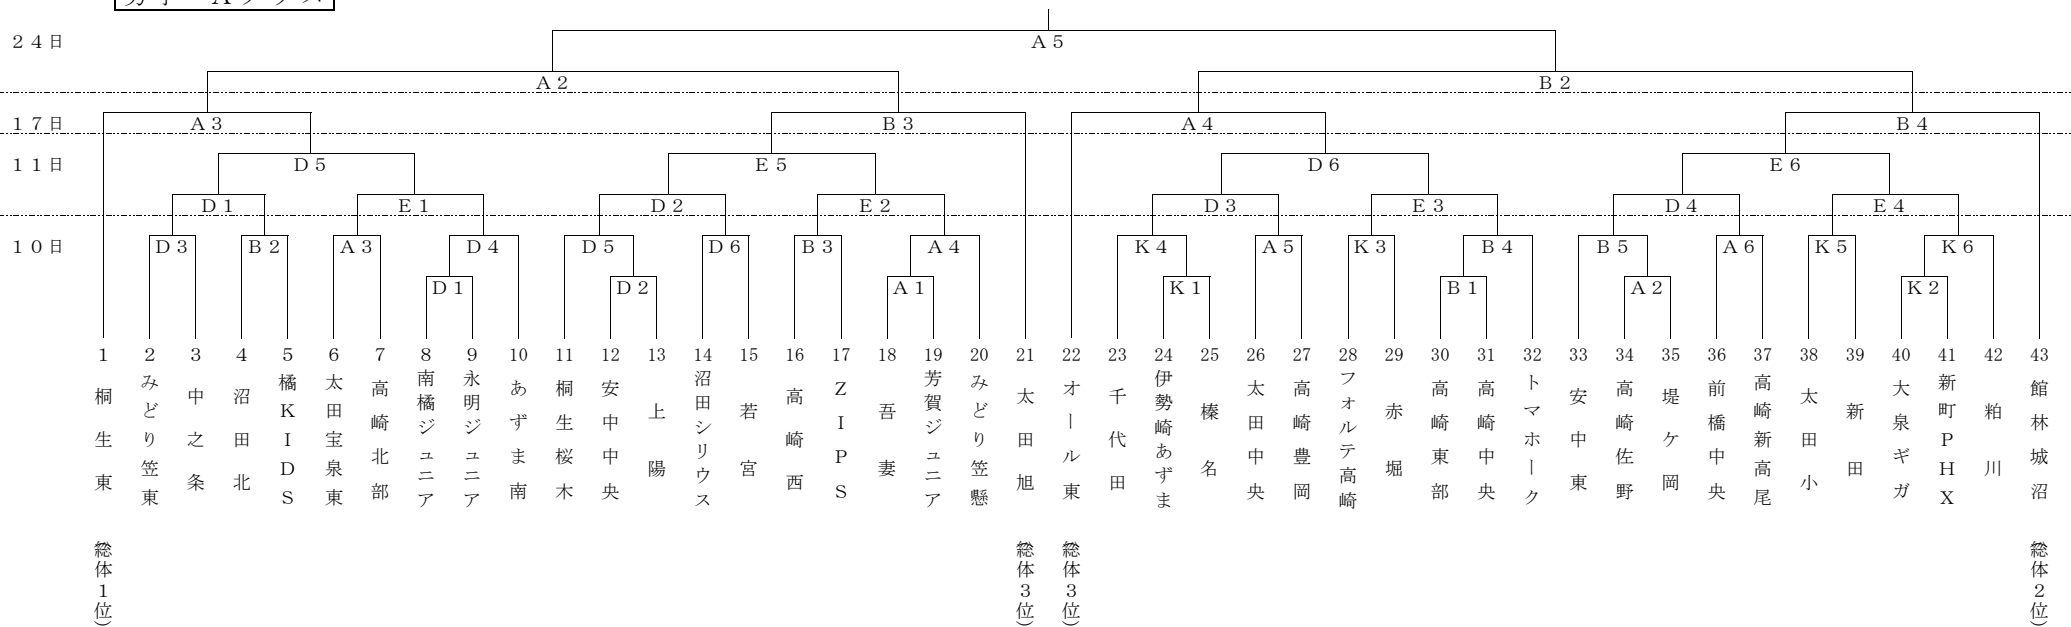

第2回 ボストンハウスカップ・とり弁鶏カップ  
 第52回 全国ミニバスケットボール大会 群馬県予選

1. 期 日 令和3年1月9日(土)・10日(日)・11日(月)・17日(日)・24日(日)  
 2. 会 場 高崎市浜川体育館 A・B・Cコート 桐生大学グリーンアリーナ D・E・Fコート KAKI NUMAアリーナ(旧千代田総合体育館) K・Lコート

男子 Aクラス

第2回 ボストンハウスカップ・とり弁鶏カップ  
 第52回 全国ミニバスケットボール大会 群馬県予選

1. 期 日 令和3年1月9日(土)・10日(日)・11日(月)・17日(日)・24日(日)  
 2. 会 場 高崎市浜川体育館 A・B・Cコート 桐生大学グリーンアリーナ D・E・Fコート KAKINUMAアリーナ(旧千代田総合体育館) K・Lコート

女子 Aクラス

第2回 ボストンハウスカップ・とり弁鶏カップ  
 第39回 群馬県ミニバスケットボール 交歓大会

1. 期 日 令和3年1月9日(土)・10日(日)・11日(月)・17日(日)・24日(日)  
 2. 会 場 高崎市浜川体育館 A・B・Cコート 桐生大学グリーンアリーナ D・E・Fコート  
 KAKI NUMAアリーナ (旧千代田総合体育館) K・Lコート

男子 Bクラス

第2回 ポストンハウスカップ・とり弁鶏カップ  
 第39回 群馬県ミニバスケットボール 交歓大会

1. 期 日 令和3年1月9日(土)・10日(日)・11日(月)・17日(日)・24日(日)  
 2. 会 場 高崎市浜川体育館 A・B・Cコート 桐生大学グリーンアリーナ D・E・Fコート  
 KAKI NUMAアリーナ(旧千代田総合体育館) K・Lコート

女子 Bクラス

第2回 ボストンハウスカップ・とり弁鶏カップ  
 第39回 群馬県ミニバスケットボール 交歓大会

1. 期 日 令和3年1月9日(土)・10日(日)・11日(月)・17日(日)
2. 会 場 高崎市浜川体育館 A・B・Cコート  
 桐生大学グリーンアリーナ D・E・Fコート  
 ALSOKぐんまアリーナ G・Hコート  
 KAKI NUMAアリーナ (旧千代田総合体育館) K・Lコート

男子 Cクラス

女子 Cクラス