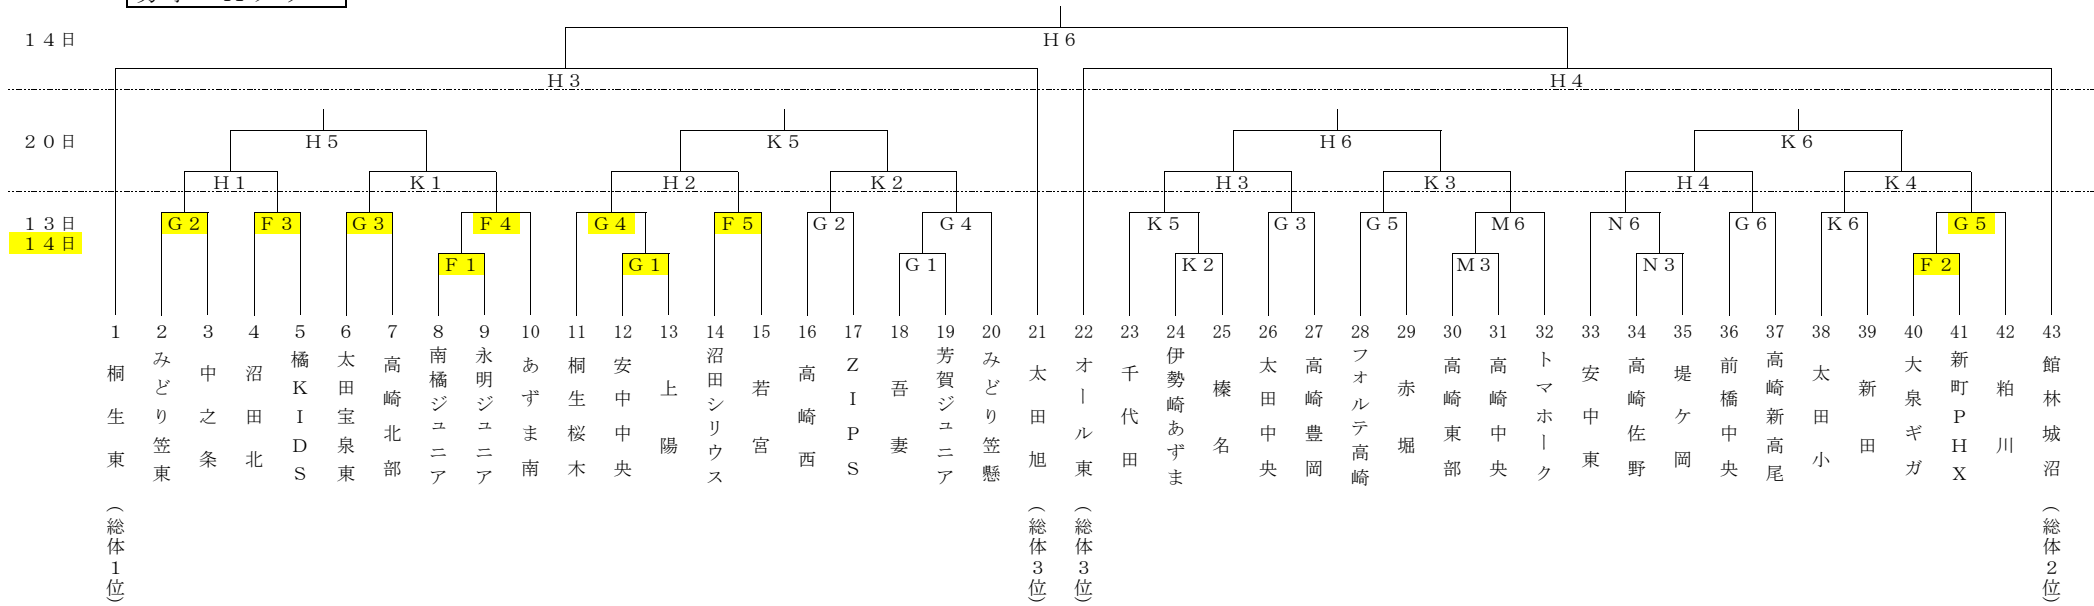

第2回 ポストンハウスカップ・とり弁鶏カップ 【訂正版210130配布】

1. 期 日 令和3年3月13日(土)・14日(日)・20日(土)・21日(日)・27日(土)・28日(日)
 2. 会 場 ALSOKぐんまアリーナ A・Bコート ALSOKぐんまアリーナ サブアリーナ Cコート 前橋宮城体育館 D・Eコート ZACROSアリーナぬまた F・Gコート
 KAKI NUMAアリーナ H・Kコート さわやか交流館 M・Nコート

男子 Aクラス

第2回 ボストンハウスカップ・とり弁鶏カップ 【訂正版210130配布】

1. 期 日 令和3年3月13日(土)・14日(日)・20日(土)・21日(日)・27日(土)・28日(日)
 2. 会 場 ALSOKぐんまアリーナ A・Bコート ALSOKぐんまアリーナ サブアリーナ Cコート 前橋宮城体育館 D・Eコート
 ZACROSアリーナぬまた F・Gコート KAKINUMAアリーナ H・Kコート さわやか交流館 M・Nコート