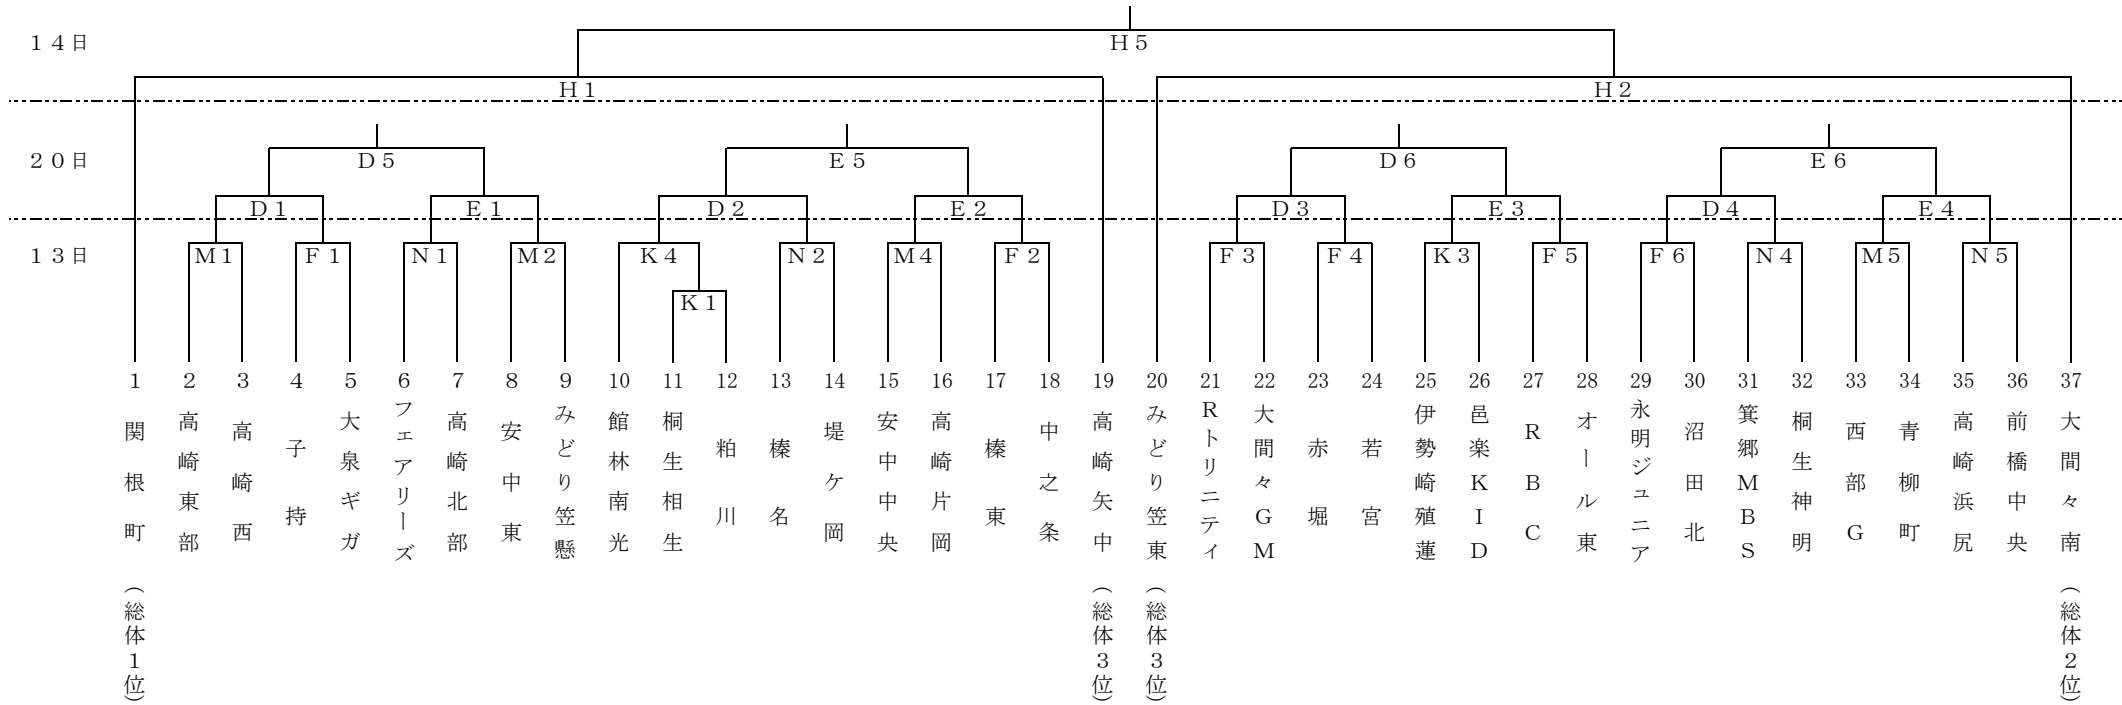

第2回 ボストンハウスカップ・とり弁鶏カップ 【訂正版210130配布】

1. 期 日 令和3年3月13日(土)・14日(日)・20日(土)・21日(日)・27日(土)・28日(日)
  2. 会 場 ALSOKぐんまアリーナ A・Bコート ALSOKぐんまアリーナ サブアリーナ Cコート 前橋宮城体育館 D・Eコート
  ZACROSアリーナぬまた F・Gコート KAKINUMAアリーナ H・Kコート さわやか交流館 M・Nコート

女子 Aクラス