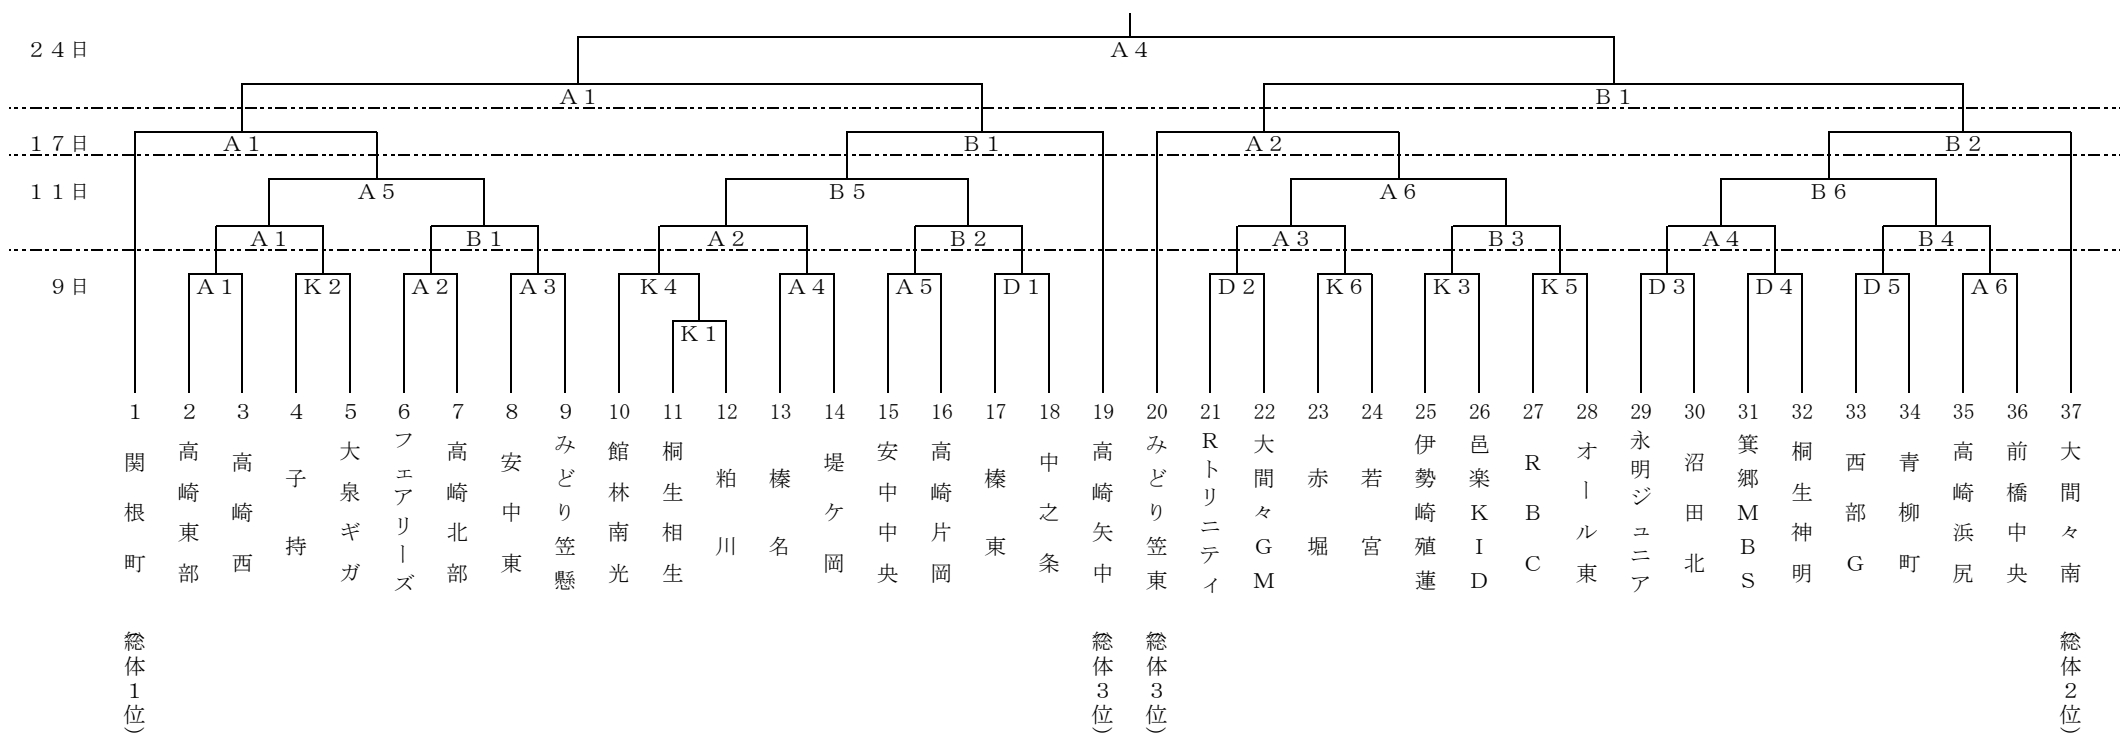

第2回 ボストンハウスカップ・とり弁鶏カップ  
 第52回 全国ミニバスケットボール大会 群馬県予選

1. 期 日 令和3年1月9日(土)・10日(日)・11日(月)・17日(日)・24日(日)  
 2. 会 場 高崎市浜川体育館 A・B・Cコート 桐生大学グリーンアリーナ D・E・Fコート KAKI NUMAアリーナ(旧千代田総合体育館) K・Lコート

男子 Aクラス

第2回 ボストンハウスカップ・とり弁鶏カップ  
 第52回 全国ミニバスケットボール大会 群馬県予選

1. 期 日 令和3年1月9日(土)・10日(日)・11日(月)・17日(日)・24日(日)  
 2. 会 場 高崎市浜川体育館 A・B・Cコート 桐生大学グリーンアリーナ D・E・Fコート KAKINUMAアリーナ(旧千代田総合体育館) K・Lコート

女子 Aクラス

第2回 ボストンハウスカップ・とり弁鶏カップ  
 第39回 群馬県ミニバスケットボール 交歓大会

1. 期 日 令和3年1月9日(土)・10日(日)・11日(月)・17日(日)・24日(日)  
 2. 会 場 高崎市浜川体育館 A・B・Cコート 桐生大学グリーンアリーナ D・E・Fコート  
 KAKI NUMAアリーナ (旧千代田総合体育館) K・Lコート