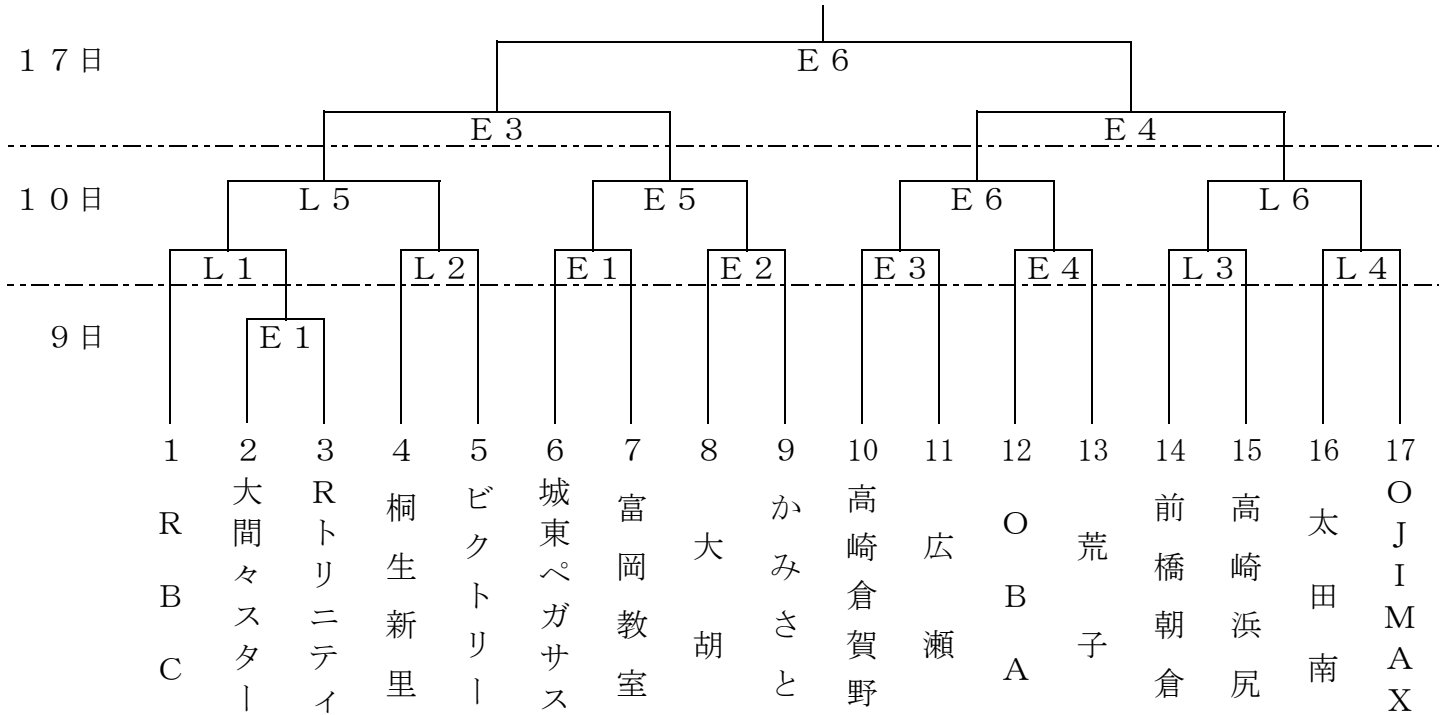

男子 Bクラス

第2回 ポストンハウスカップ・とり弁鶏カップ  
 第39回 群馬県ミニバスケットボール 交歓大会

1. 期 日 令和3年1月9日(土)・10日(日)・11日(月)・17日(日)・24日(日)  
 2. 会 場 高崎市浜川体育館 A・B・Cコート 桐生大学グリーンアリーナ D・E・Fコート  
 KAKI NUMAアリーナ(旧千代田総合体育館) K・Lコート

女子 Bクラス

第2回 ボストンハウスカップ・とり弁鶏カップ  
 第39回 群馬県ミニバスケットボール 交歓大会

1. 期 日 令和3年1月9日(土)・10日(日)・11日(月)・17日(日)
2. 会 場 高崎市浜川体育館 A・B・Cコート  
 桐生大学グリーンアリーナ D・E・Fコート  
 ALSOKぐんまアリーナ G・Hコート  
 KAKI NUMAアリーナ (旧千代田総合体育館) K・Lコート

男子 Cクラス

女子 Cクラス