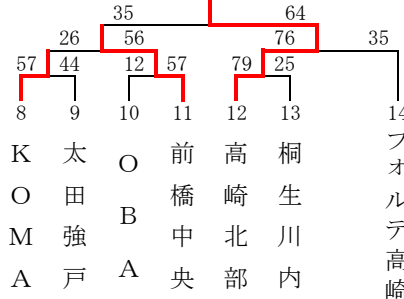

第35回 富士スバルカップ ミニバスケットボール大会 結果

男子の部

期 日 令和4年8月27日(土)・28日(日)

時 間 1. 9:00~ 2. 10:10~ 3. 11:20~
4. 12:30~ 5. 13:40~ 6. 14:50~ 7. 16:00~

(ぐんまアリーナ・ZACROSアリーナ・新町防災アリーナは定刻時間の1時間遅れ)

(定刻時間を過ぎた場合は、消毒終了後10分とする。決勝は、前試合終了後、20分後とする)

男子1組 (グリーンアリーナ Eコート)

男子2組 (グリーンアリーナ Fコート)

男子3組 (KAKINUMA Hコート)

男子4組 (安中総合 Kコート)

男子5組 (安中総合 Lコート)

男子6組 (ZACROSアリーナ Pコート)

男子7組 (新町防災アリーナ Qコート)

男子8組 (ぐんまアリーナ Bコート)