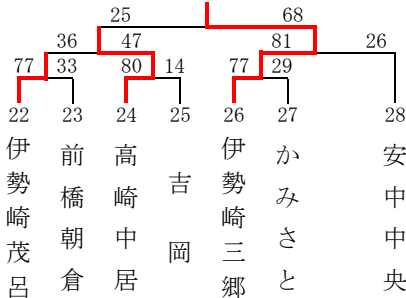

男子1組 (グリーンアリーナ Eコート)

男子2組 (グリーンアリーナ Fコート)

男子3組 (KAKINUMA Hコート)

男子4組 (安中総合 Kコート)

男子5組 (安中総合 Lコート)

男子6組 (ZACROSアリーナ Pコート)

男子7組 (新町防災アリーナ Qコート)

男子8組 (ぐんまアリーナ Bコート)

男子9組 (ぐんまアリーナ Dコート)

男子10組 (KAKINUMA Gコート)

男子11組 (安中総合 Lコート)

第35回 富士スバルカップ ミニバスケットボール大会 結果

女子の部

期 日 令和4年8月27日(土)・28日(日)

時 間 1. 9:00~ 2. 10:10~ 3. 11:20~

4. 12:30~ 5. 13:40~ 6. 14:50~ 7. 16:00~