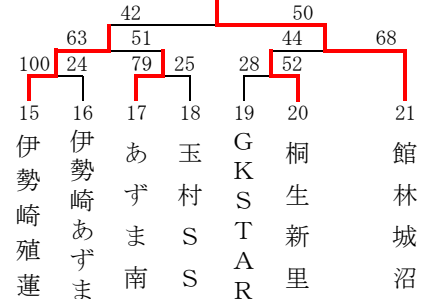

第35回 富士スバルカップ ミニバスケットボール大会 結果

男子の部

期 日 令和4年8月27日(土)・28日(日)

時 間 1. 9:00~ 2. 10:10~ 3. 11:20~
4. 12:30~ 5. 13:40~ 6. 14:50~ 7. 16:00~

(ぐんまアリーナ・ZACROSアリーナ・新町防災アリーナは定刻時間の1時間遅れ)

(定刻時間を過ぎた場合は、消毒終了後10分とする。決勝は、前試合終了後、20分後とする)

男子1組 (グリーンアリーナ Eコート)

男子2組 (グリーンアリーナ Fコート)

男子3組 (KAKINUMA Hコート)

男子4組 (安中総合 Kコート)

男子5組 (安中総合 Lコート)

男子6組 (ZACROSアリーナ Pコート)

男子7組 (新町防災アリーナ Qコート)

男子8組 (ぐんまアリーナ Bコート)