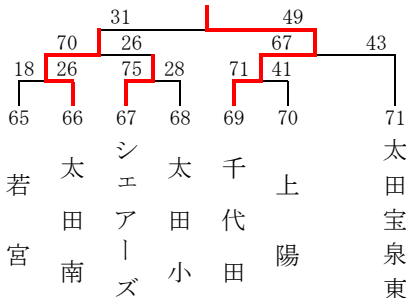

男子1組 (グリーンアリーナ Eコート)

男子2組 (グリーンアリーナ Fコート)

男子3組 (KAKINUMA Hコート)

男子4組 (安中総合 Kコート)

男子5組 (安中総合 Lコート)

男子6組 (ZACROSアリーナ Pコート)

男子7組 (新町防災アリーナ Qコート)

男子8組 (ぐんまアリーナ Bコート)

男子9組 (ぐんまアリーナ Dコート)

男子10組 (KAKINUMA Gコート)

男子11組 (安中総合 Lコート)

第35回 富士スバルカップ ミニバスケットボール大会 結果

女子の部

期 日 令和4年8月27日(土)・28日(日)

時 間 1. 9:00~ 2. 10:10~ 3. 11:20~

4. 12:30~ 5. 13:40~ 6. 14:50~ 7. 16:00~