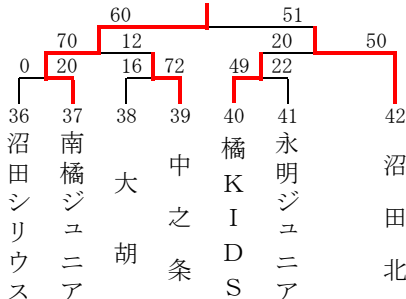

男子1組 (グリーンアリーナ Eコート)

男子2組 (グリーンアリーナ Fコート)

男子3組 (KAKINUMA Hコート)

男子4組 (安中総合 Kコート)

男子5組 (安中総合 Lコート)

男子6組 (ZACROSアリーナ Pコート)

男子7組 (新町防災アリーナ Qコート)

男子8組 (ぐんまアリーナ Bコート)

男子9組 (ぐんまアリーナ Dコート)

男子10組 (KAKINUMA Gコート)

男子11組 (安中総合 Lコート)

第35回 富士スバルカップ ミニバスケットボール大会 結果

女子の部

期 日 令和4年8月27日(土)・28日(日)

時 間 1. 9:00~ 2. 10:10~ 3. 11:20~

4. 12:30~ 5. 13:40~ 6. 14:50~ 7. 16:00~