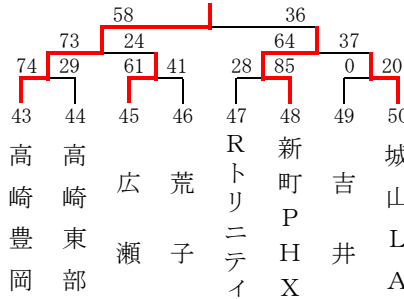

男子1組 (グリーンアリーナ Eコート)

男子2組 (グリーンアリーナ Fコート)

男子3組 (KAKINUMA Hコート)

男子4組 (安中総合 Kコート)

男子5組 (安中総合 Lコート)

男子6組 (ZACROSアリーナ Pコート)

男子7組 (新町防災アリーナ Qコート)

男子8組 (ぐんまアリーナ Bコート)

男子9組 (ぐんまアリーナ Dコート)

男子10組 (KAKINUMA Gコート)

男子11組 (安中総合 Lコート)

第35回 富士スバルカップ ミニバスケットボール大会 結果

女子の部

期 日 令和4年8月27日(土)・28日(日)

時 間 1. 9:00~ 2. 10:10~ 3. 11:20~

4. 12:30~ 5. 13:40~ 6. 14:50~ 7. 16:00~