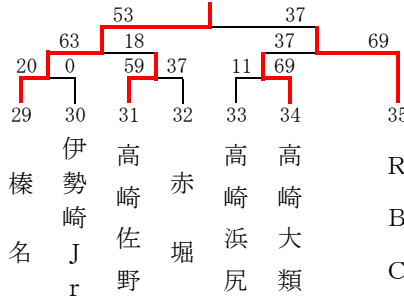

男子1組 (グリーンアリーナ Eコート)

男子2組 (グリーンアリーナ Fコート)

男子3組 (KAKINUMA Hコート)

男子4組 (安中総合 Kコート)

男子5組 (安中総合 Lコート)

男子6組 (ZACROSアリーナ Pコート)

男子7組 (新町防災アリーナ Qコート)

男子8組 (ぐんまアリーナ Bコート)

男子9組 (ぐんまアリーナ Dコート)

男子10組 (KAKINUMA Gコート)

男子11組 (安中総合 Lコート)

第35回 富士スバルカップ ミニバスケットボール大会 結果

女子の部

期 日 令和4年8月27日(土)・28日(日)

時 間 1. 9:00~ 2. 10:10~ 3. 11:20~

4. 12:30~ 5. 13:40~ 6. 14:50~ 7. 16:00~