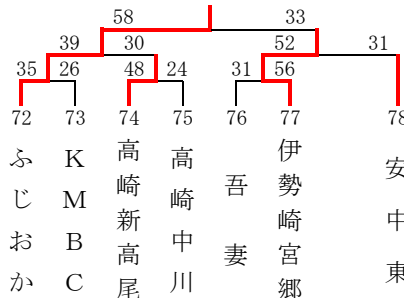

男子1組 (グリーンアリーナ Eコート)

男子2組 (グリーンアリーナ Fコート)

男子3組 (KAKINUMA Hコート)

男子4組 (安中総合 Kコート)

男子5組 (安中総合 Lコート)

男子6組 (ZACROSアリーナ Pコート)

男子7組 (新町防災アリーナ Qコート)

男子8組 (ぐんまアリーナ Bコート)

男子9組 (ぐんまアリーナ Dコート)

男子10組 (KAKINUMA Gコート)

男子11組 (安中総合 Lコート)

第35回 富士スバルカップ ミニバスケットボール大会 結果

女子の部

期 日 令和4年8月27日(土)・28日(日)

時 間 1. 9:00~ 2. 10:10~ 3. 11:20~

4. 12:30~ 5. 13:40~ 6. 14:50~ 7. 16:00~