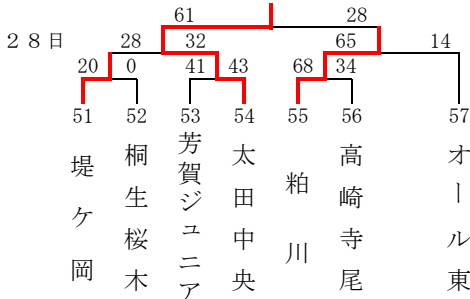

男子1組 (グリーンアリーナ Eコート)

男子2組 (グリーンアリーナ Fコート)

男子3組 (KAKINUMA Hコート)

男子4組 (安中総合 Kコート)

男子5組 (安中総合 Lコート)

男子6組 (ZACROSアリーナ Pコート)

男子7組 (新町防災アリーナ Qコート)

男子8組 (ぐんまアリーナ Bコート)

男子9組 (ぐんまアリーナ Dコート)

男子10組 (KAKINUMA Gコート)

男子11組 (安中総合 Lコート)

第35回 富士スバルカップ ミニバスケットボール大会 結果

女子の部

期 日 令和4年8月27日(土)・28日(日)

時 間 1. 9:00~ 2. 10:10~ 3. 11:20~

4. 12:30~ 5. 13:40~ 6. 14:50~ 7. 16:00~