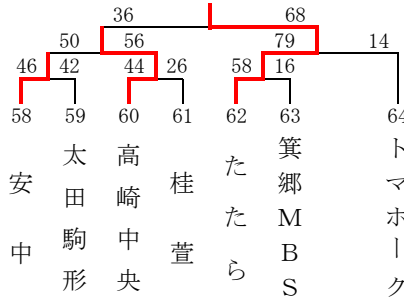

男子1組 (グリーンアリーナ Eコート)

男子2組 (グリーンアリーナ Fコート)

男子3組 (KAKINUMA Hコート)

男子4組 (安中総合 Kコート)

男子5組 (安中総合 Lコート)

男子6組 (ZACROSアリーナ Pコート)

男子7組 (新町防災アリーナ Qコート)

男子8組 (ぐんまアリーナ Bコート)

男子9組 (ぐんまアリーナ Dコート)

男子10組 (KAKINUMA Gコート)

男子11組 (安中総合 Lコート)

第35回 富士スバルカップ ミニバスケットボール大会 結果

女子の部

期 日 令和4年8月27日(土)・28日(日)

時 間 1. 9:00~ 2. 10:10~ 3. 11:20~

4. 12:30~ 5. 13:40~ 6. 14:50~ 7. 16:00~