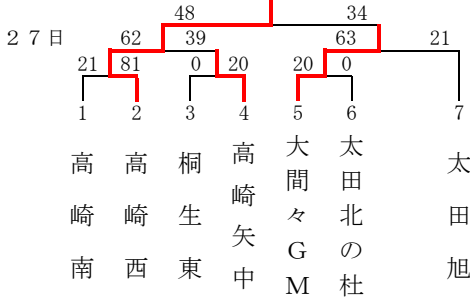

第35回 富士スバルカップ ミニバスケットボール大会 結果

男子の部

期 日 令和4年8月27日(土)・28日(日)

時 間 1. 9:00~ 2. 10:10~ 3. 11:20~
4. 12:30~ 5. 13:40~ 6. 14:50~ 7. 16:00~

(ぐんまアリーナ・ZACROSアリーナ・新町防災アリーナは定刻時間の1時間遅れ)

(定刻時間を過ぎた場合は、消毒終了後10分とする。決勝は、前試合終了後、20分後とする)

男子1組 (グリーンアリーナ Eコート)

男子2組 (グリーンアリーナ Fコート)

男子3組 (KAKINUMA Hコート)

男子4組 (安中総合 Kコート)

男子5組 (安中総合 Lコート)

男子6組 (ZACROSアリーナ Pコート)

男子7組 (新町防災アリーナ Qコート)

男子8組 (ぐんまアリーナ Bコート)