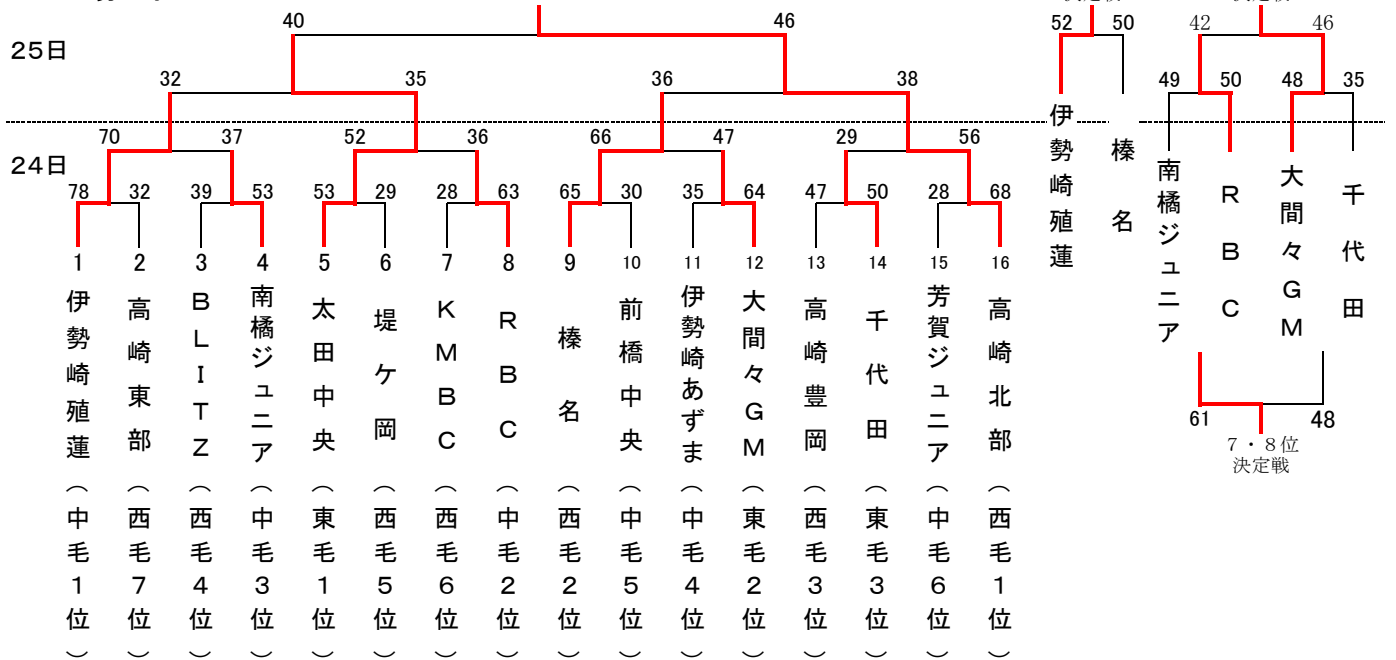

第42回 関東ブロック スポーツ少年団競技別交流大会 群馬予選会

ミニバスケットボールの部 大会要項ならびに組合せ

期 日 令和5年6月24日(土)・25日(日)

会 場 桐生大学グリーンアリーナ A・Bコート KAKINUMAアリーナ C・Dコート

男子

女子