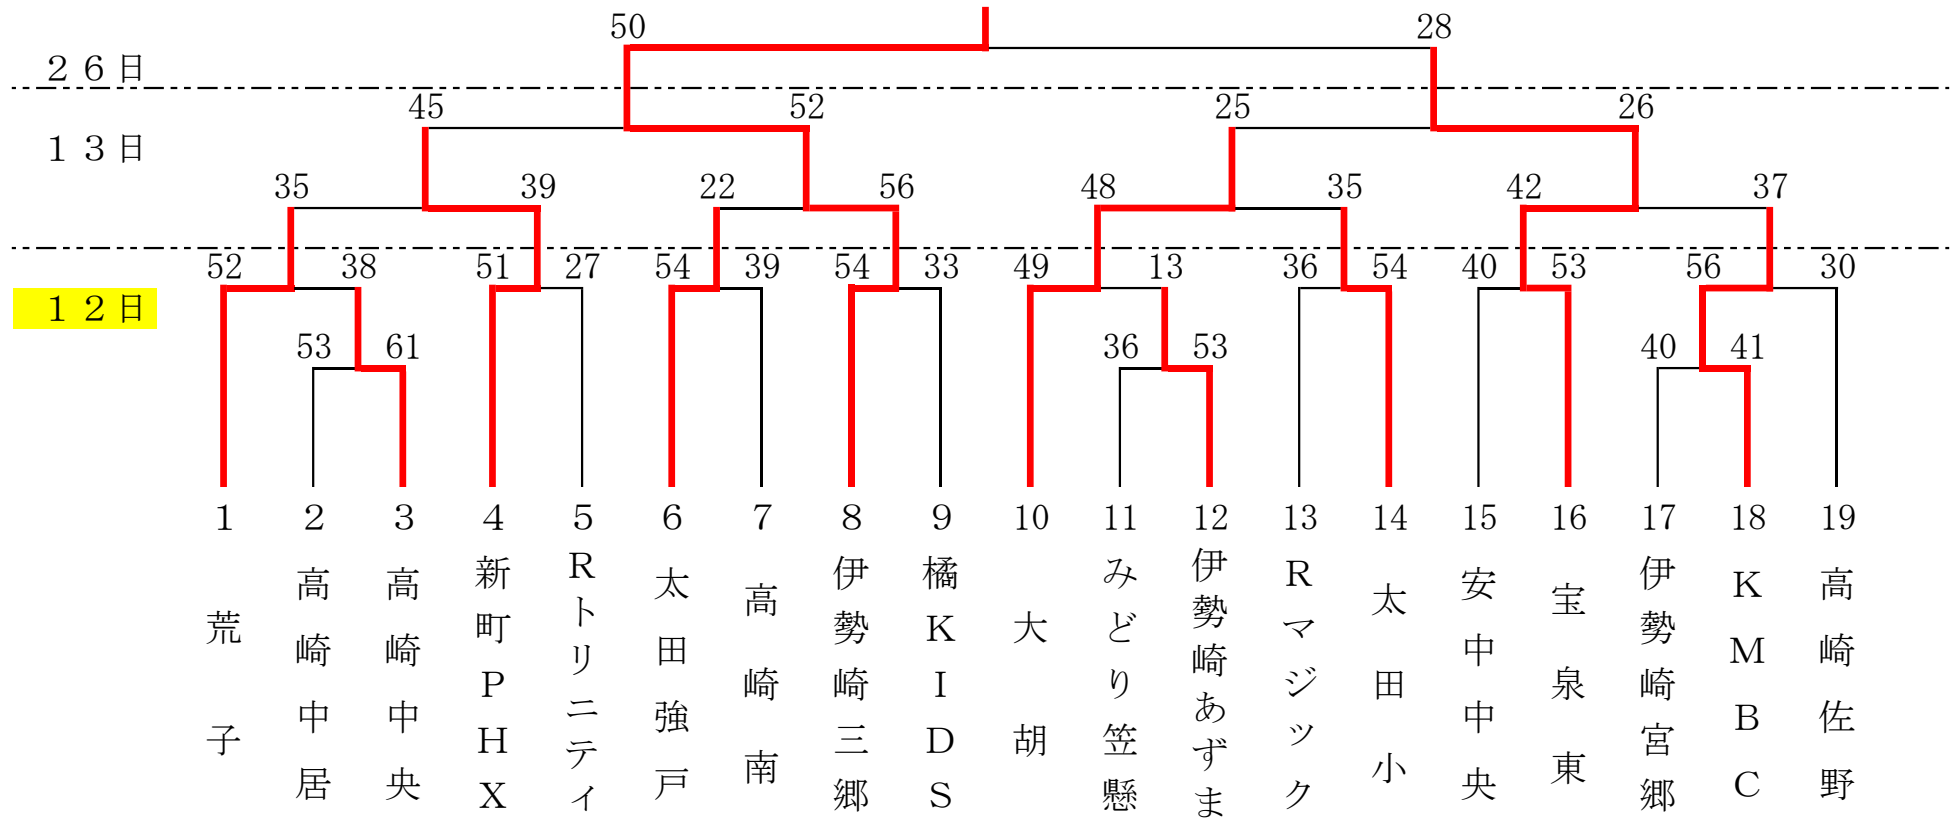

第6回 ポストンハウスカップ・とり弁鶏カップ
第43回 群馬県ミニバスケットボール 交歓大会

1. 期 日 令和7年1月11日(土)・12日(日)・13日(月)・26日(日)
  2. 会 場 高崎市浜川体育館 A・Bコート さわやか交流館 C・Dコート
  高崎市群馬体育館 E・Fコート
  桐生大学グリーンアリーナ G・Hコート
  KAKI NUMAアリーナ J・Kコート
  新町防災アリーナ Lコート 新里社会体育館 Mコート

男子 Bクラス