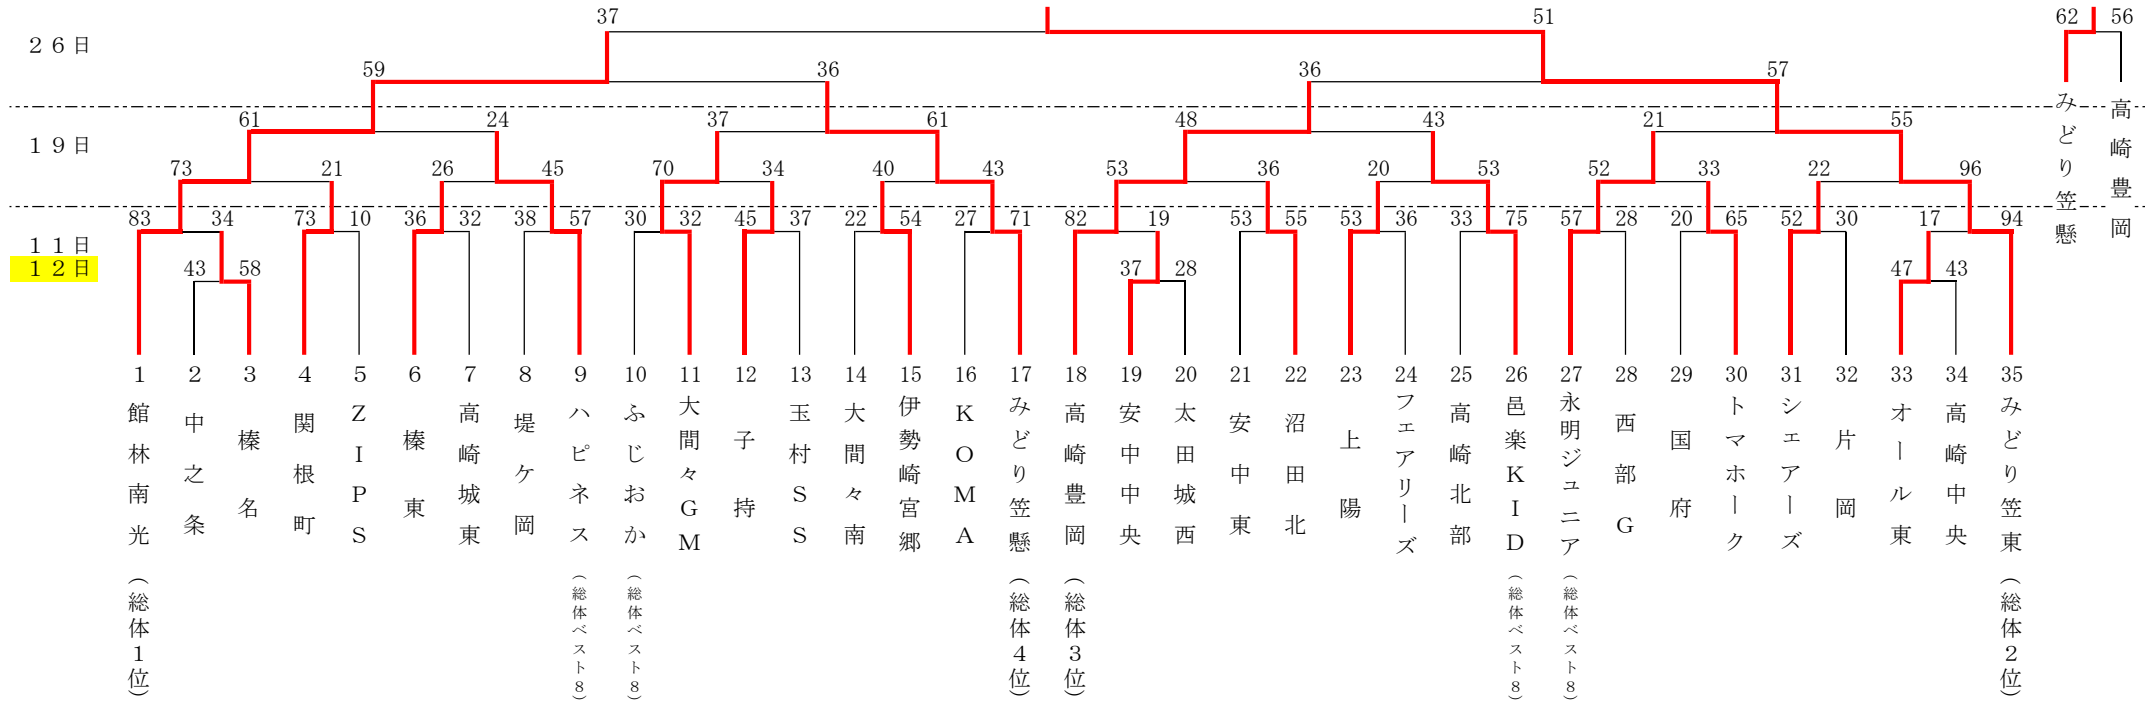

第6回 ボストンハウスカップ・とり弁鶏カップ
第56回 全国 ミニバスケットボール大会 群馬県予選
第46回 関東 ミニバスケットボール大会 群馬県予選

1. 期 日 令和7年1月11日(土)・12日(日)・13日(月)・19日(日)・26日(日)
  2. 会 場 高崎市浜川体育館 A・Bコート さわやか交流館 C・Dコート 高崎市群馬体育館 E・Fコート
  桐生大学グリーンアリーナ G・Hコート KAKINUMAアリーナ J・Kコート
  新町防災アリーナ Lコート 新里社会体育館 Mコート

女子 Aクラス