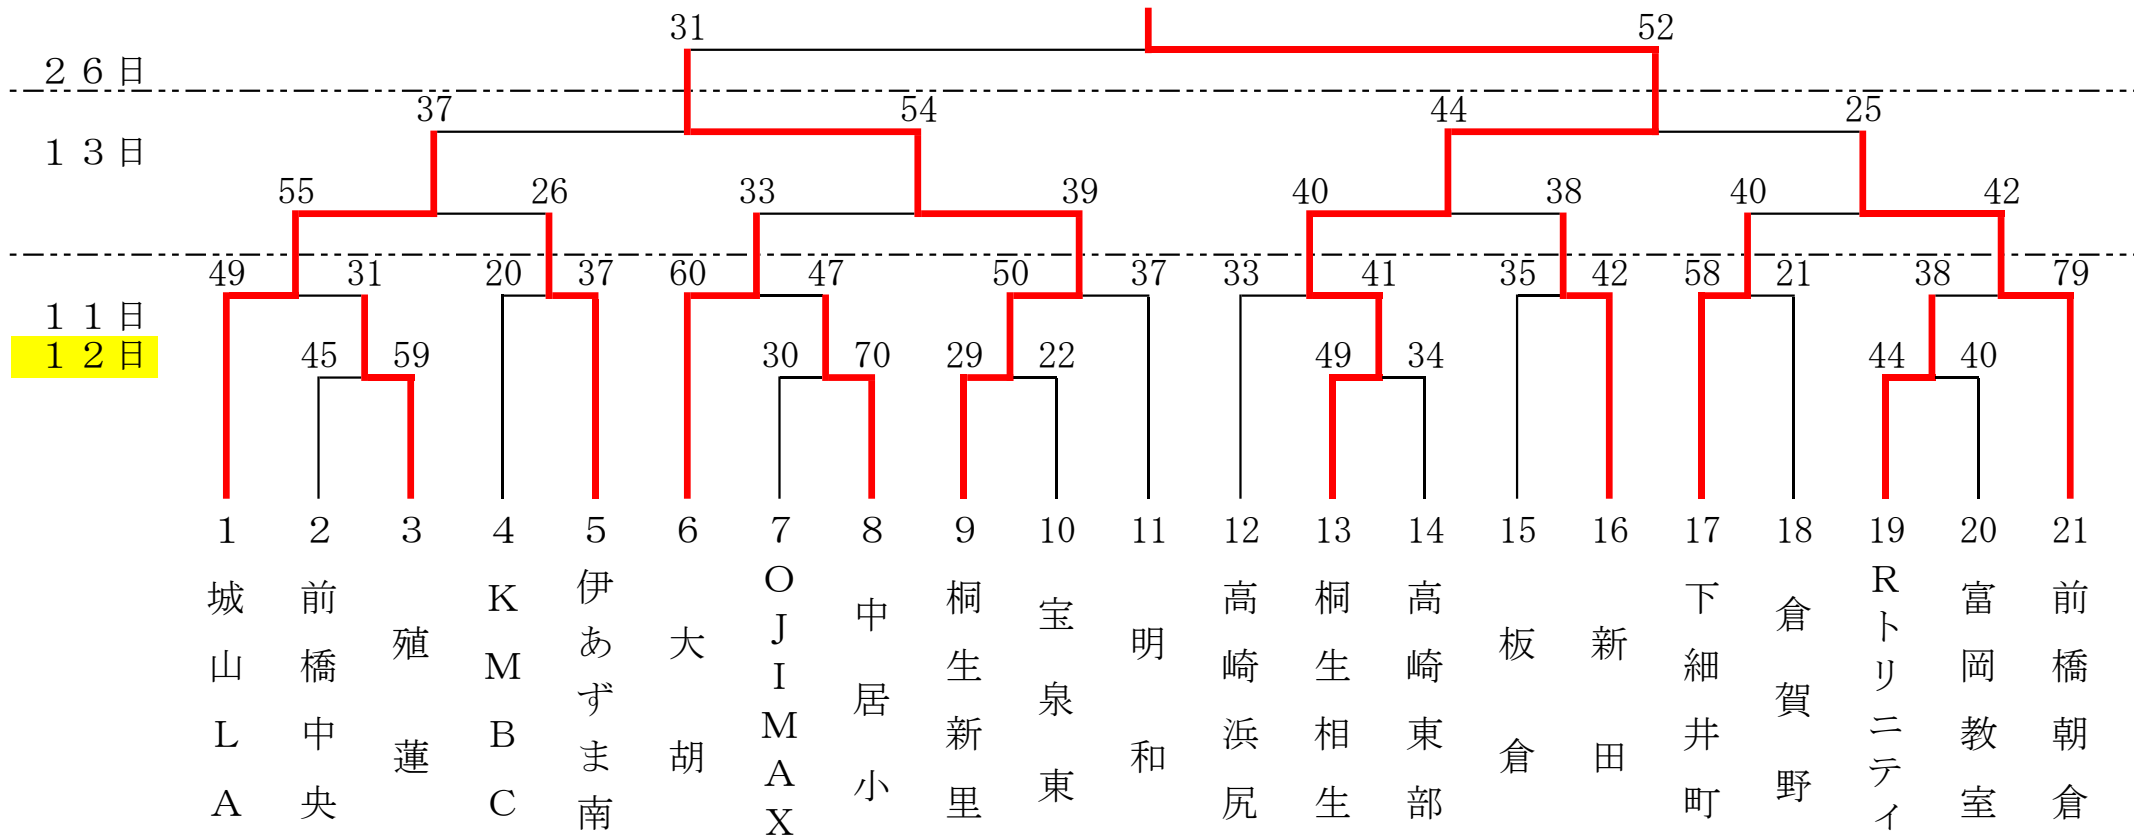

第6回 ポストンハウスカップ・とり弁鶏カップ
第43回 群馬県ミニバスケットボール 交歓大会

1. 期 日 令和7年1月11日(土)・12日(日)・13日(月)・26日(日)
  2. 会 場 高崎市浜川体育館 A・Bコート さわやか交流館 C・Dコート
  高崎市群馬体育館 E・Fコート
  桐生大学グリーンアリーナ G・Hコート
  KAKI NUMAアリーナ J・Kコート
  新町防災アリーナ Lコート 新里社会体育館 Mコート

女子 Bクラス