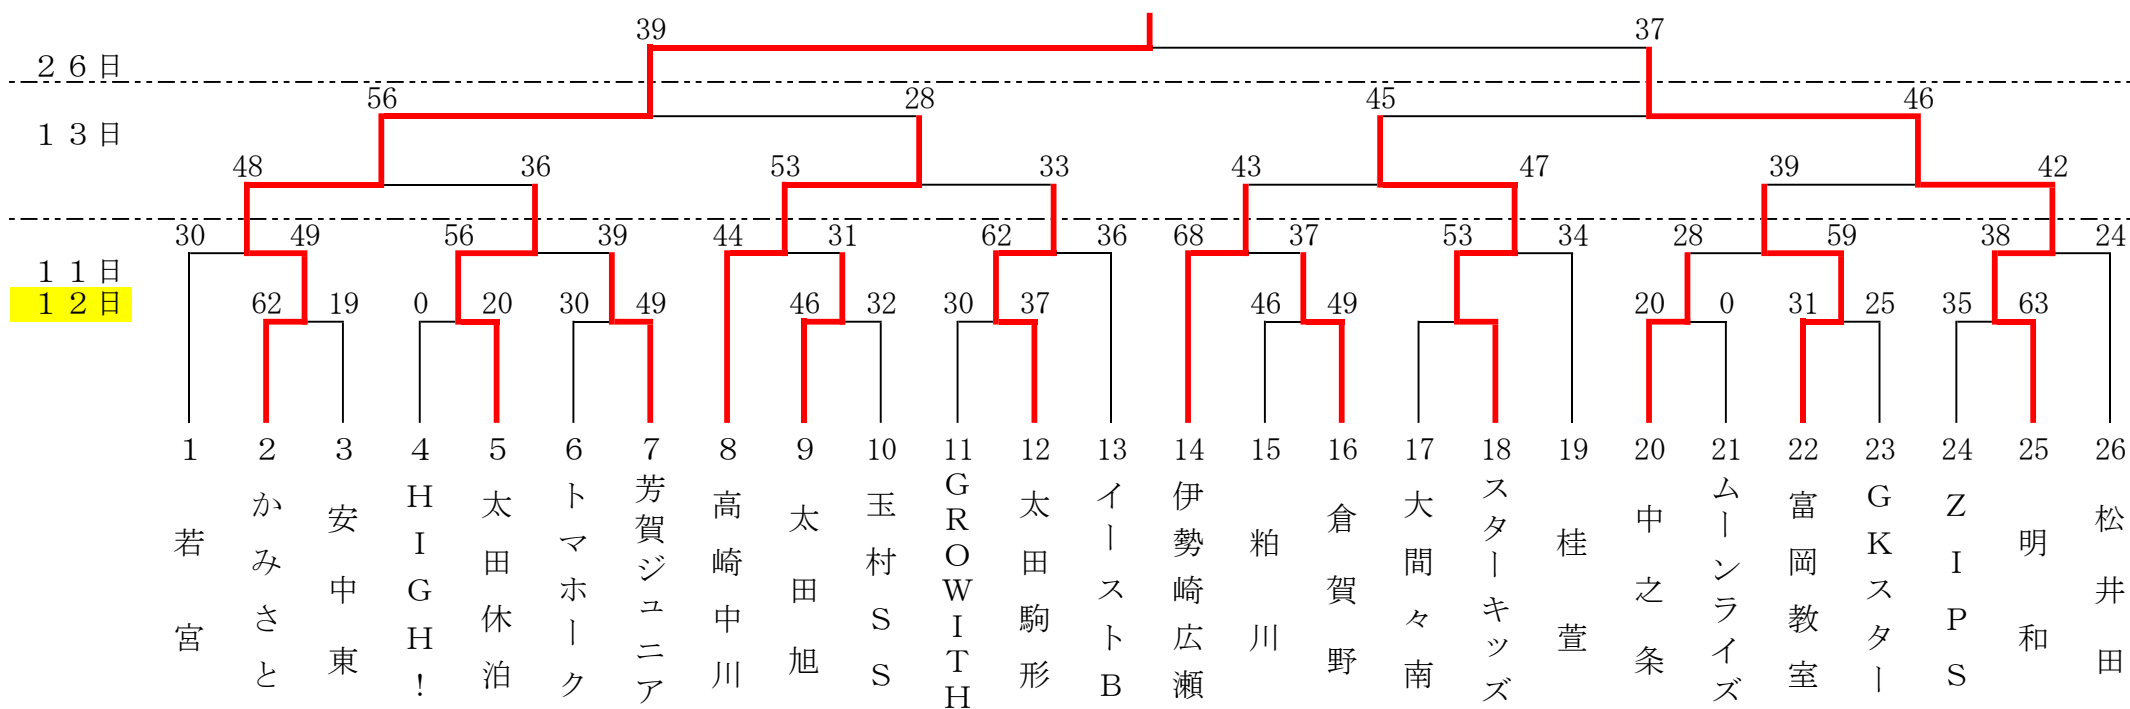

第6回 ポストンハウスカップ・とり弁鶏カップ
第43回 群馬県ミニバスケットボール 交歓大会

1. 期 日 令和7年1月11日(土)・12日(日)・13日(月)・26日(日)
  2. 会 場 高崎市浜川体育館 A・Bコート さわやか交流館 C・Dコート
  高崎市群馬体育館 E・Fコート
  桐生大学グリーンアリーナ G・Hコート
  KAKI NUMAアリーナ J・Kコート
  新町防災アリーナ Lコート 新里社会体育館 Mコート

男子 Cクラス