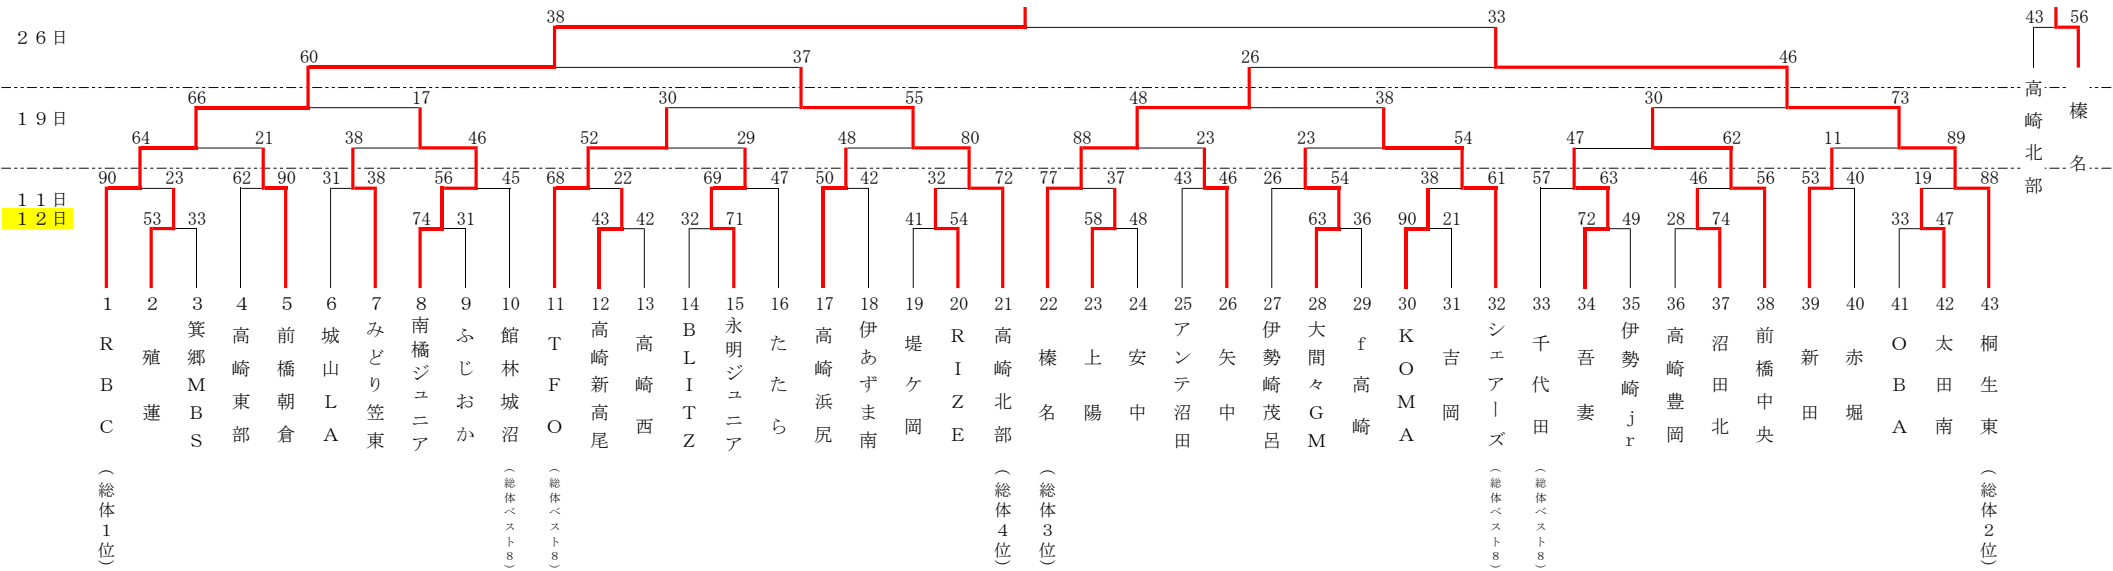

第6回 ボストンハウスカップ・とり弁鶏カップ  
 第56回 全国ミニバスケットボール大会 群馬県予選  
 第46回 関東ミニバスケットボール大会 群馬県予選

1. 期 日 令和7年1月11日(土)・12日(日)・13日(月)・19日(日)・26日(日)  
 2. 会 場 高崎市浜川体育館 A・Bコート さわやか交流館 C・Dコート 高崎市群馬体育館 E・Fコート 桐生大学グリーンアリーナ G・Hコート  
 KAKI NUMAアリーナ J・Kコート 新町防災アリーナ Lコート 新里社会体育館 Mコート

男子 Aクラス

第6回 ボストンハウスカップ・とり弁鶏カップ  
 第56回 全国 ミニバスケットボール大会 群馬県予選  
 第46回 関東 ミニバスケットボール大会 群馬県予選

1. 期 日 令和7年1月11日(土)・12日(日)・13日(月)・19日(日)・26日(日)  
 2. 会 場 高崎市浜川体育館 A・Bコート さわやか交流館 C・Dコート 高崎市群馬体育館 E・Fコート  
 桐生大学グリーンアリーナ G・Hコート KAKINUMAアリーナ J・Kコート  
 新町防災アリーナ Lコート 新里社会体育館 Mコート